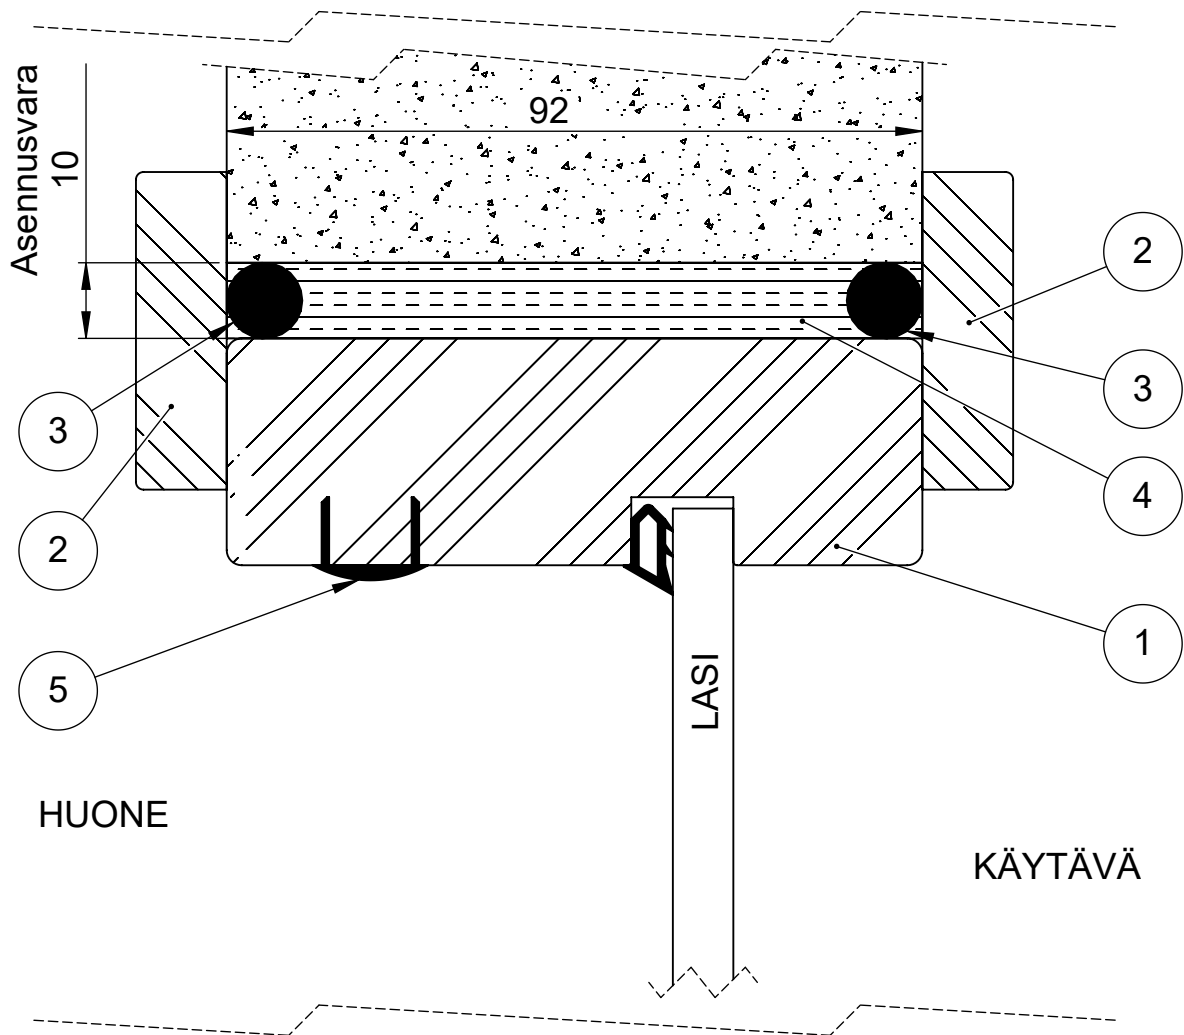

Tuote Skandia	Detalji, pystyleikkaus	Paloluokka
otsa	Liittyvä nimike lasielementti	Ääniluokka Conference

Äänieristys taso	Poikkeama detaljiin
Basic	Ei tilkevillaa, ei kittiä
Business	Ei kittiä
Silence	Vain toisen puolen kittaus
Conference	

5		Tulppa		10mm	1
4	SW017349	Tiiviste		Tilkevillä	1
3	SW017350	Tiiviste		Kitti	2
2	SW016769	Lista		peitelista 12x42	2
1	SW007937	Lasielementti		30x92	1
Osa Pos	Nimike Item	Kuvaus Description	Kuvaus 2 Description2	Specification	Kpl Qty