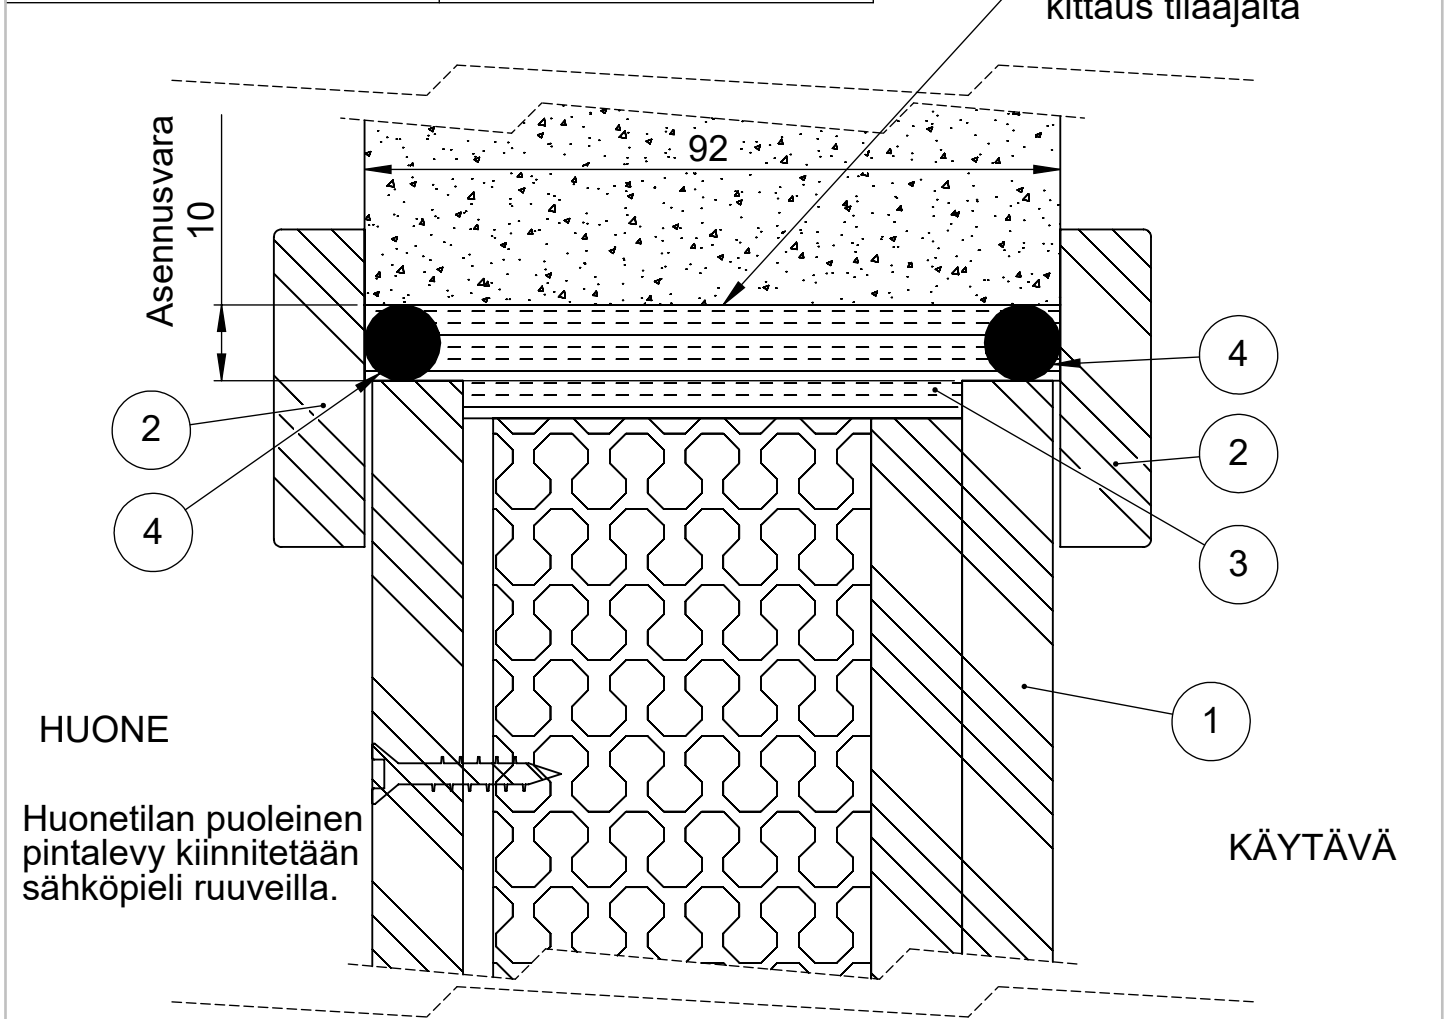

Tuote Skandia	Detalji, pystyleikkaus	Paloluokka
otsa	Liittyvä nimike sähköpieli	Ääniluokka Conference

Äänieristys taso	Poikkeama detaljiin
Basic	Ei tilkevilla, ei kittiä
Business	Ei kittiä
Silence	Vain toisen puolen kittaus
Conference	

5	SW007322	Kulmarauta		Skandia	1
4	SW017350	Tiiviste		Kitti	2
3	SW017390	Tiiviste		Tilkevilla	1
2	SW016769	Lista		peitelista 12x42	2
1	SW017393	Sähköpieli			1
Osa Pos	Nimike Item	Kuvaus Description	Kuvaus 2 Description2	Specification	Kpl Qty