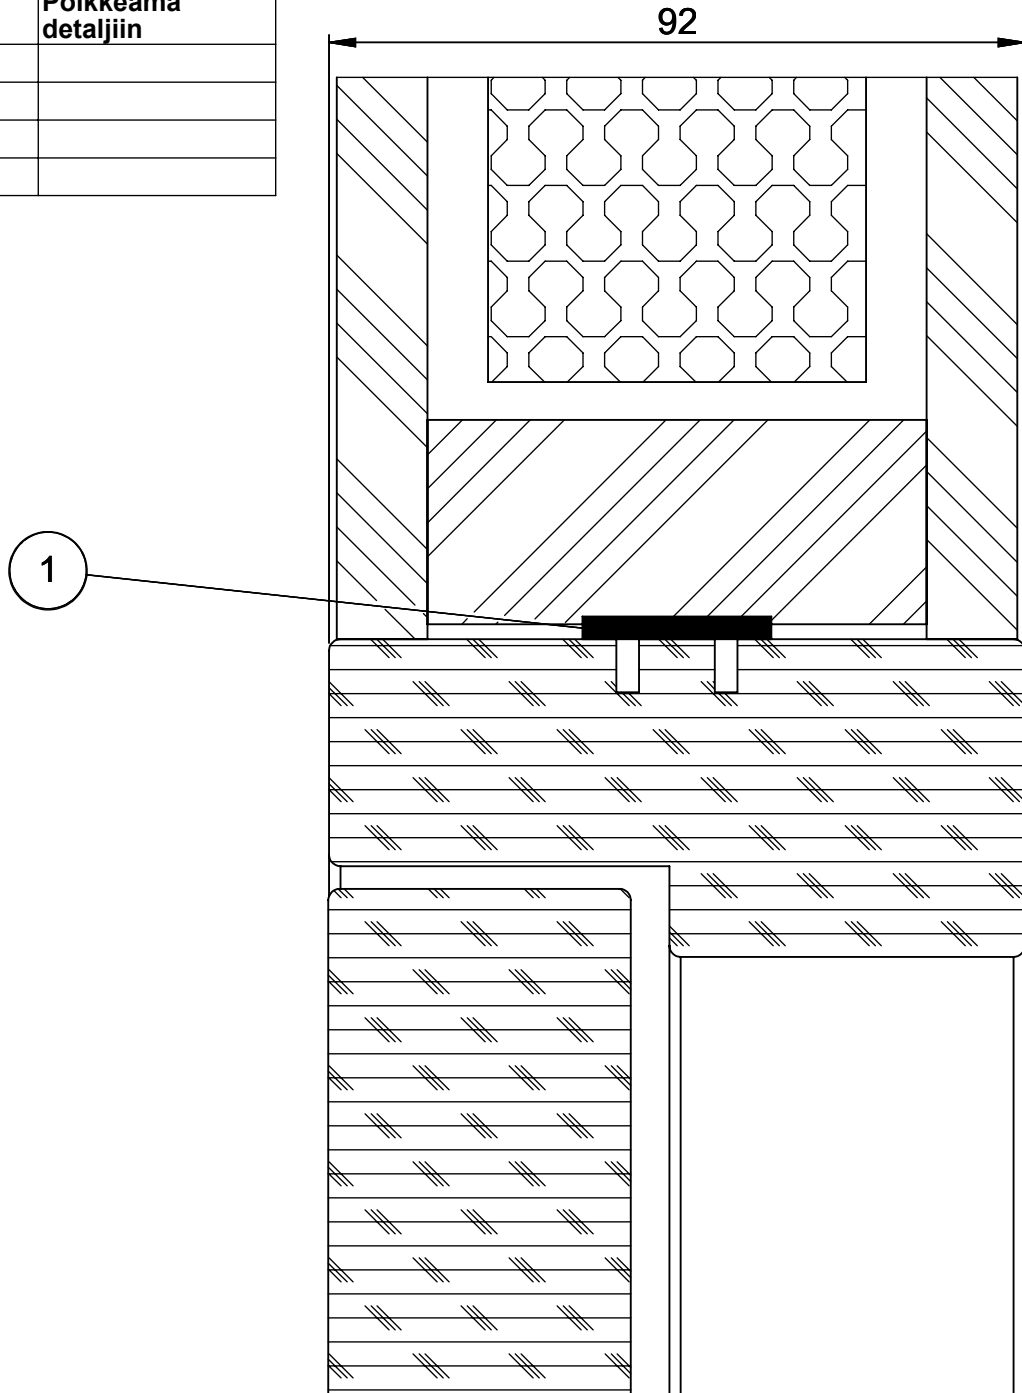

Tuote ML-lasiseinä	Detalji, pystyleikkaus	Paloluokka
puusaranaovi	Liittyvä nimike yläumpielementti	Ääniluokka Business

Äänieristys taso	Poikkeama detaljiin
Basic	
Business	
Silence	
Conference	

1	SW007395	Tiiviste	3x25x	1
Osa Pos	Nimike Item	Kuvaus Description	Mitat Dimensions	Default/ Kpl Qty