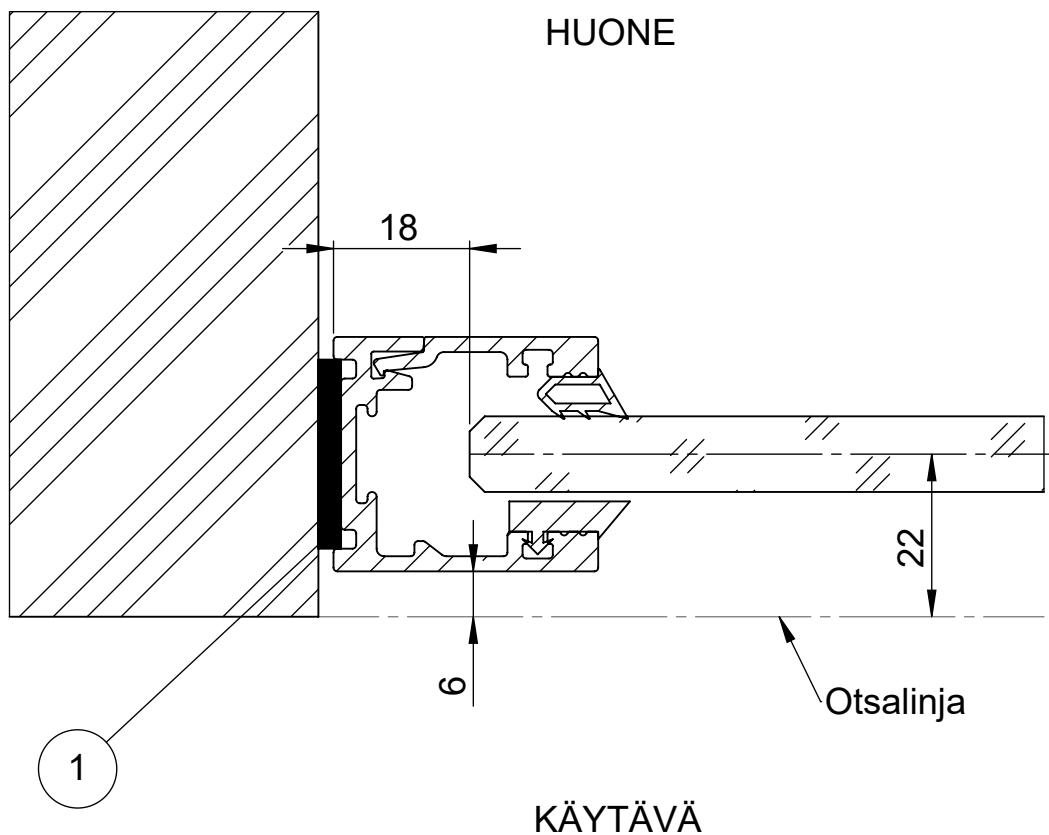

Tuote ML-lasiseinä	Detalji, vaakaleikkaus	Paloluokka
lasijakso	Liittyvä nimike kiinteä seinä	Ääniluokka Business

Äänieristys taso	Poikkeama detaljiin
Basic	
Business	
Silence	
Conference	Paisuva tiiviste

RUUVAUSLINJA
PROFIILIN
KESKELLÄ
KIINNITYSRUUVI
ALUSTAN
MUKAAN

1	SW007124	Tiiviste	3x25x	1
Osa Pos	Nimike Item	Kuvaus Description	Dimensions	Kpl Qty

Koodi SW018045	Revisio A	Pidätämme oikeudet rakennemuutoksiin	Mittakaava 1:1
-------------------	--------------	--------------------------------------	-------------------