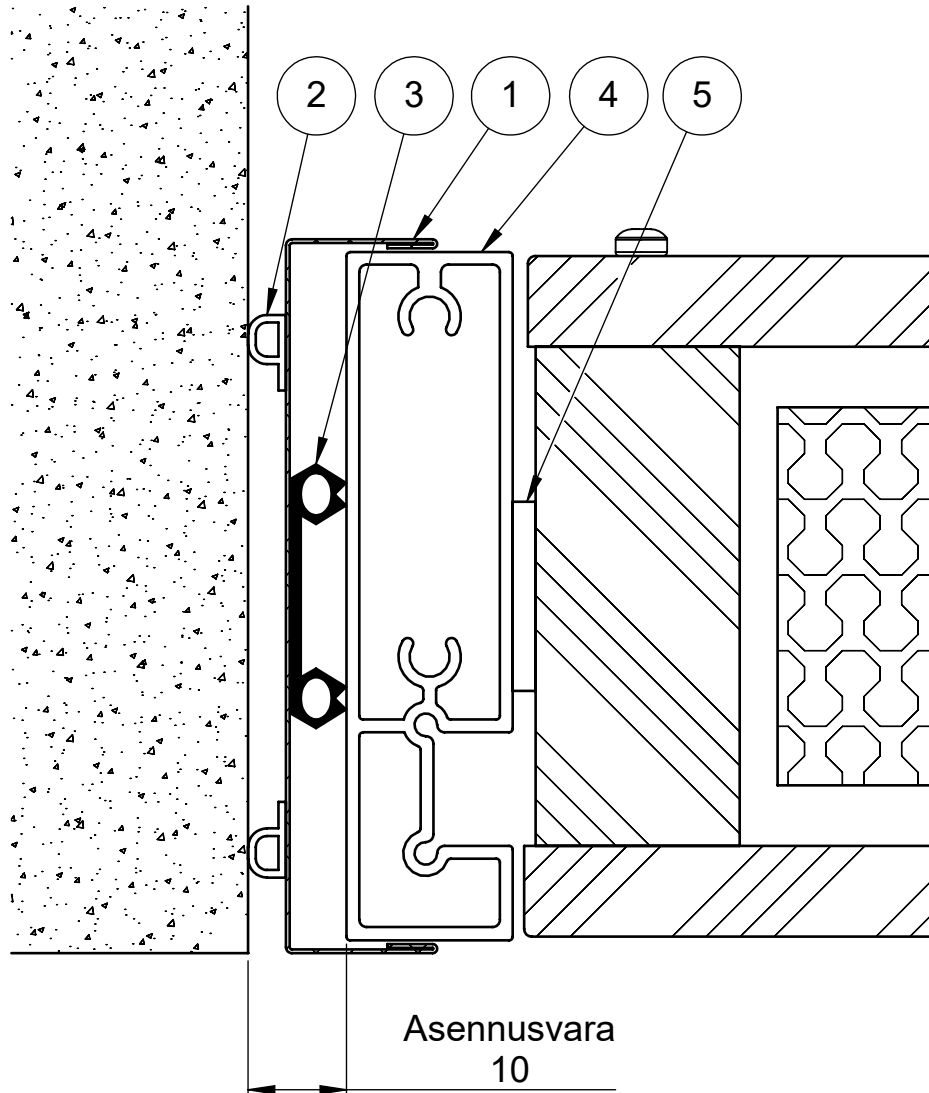

Tuote Alumia	Detalji, vaakaleikkaus	Paloluokka
sähköpieli	Liittyvä nimike kiinteä seinä	Ääniluokka Business

Äänieristystaso	Poikkeama detaljiin
Basic	Ei epdm-tiivistettä
Business	
Silence	
Conference	

5	SW007176	Tiiviste	3x25	1
4	SW006866	Karmiprofiili	väliprofiili	1
3	SW010937	Tiiviste	epdm	1
2	SW008857	Tiiviste	P-tiiviste	2
1	SW008856	Liittymälista	92	1
Osa Pos	Nimike Item	Kuvaus Description	Specification	Default/Kpl Qty

Koodi SW011029	Revisio A04	Pidätämme oikeudet rakennemuutoksiin	Mittakaava 1:1
--------------------------	-----------------------	---	--------------------------