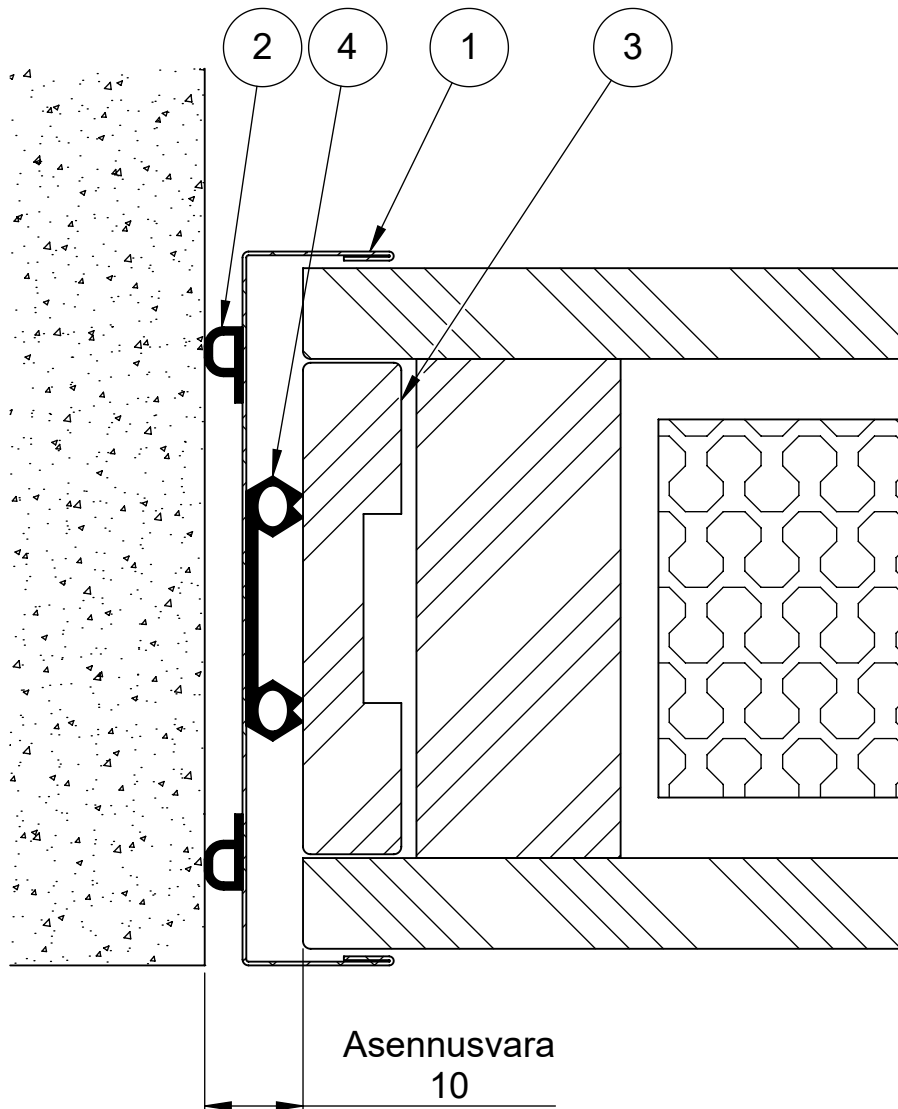

Tuote <b>Alumia</b>	<b>Detalji, vaakaleikkaus</b>	Paloluokka
umpielementti	Liittyvä nimike <b>kiinteä seinä</b>	Ääniluokka <b>Business</b>

Äänieristys taso	Poikkeama detaljiin
Basic	Ei epdm-tiivistettä
Business	
Silence	
Conference	

4	SW010937	Tiiviste	epdm	1
3	SW006934	Urapuu	13x65	1
2	SW008857	Tiiviste	P-tiiviste	2
1	SW008856	Liittymälista	92	1
Osa Pos	Nimike Item	Kuvaus Description	Specification	Default/Kpl Qty

Koodi <b>SW011042</b>	Revisio <b>A03</b>	<b>Pidätämme oikeudet rakennemuutoksiin</b>	Mittakaava <b>1:1</b>
--------------------------	-----------------------	---------------------------------------------	--------------------------