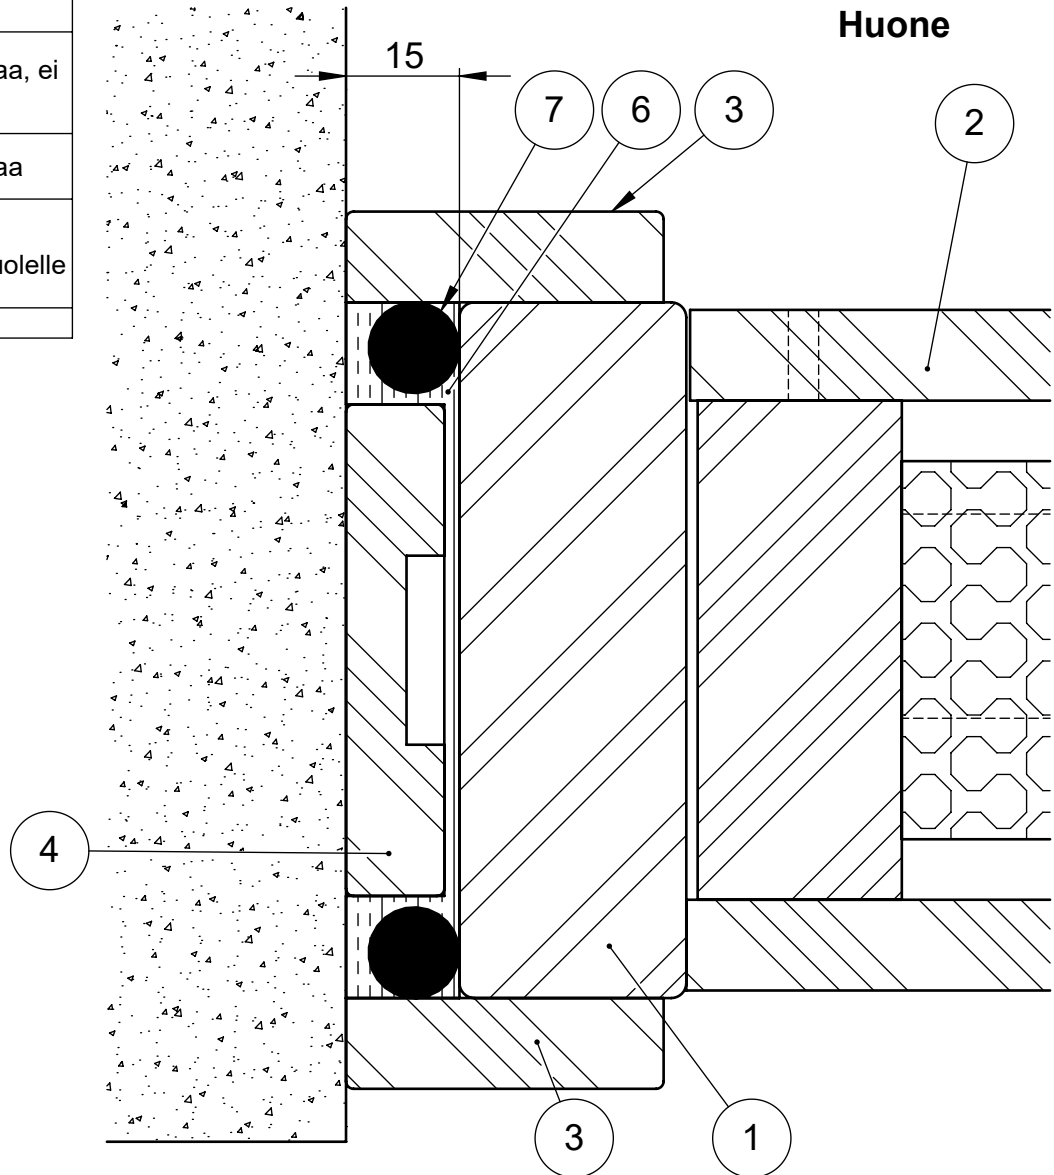

Tuote Skandia	Detalji, vaakaleikkaus	Paloluokka
kiinteä seinä	Liittyvä nimike sähköpieli	Ääniluokka Conference

Äänieristys taso	Poikkeama detaljiin
Basic	Ei tilkevilla, ei kittiä
Business	Ei tilkevilla
Silence	Kitti vain toiselle puolelle
Conference	

7	SW017019	Tiiviste	Kitti	1
6	SW017558	Tiiviste	Tilkevilla	1
5	SW007322	Kulmarauta	Skandia	2
4	SW010438	Urapuu	13x65	1
3	SW010433	Lista	peitelista 12x42	2
2	SW002599	Sähköpieli		1
1	SW010432	Päätäkappale	30x92	1
Osa Pos	Nimike Item	Kuvaus Description	Specification	Kpl Qty