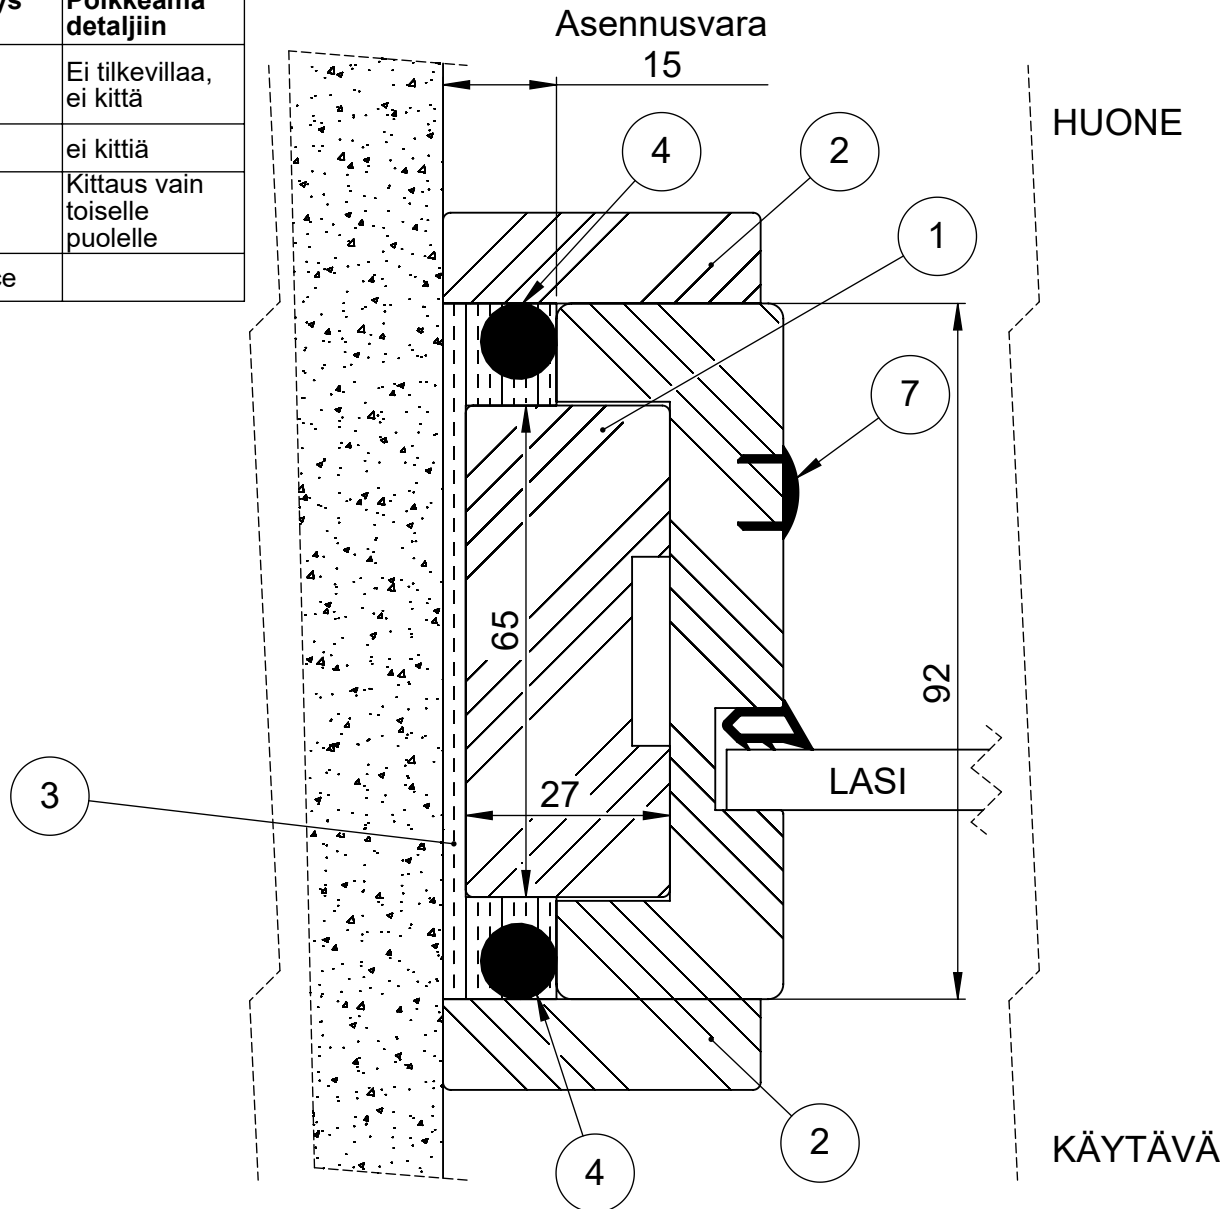

Tuote Skandia	Detalji, vaakaleikkaus	Paloluokka
lasielementti	Liittyvä nimike kiinteä seinä	Ääniluokka Conference

Äänieristys taso	Poikkeama detaljiin
Basic	Ei tilkevilla, ei kittä
Business	ei kittä
Silence	Kittaus vain toiselle puolelle
Conference	

7	Tulppa 10 mm	Tulppa		10mm	1
6	SW007937	Lasielementti		30x92	1
5	SW007322	Kulmarauta		Skandia	2
4	SW017350	Tiiviste		Kitti	2
3	SW017416	Tiiviste		Tilkevilla	1
2	SW016769	Lista		peitelista 12x42	2
1	SW010949	Urapuu		65x27	1
Osa Pos	Nimike Item	Kuvaus Description	Kuvaus 2 Description2	Specification	Kpl Qty