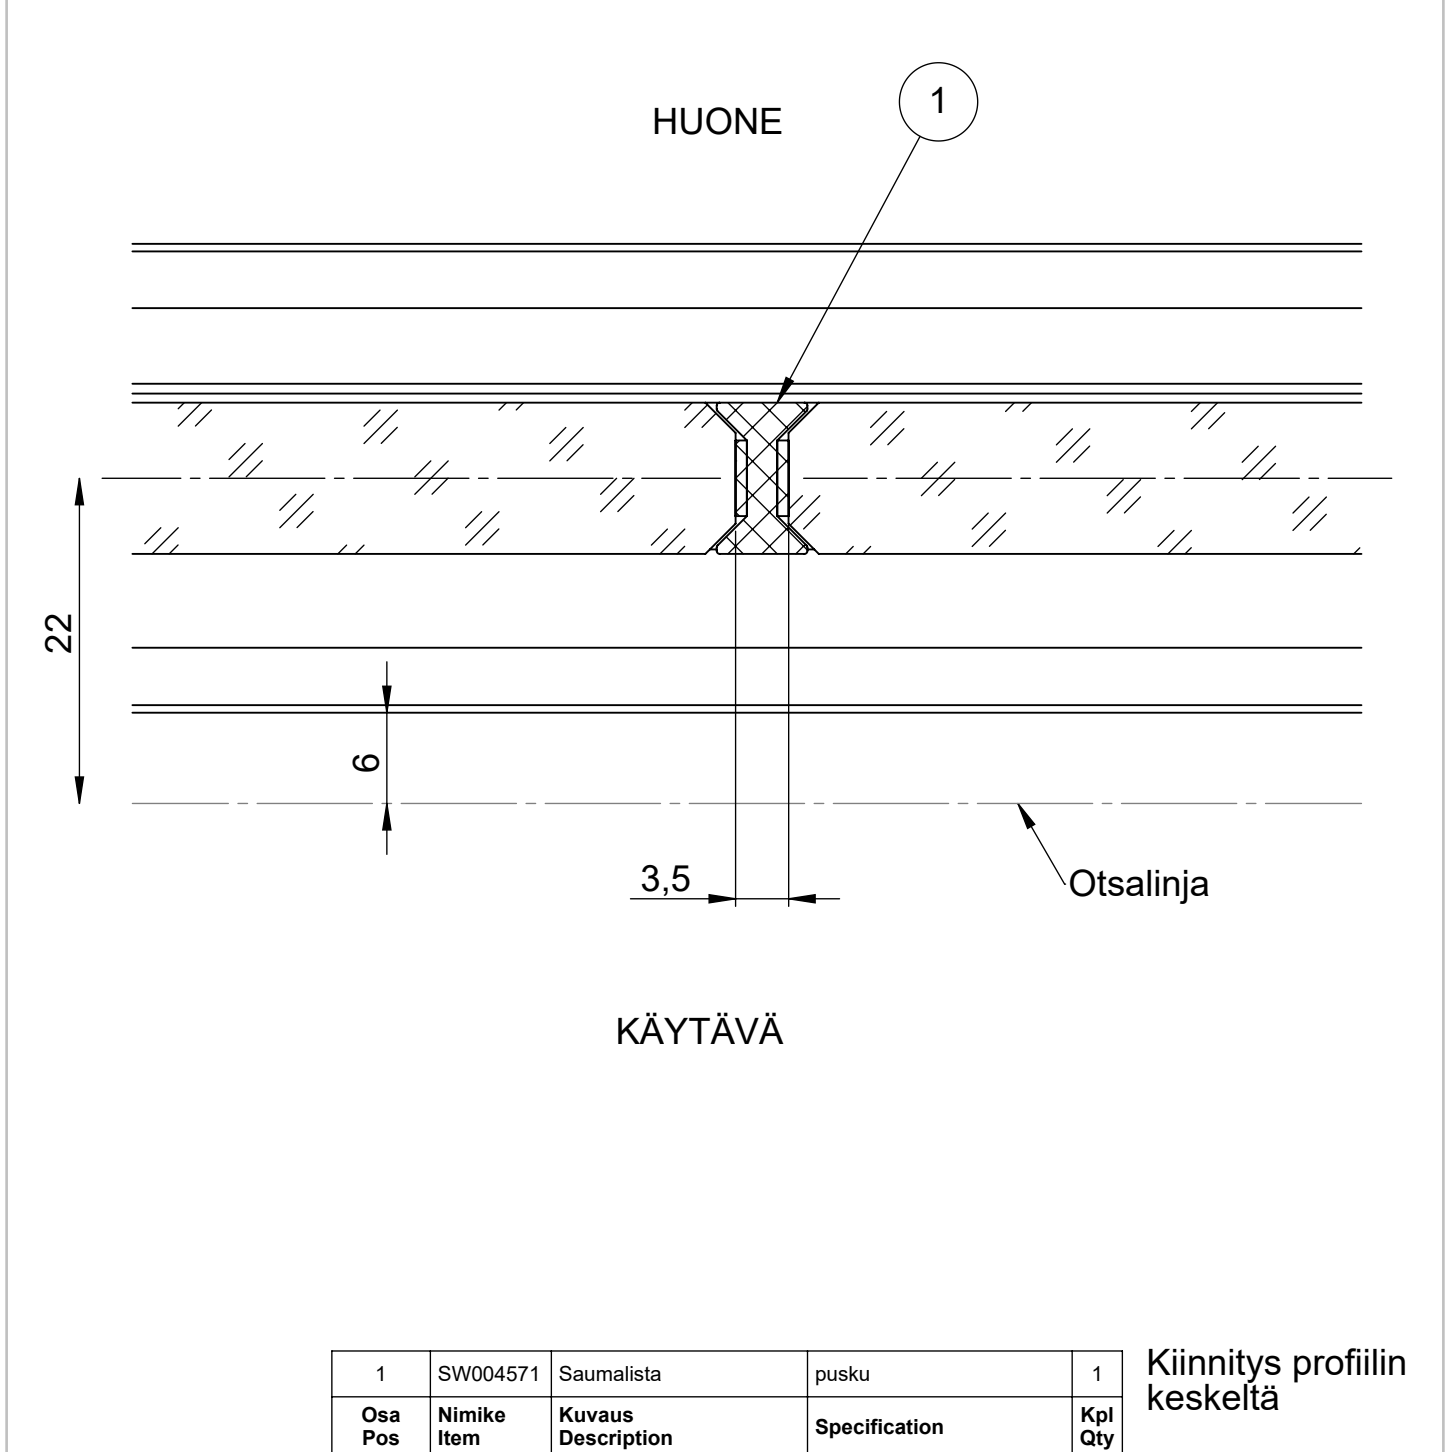

Tuote ML-lasiseinä	Detalji, vaakaleikkaus	Paloluokka
lasi	Liittyvä nimike lasi	Ääniluokka Business

Äänieristys taso	Poikkeama detaljiin
Basic	
Business	
Silence	
Conference	

Koodi SW007181	Revisio B04	Pidätämme oikeudet rakennemuutoksiin	Mittakaava 1:1
-------------------	----------------	--------------------------------------	-------------------