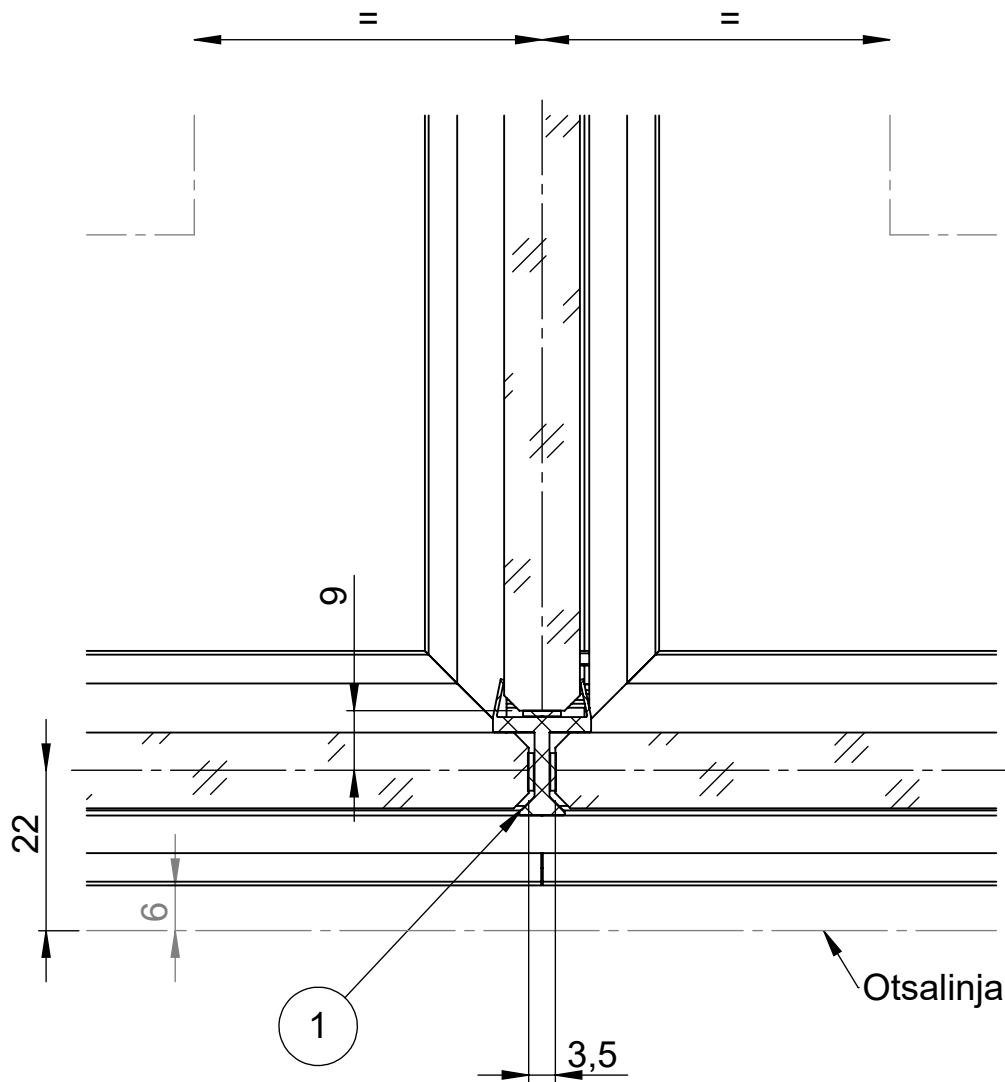

Tuote ML-lasiseinä	Detalji, vaakaleikkaus	Paloluokka
lasijakso	Liittyvä nimike T-liittymä	Ääniluokka Business

Äänieristys taso	Poikkeama detailjiin
Basic	
Business	
Silence	
Conference	

Osa Pos	Nimike Item	Kuvaus Description	Kuvaus 2 Description2	Default/ Kpl Qty
1	SW006917	Saumalista	T-muoto	1

Koodi SW007222	Revisio B04	Pidätämme oikeudet rakennemuutoksiin	Mittakaava 1:1
-------------------	----------------	--------------------------------------	-------------------