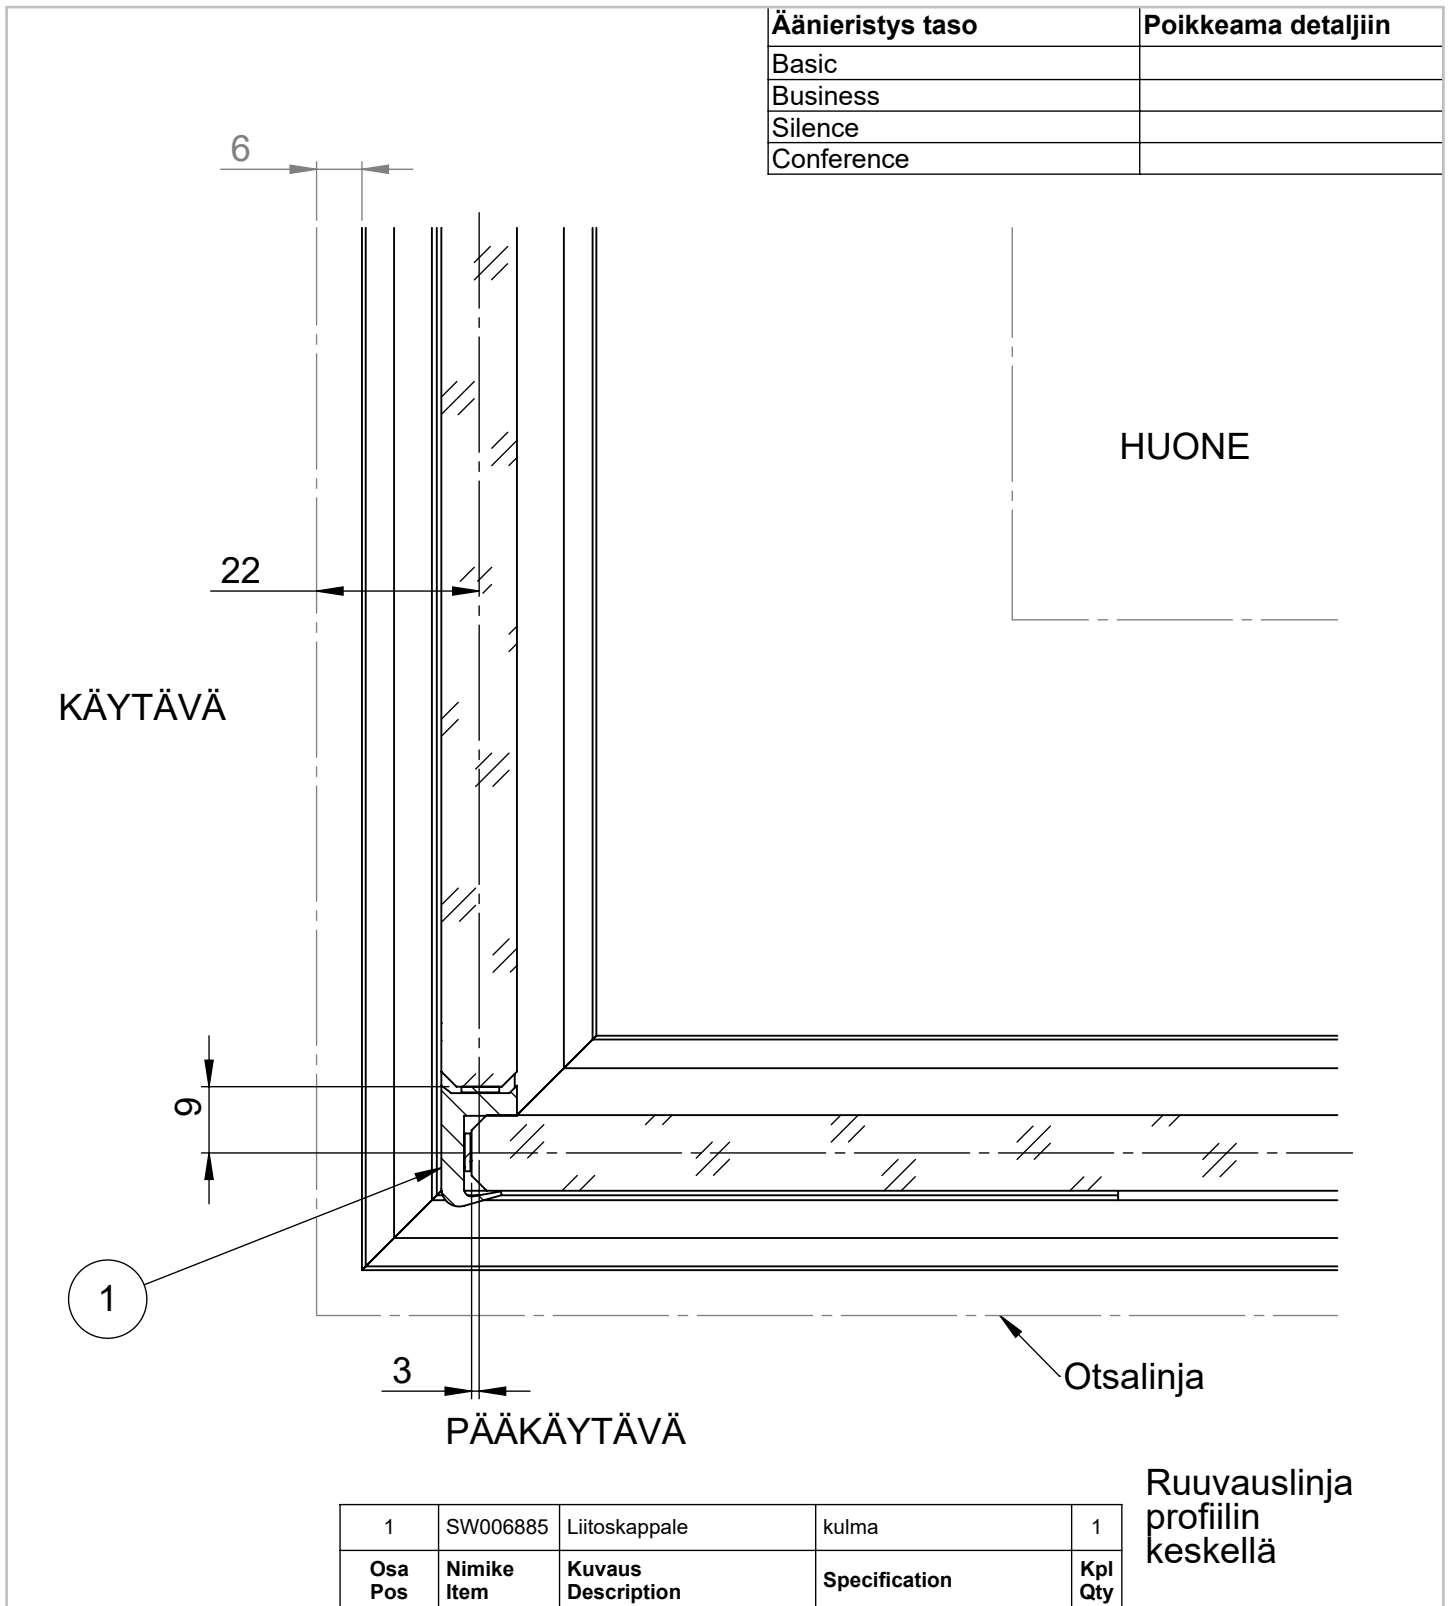

Tuote ML-lasiseinä	Detalji, vaakaleikkaus	Paloluokka
lasijakso	Liittyvä nimike kulma	Ääniluokka Business

Äänieristys taso	Poikkeama detaljiin
Basic	
Business	
Silence	
Conference	

1	SW006885	Liitoskappale	kulma	1
Osa Pos	Nimike Item	Kuvaus Description	Specification	Kpl Qty

Koodi SW007183	Revisio B04	Pidätämme oikeudet rakennemuutoksiin	Mittakaava 1:1
-------------------	----------------	--------------------------------------	-------------------