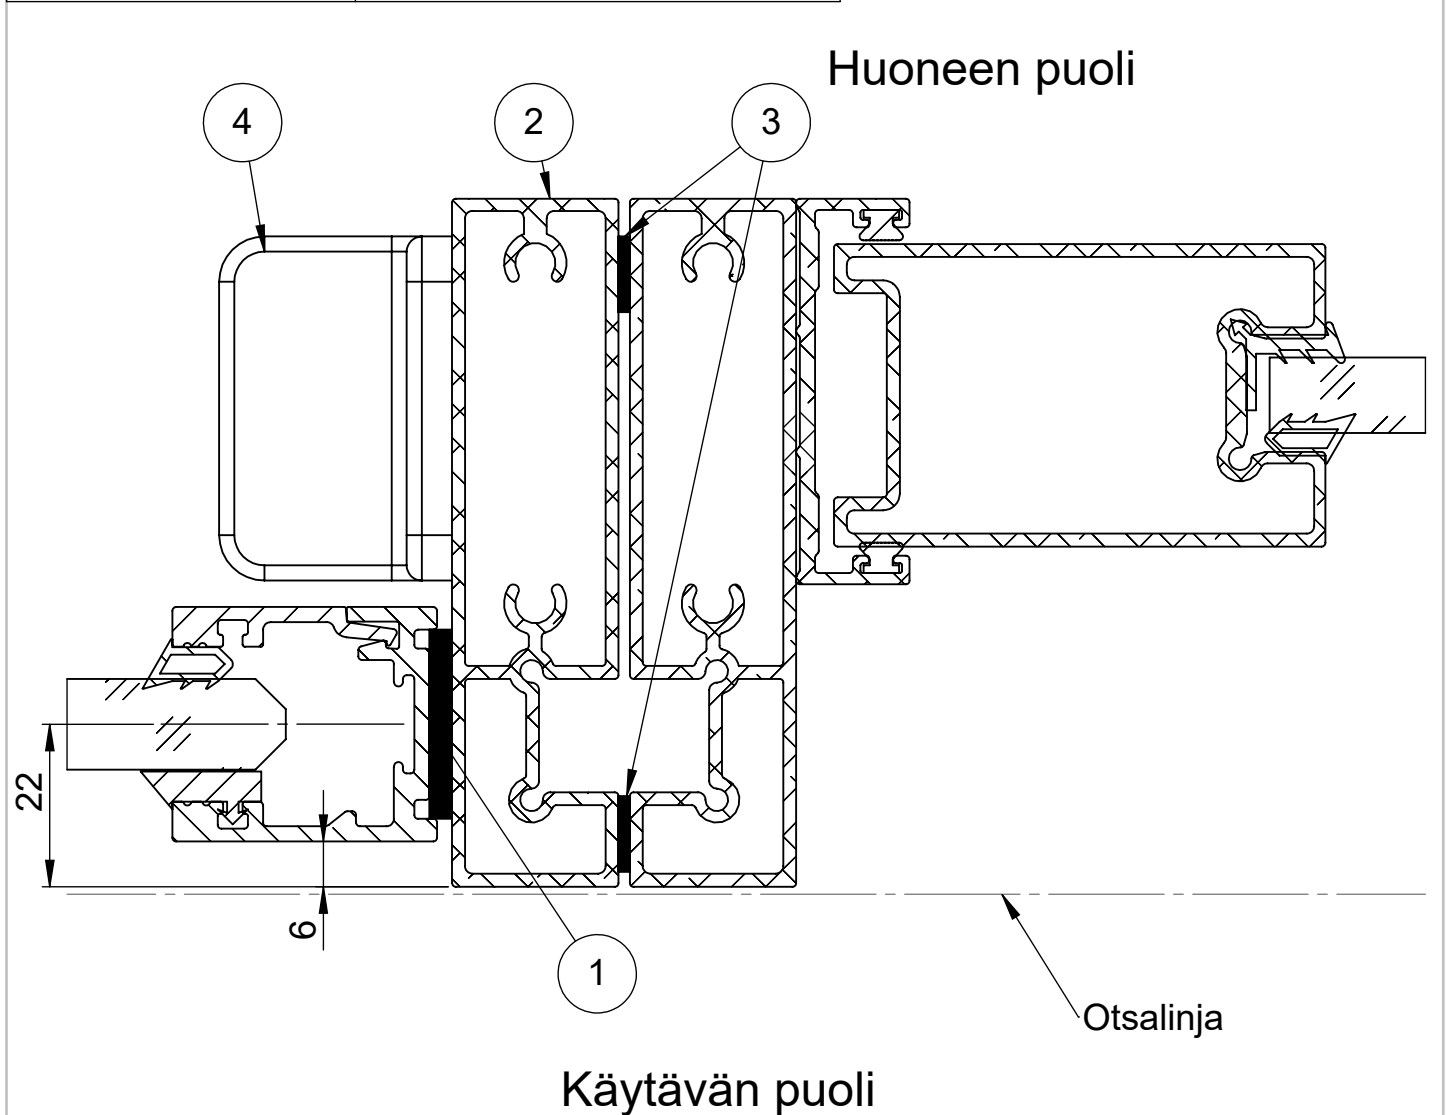

Tuote ML-lasiseinä	Detalji, vaakaleikkaus	Paloluokka
liukuovi	Liittyvä nimike lasijakso	Ääniluokka Business

Äänieristystaso	Poikkeama detailjiin
Basic	
Business	
Silence	Ei saatavilla
Conference	Ei saatavilla

4	SW007514	Kulmarauta		1
3	SW007519	Tiiviste	10x1,5x	2
2	SW006866	Karmiprofiili	22x91x	1
1	SW007124	Tiiviste	3x25x	1
Osa Pos	Nimike Item	Kuvaus Description	Dimensions	Default/QTY.

Koodi SW007135	Revisio B05	Pidätämme oikeudet rakennemuutoksiin	Mittakaava 1:1
-------------------	----------------	--------------------------------------	-------------------