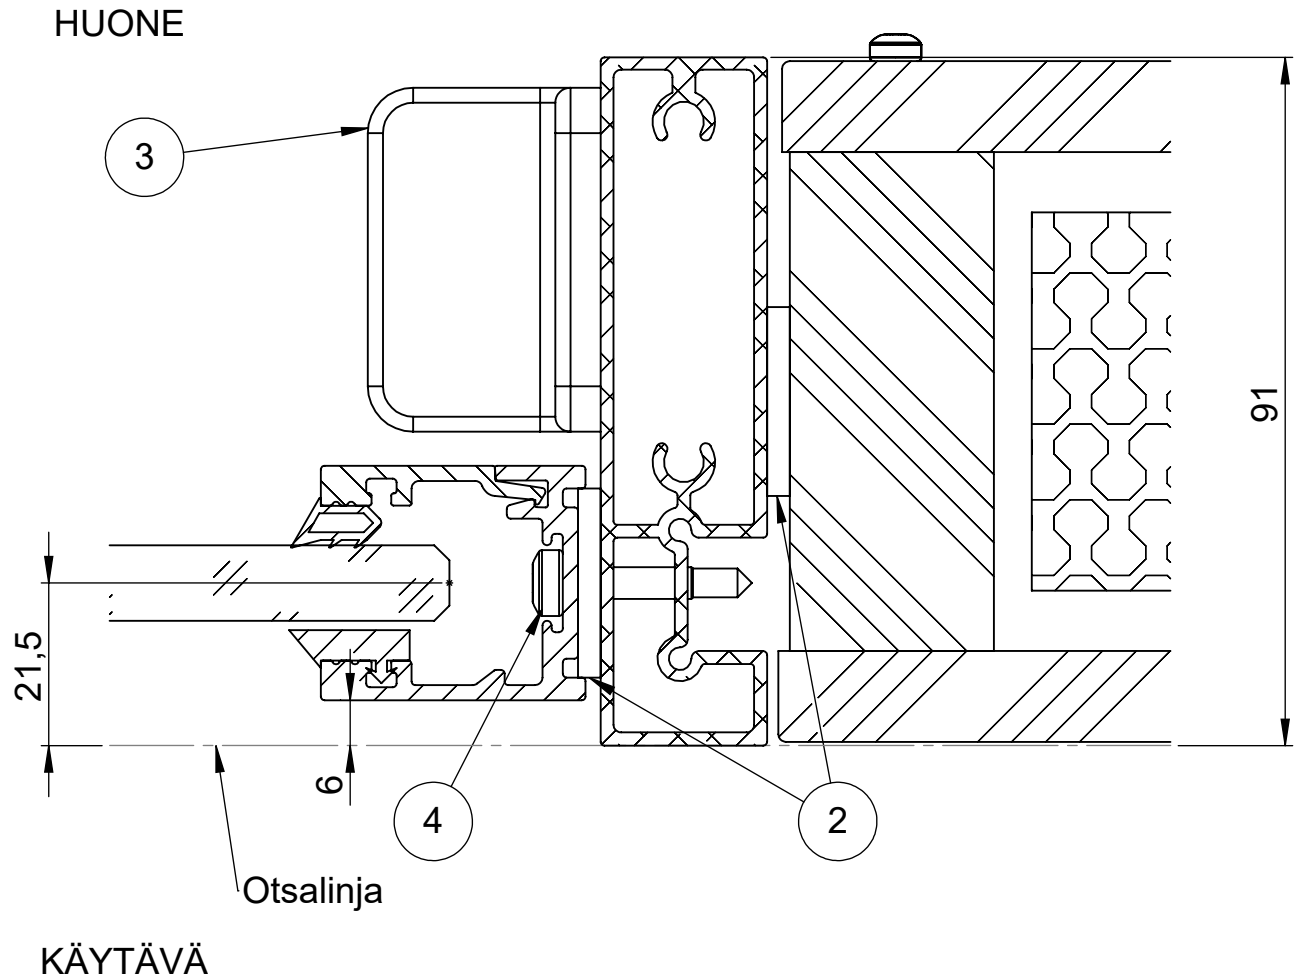

Tuote ML-lasiseinä	Detalji, vaakaleikkaus	Paloluokka
lasijakso	Liittyvä nimike sähköpieli	Ääniluokka Business

Äänieristys taso	Poikkeama detaljiin
Basic	
Business	
Silence	
Conference	Paisuva tiiviste

4		Porakärkiruuvi	4,2x25	8
3	SW007514	Kulmarauta		2
2	SW007124	Tiiviste	TN-3x25	2
1	SW006866	Karmiprofiili	väliprofiili	1
Osa Pos	Nimike Item	Kuvaus Description	Specification	Default/ Kpl Qty

Koodi SW010932	Revisio A04	Pidätämme oikeudet rakennemuutoksiin	Mittakaava 1:1
-------------------	----------------	--------------------------------------	-------------------