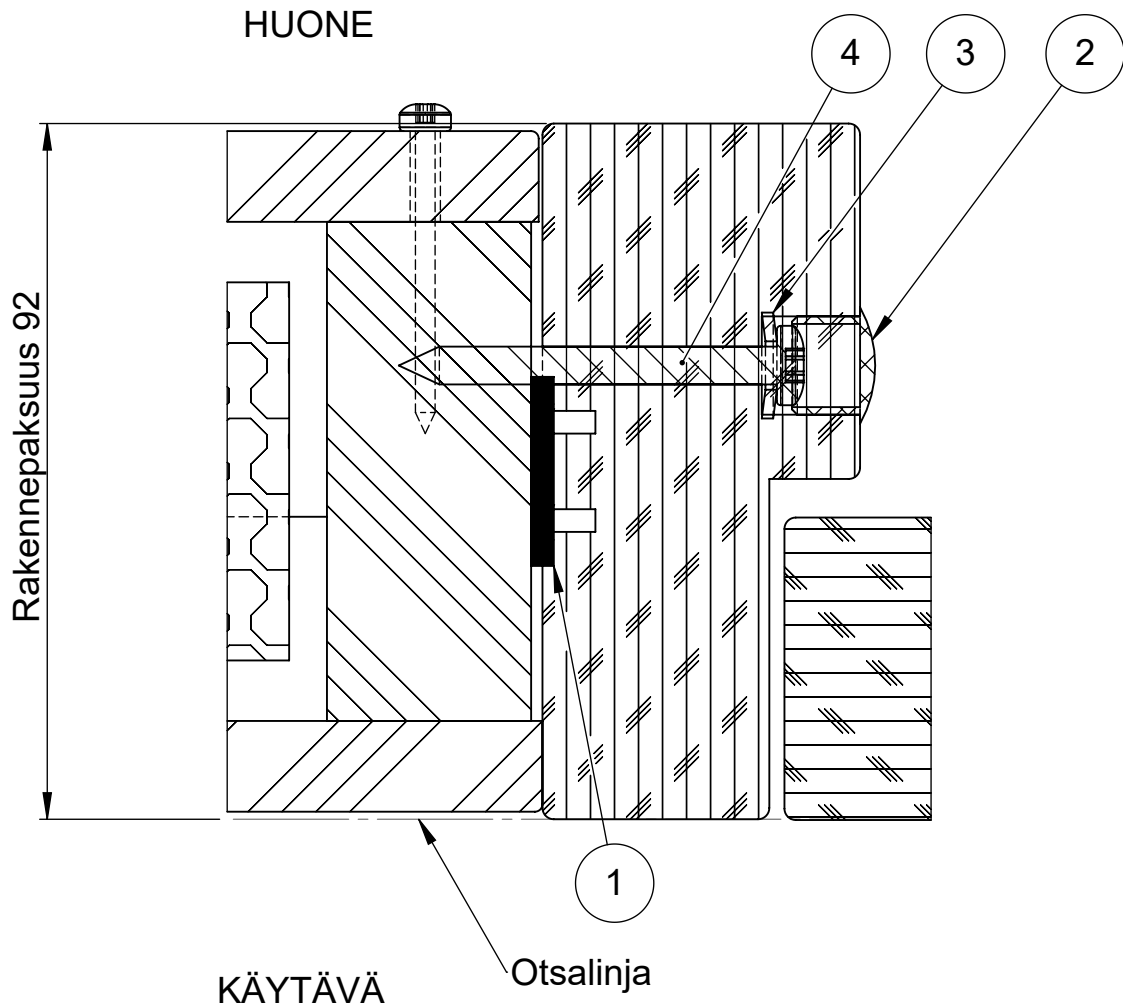

Tuote ML-lasiseinä	Detalji, vaakaleikkaus	Paloluokka
sähköpieli	Liittyvä nimike puusaranaovi	Ääniluokka Business

Äänieristys taso	Poikkeama detaljiin
Basic	
Business	
Silence	
Conference	

4		Yleisruuvi lieriökanta	5x50	4
3		Joustolaatta	M6	4
2	SW007208	Tulppa	Ø13	4
1	SW007176	Tiiviste	3x25x	1
Osa Pos	Nimike Item	Kuvaus Description	Dimensions	Kpl Qty

Koodi SW007177	Revisio B04	Pidätämme oikeudet rakennemuutoksiin	Mittakaava 1:1
-------------------	----------------	--------------------------------------	-------------------