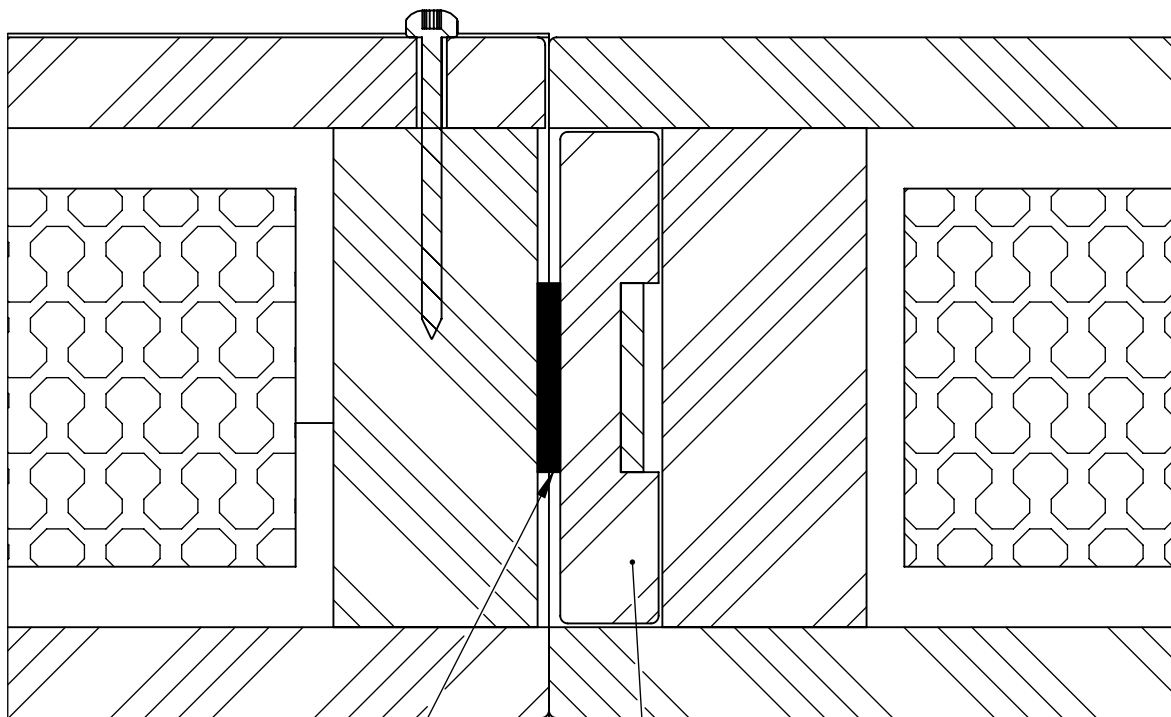

Tuote ML-lasiseinä	Detalji, vaakaleikkaus	Paloluokka
sähköpieli	Liittyvä nimike yläumpielementti	Ääniluokka Business

Äänieristys taso	Poikkeama detailjiin
Basic	
Business	
Silence	
Conference	

HUONE

2

1

Otsalinja

KÄYTÄVÄ

3	SW007322	Kulmarauta	170x30x3	1
2	SW007124	Tiiviste	3x25x	1
1	SW007149	Urapuu	13x65x	1
Osa Pos	Nimike Item	Kuvaus Description	Dimensions	Kpl Qty

Koodi SW007154	Revisio B04	Pidätämme oikeudet rakennemuutoksiin	Mittakaava 1:1
-------------------	----------------	--------------------------------------	-------------------