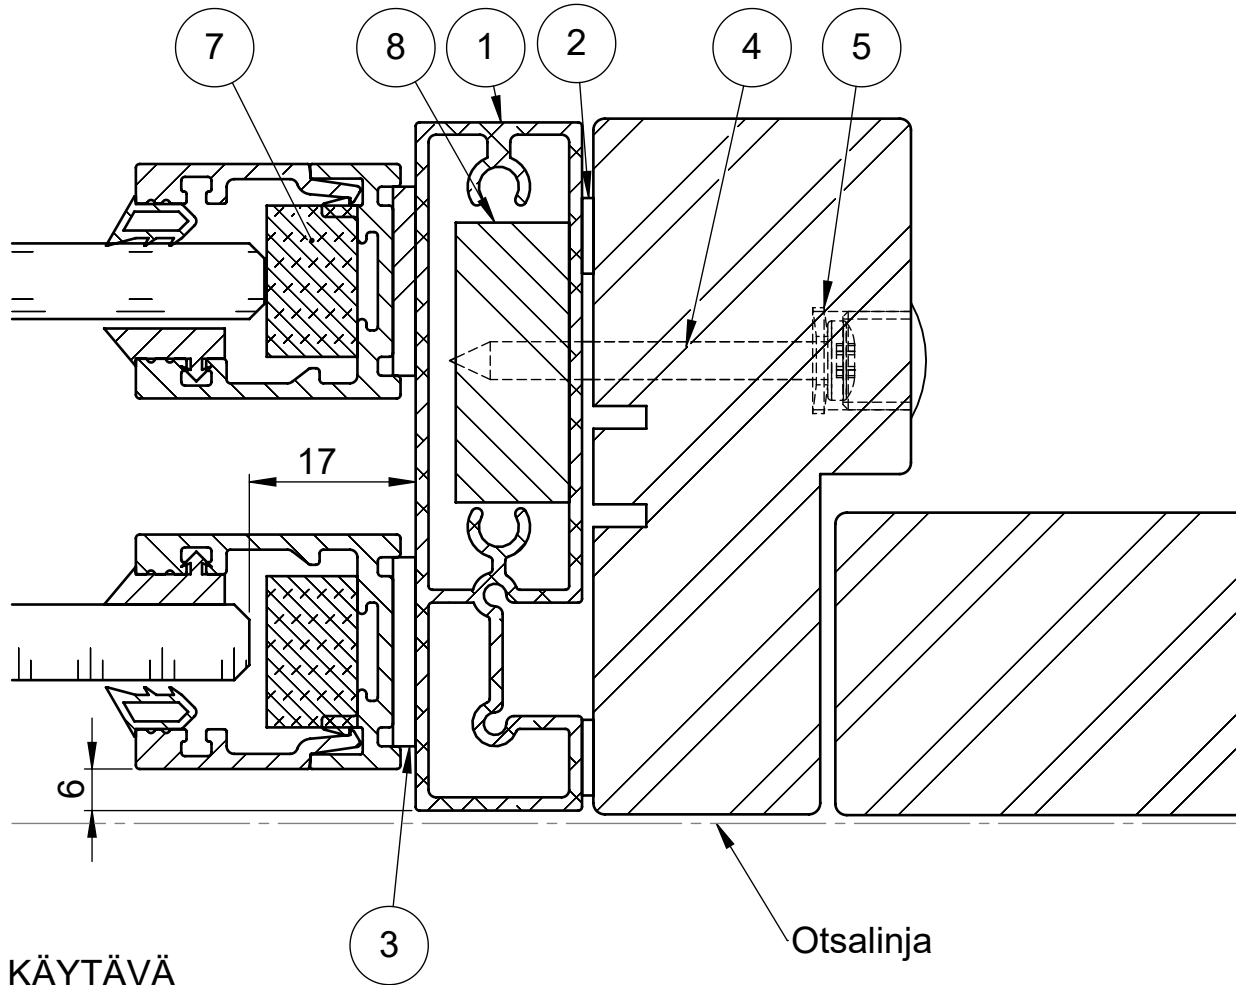

Tuote ML-lasiseinä	Detalji, vaakaleikkaus	Paloluokka
puusaranaovi	Liittyvä nimike lasijakso senator	Ääniluokka Senator

HUONE

KÄYTÄVÄ

8	SW017185	Levy	ovelle	1
7	SW013214	Tiiviste	Paisuva TP-600	2
6	SW007208	Tulppa	tulppa 13mm	4
5		Joustolaatta		4
4		Yleisruuvi lieriökanta	5x50	4
3	SW008862	Tiiviste	TN-3x25	2
2	SW008851	Tiiviste	Alumia tiiviste	2
1	SW006866	Karmiprofiili	väliprofiili	1
Osa Pos	Nimike Item	Kuvaus Description	Specification	Default/Kpl Qty

Koodi SW017184	Revisio A03	Pidätämme oikeudet rakennemuutoksiin	Mittakaava 1:1
-------------------	----------------	--------------------------------------	-------------------