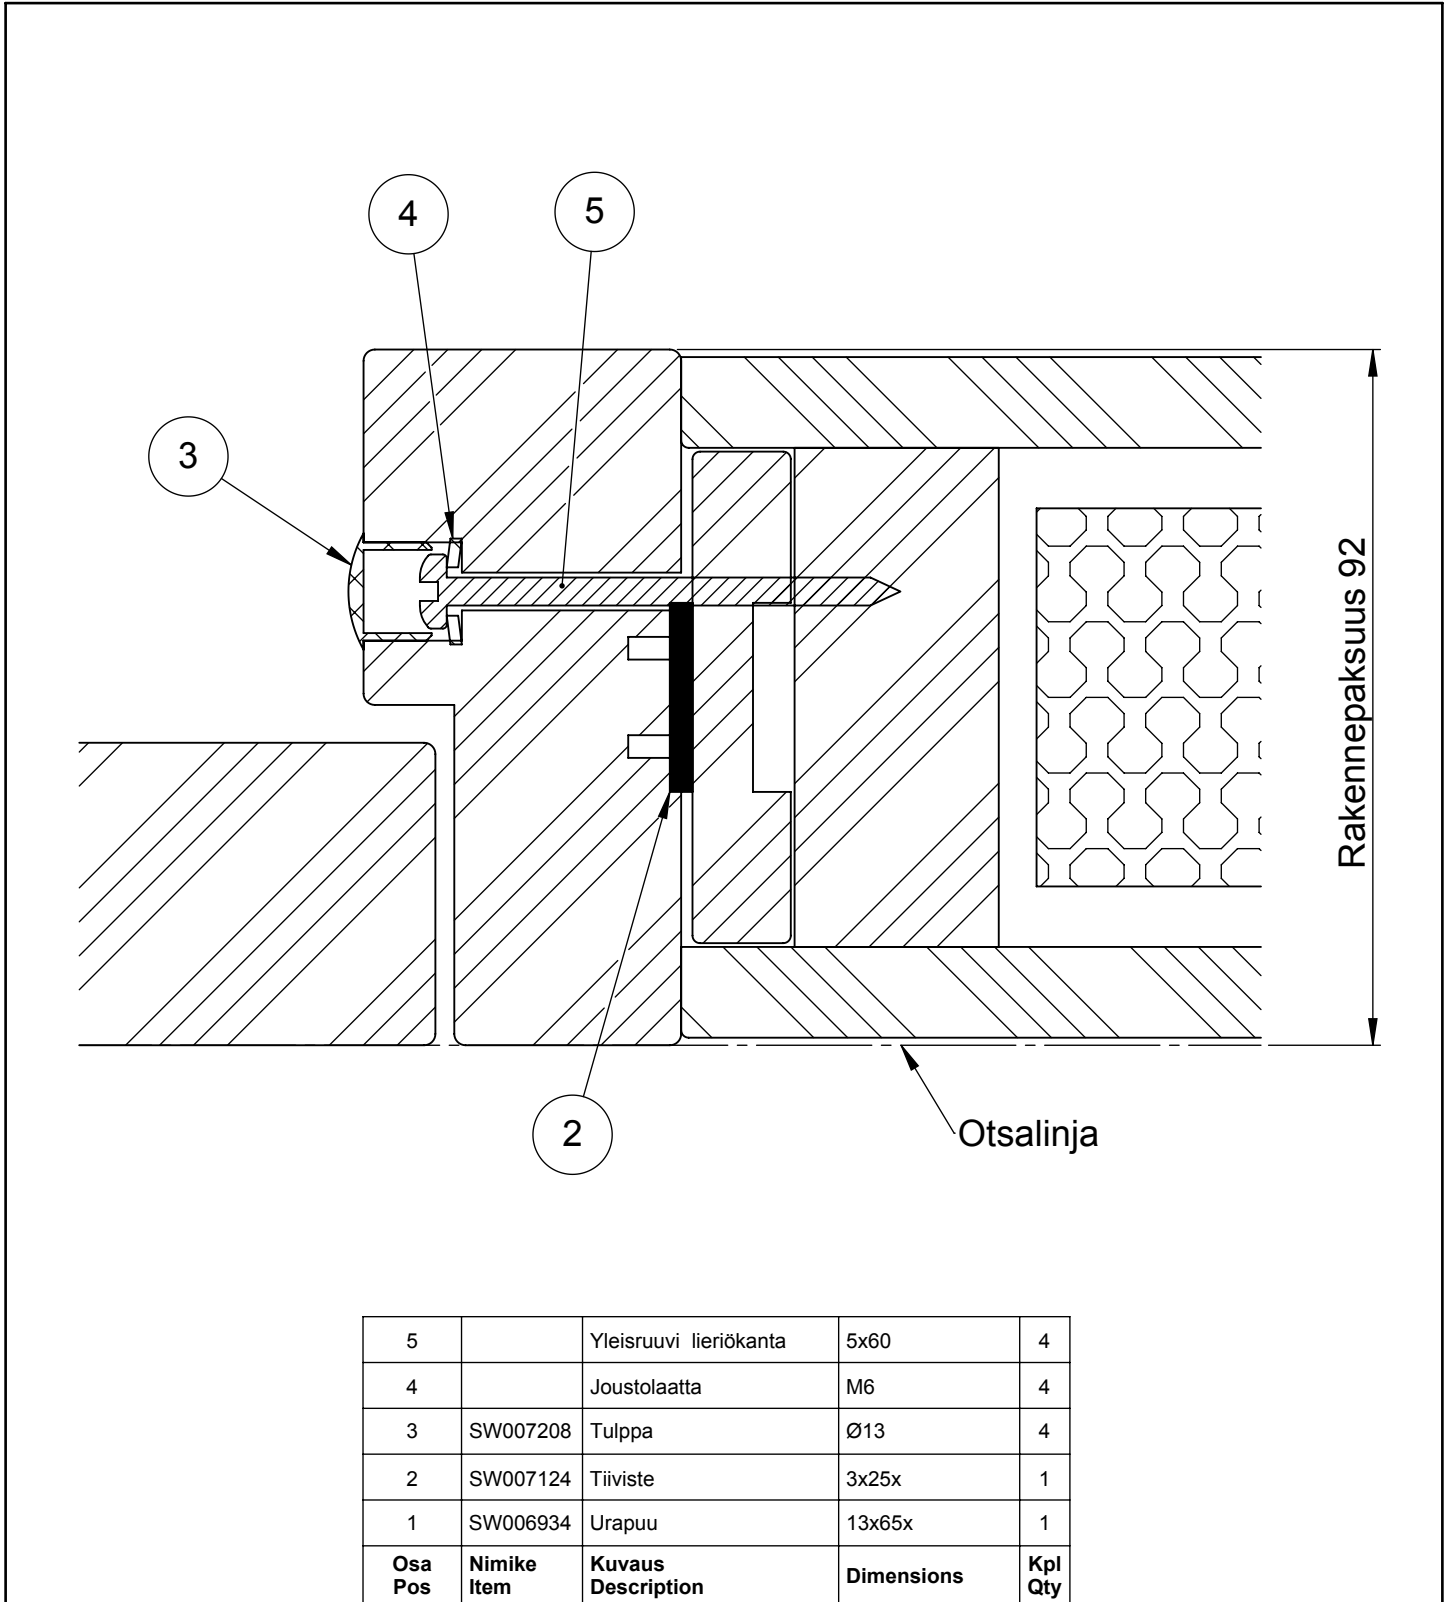

Tuote ML-lasiseinä	Detalji, vaakaleikkaus	Paloluokka
umpielementti	Liittyvä nimike puusaranaovi	Ääniluokka

5		Yleisruuvi lieriökanta	5x60	4
4		Joustolaatta	M6	4
3	SW007208	Tulppa	Ø13	4
2	SW007124	Tiiviste	3x25x	1
1	SW006934	Urapuu	13x65x	1
Osa Pos	Nimike Item	Kuvaus Description	Dimensions	Kpl Qty