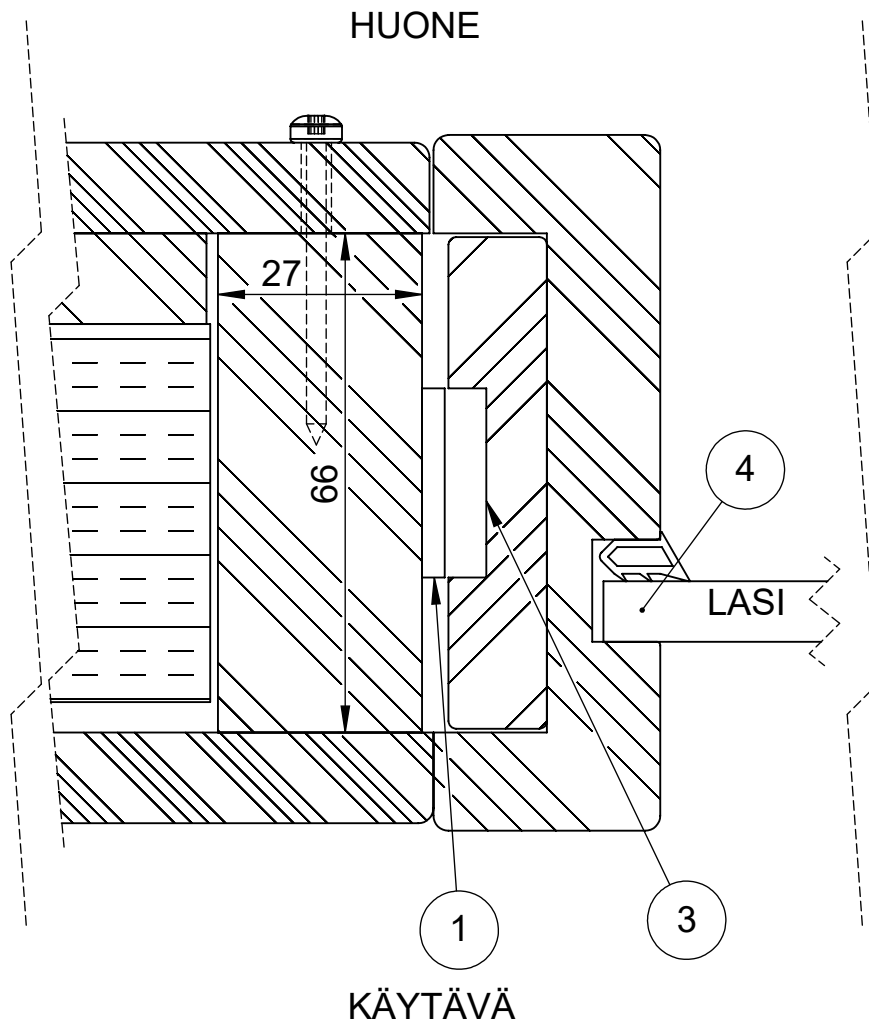

Tuote Skandia	Detalji, vaakaleikkaus	Paloluokka
sähköpieli	Liittyvä nimike laselementti	Ääniluokka Conference

Äänieristys taso	Poikkeama detailjiin
Basic	
Business	
Silence	
Conference	

5	SW007322	Kulmarauta		Skandia	2
4	SW007937	Laselementti		30x92	1
3	SW016768	Urapuu		13x65	1
2	SW017393	Sähköpieli			1
1	SW017353	Tiiviste	nauha	TN3x25	1
Osa Pos	Nimike Item	Kuvaus Description	Kuvaus 2 Description2	Specification	Kpl Qty

Koodi SW017405	Revisio A03	Pidätämme oikeudet rakennemuutoksiin	Mittakaava 1:1
-------------------	----------------	--------------------------------------	-------------------