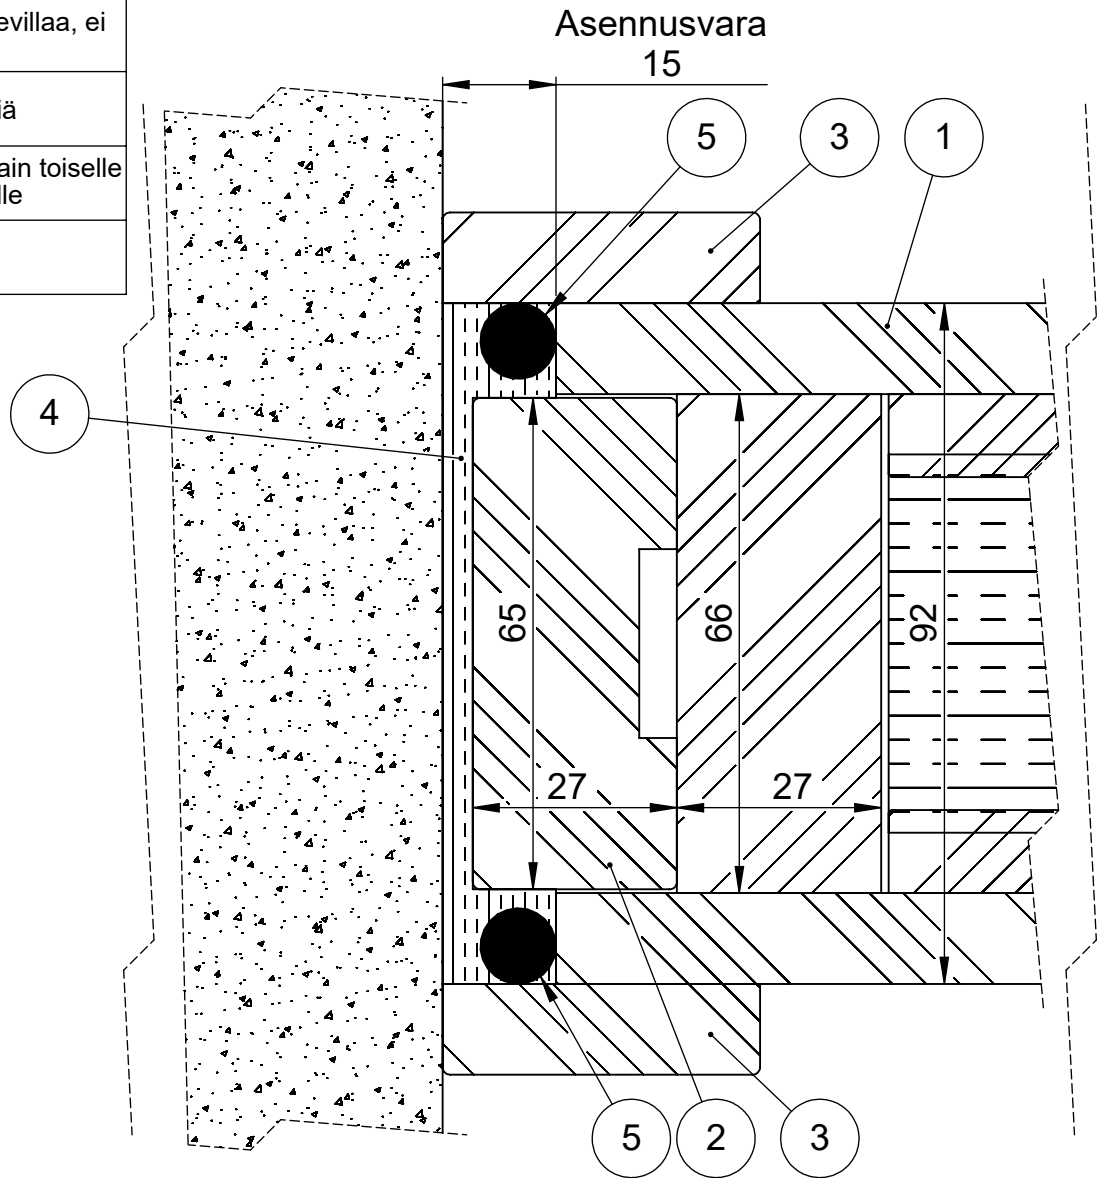

Tuote Skandia	Detalji, vaakaleikkaus	Paloluokka
umpielementti	Liittyvä nimike kiinteä seinä	Ääniluokka Conference

Äänieristys taso	Poikkeama detaljiin
Basic	Ei tilkevilla, ei kittiä
Business	Ei kittiä
Silence	Kitti vain toiselle puolelle
Conference	

6	SW007322	Kulmarauta		Skandia	2
5	SW017350	Tiiviste		Kitti	2
4	SW017401	Tiiviste		Tilkevilla	1
3	SW016769	Lista		peitelista 12x42	2
2	SW010949	Urapuu		65x27	1
1	SW017345	Umpielementti			1
Osa Pos	Nimike Item	Kuvaus Description	Kuvaus 2 Description2	Specification	Kpl Qty