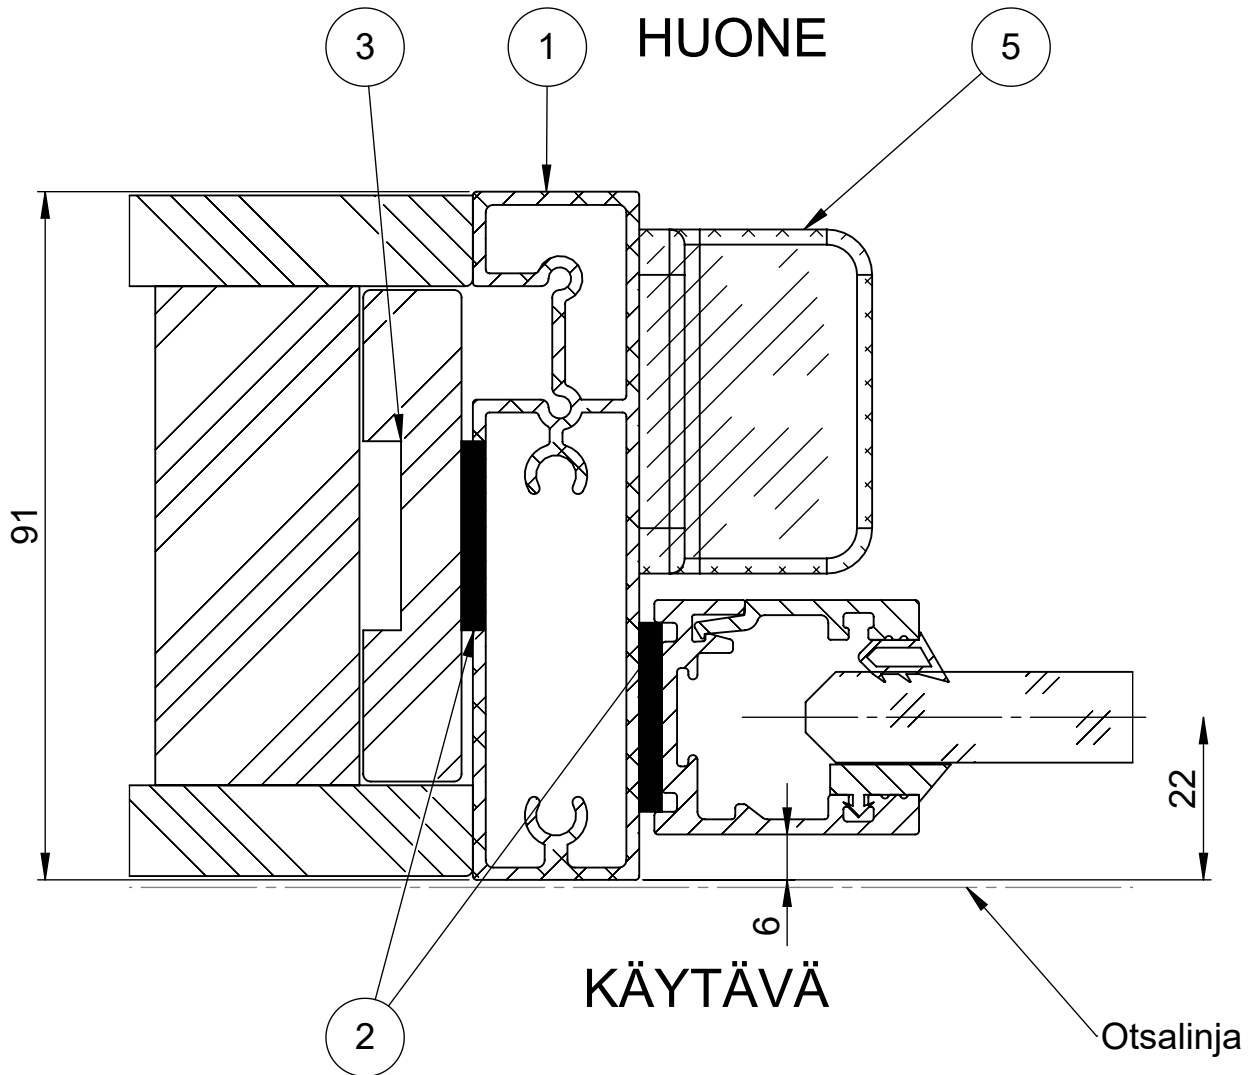

Tuote ML-lasiseinä	Detalji, vaakaleikkaus	Paloluokka
umpielementti	Liittyvä nimike lasijakso	Ääniluokka Business

Äänieristys taso	Poikkeama detailiin
Basic	
Business	
Silence	
Conference	Paisuva tiiviste

5	SW007514	Kulmarauta		2
4	SW007322	Kulmarauta	170x30x3	1
3	SW006934	Urapuu	13x65x	1
2	SW007124	Tiiviste	3x25x	2
1	SW006866	Karmiprofiili	22x91x	1
Osa Pos	Nimike Item	Kuvaus Description	Dimensions	Default/QTY.