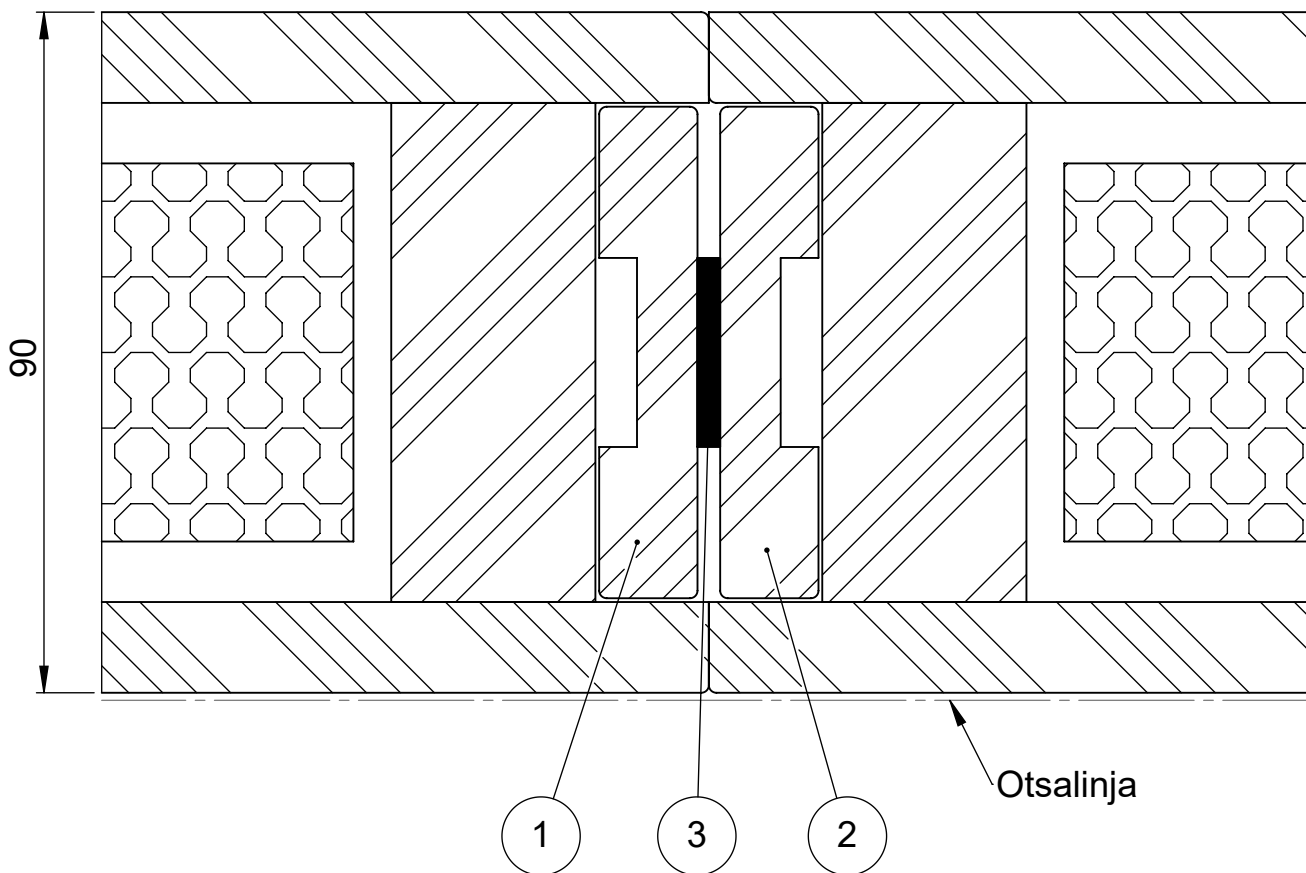

| | | |
|-----------------------|-------------------------------------|------------------------|
| Tuote ML-lasiseinä | Detalji, vaakaleikkaus | Paloluokka |
| umpielementti | Liittyvä nimike yläumpielementti | Ääniluokka Business |

| Äänieristys taso | Poikkeama detaljiin |
|------------------|---------------------|
| Basic | |
| Business | |
| Silence | |
| Conference | |

KÄYTÄVÄ

| 4 | SW007322 | Kulmarauta | 170x30x3 | 1 |
|---------|-------------|--------------------|------------|---------|
| 3 | SW007124 | Tiiviste | 3x25x | 1 |
| 2 | SW007149 | Urapuu | 13x65x | 1 |
| 1 | SW006934 | Urapuu | 13x65x | 1 |
| Osa Pos | Nimike Item | Kuvaus Description | Dimensions | Kpl Qty |