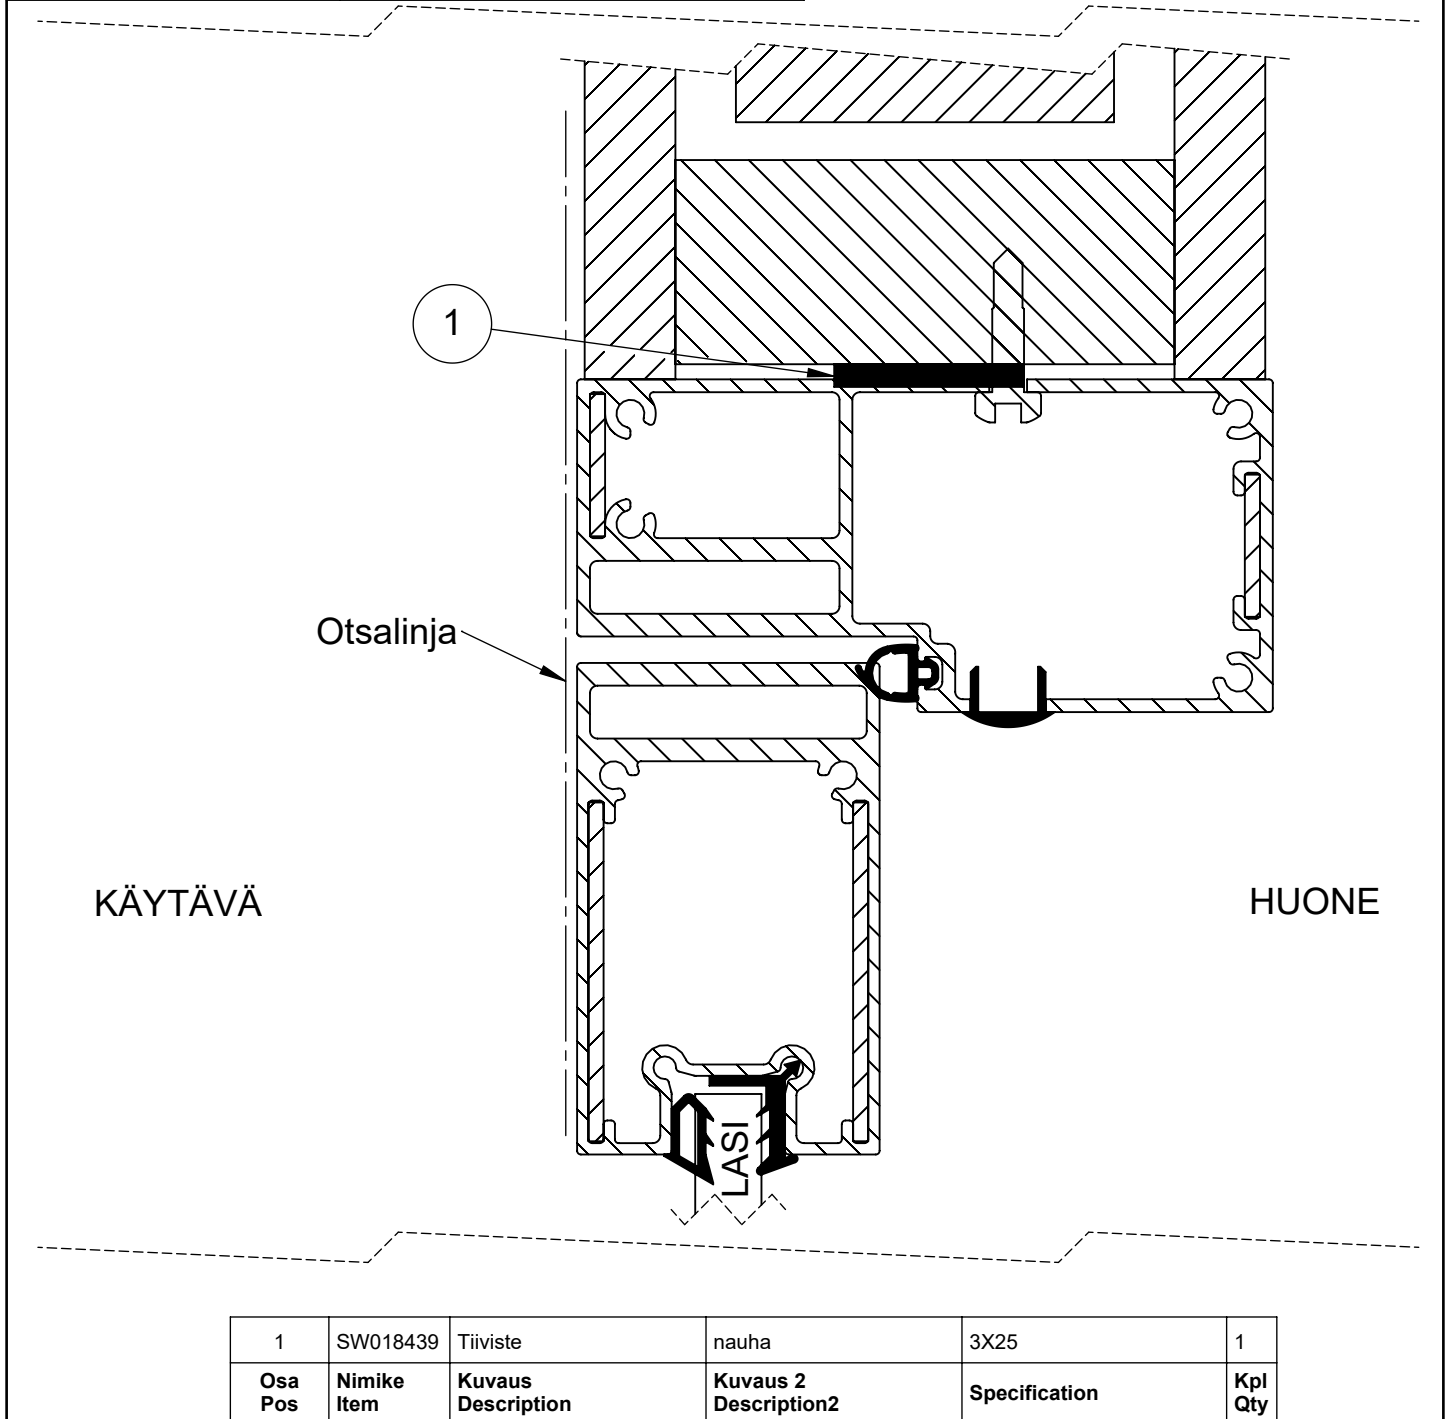

| | | |
|------------------------|---|-------------------------------|
| Tuote Alumia | Detalji, pystyleikkaus | Paloluokka |
| yläumpielementti | Liittyvä nimike saranaovi 32 db | Ääniluokka Business |

| Äänieristystaso | Poikkeama detaljiin |
|-----------------|---------------------|
| Basic | |
| Business | |
| Silence | Ei saatavilla |
| Conference | Ei saatavilla |

| | | | | | |
|----------------|--------------------|---------------------------|------------------------------|----------------------|----------------|
| 1 | SW018439 | Tiiviste | nauha | 3X25 | 1 |
| Osa Pos | Nimike Item | Kuvaus Description | Kuvaus 2 Description2 | Specification | Kpl Qty |