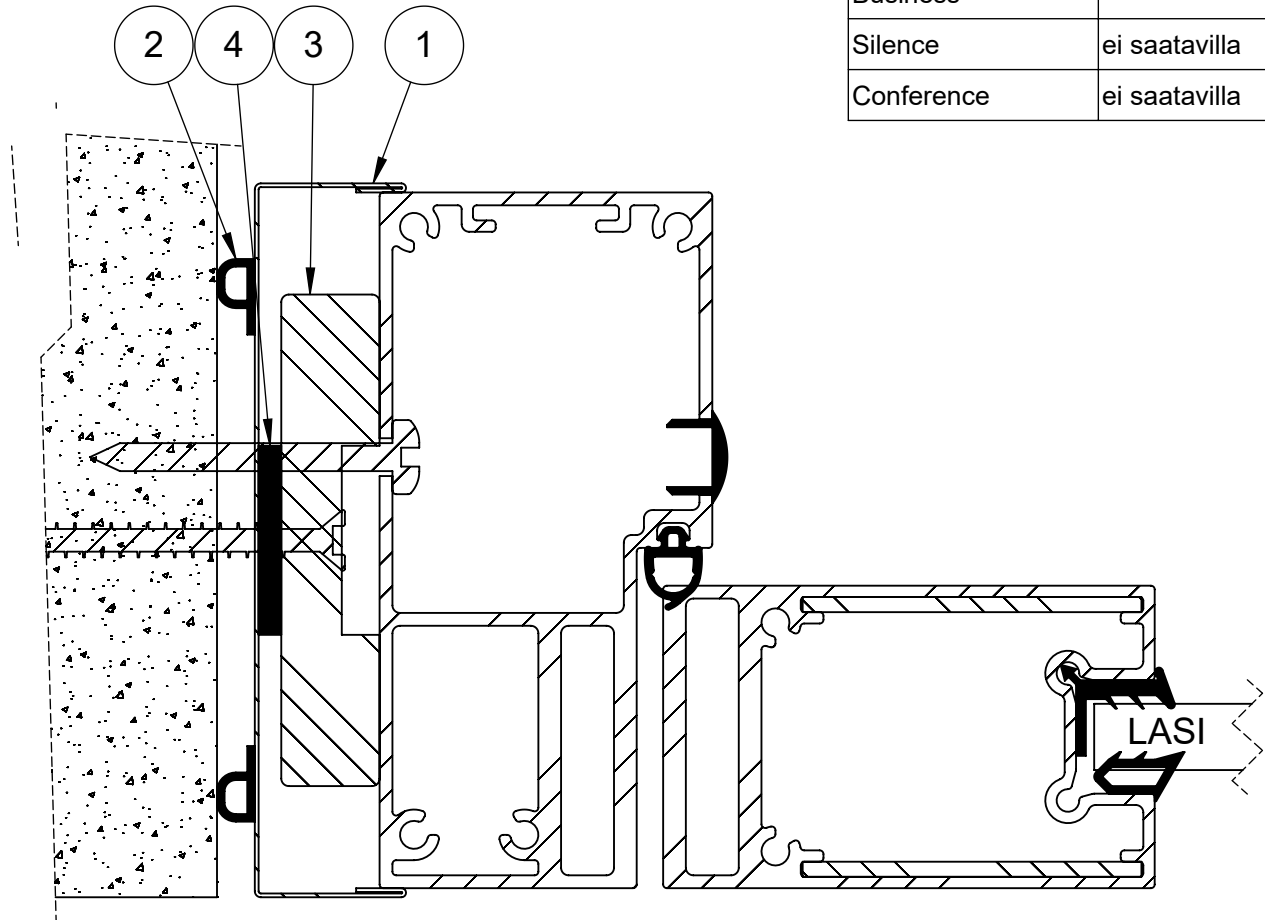

Tuote Alumia	Detalji, vaakaleikkaus	Paloluokka
kiinteä seinä	Liittyvä nimike alumiinisaranaovi 32 db	Ääniluokka Business

Äänieristys taso	Poikkeama detaljiin
Basic	
Business	
Silence	ei saatavilla
Conference	ei saatavilla

4	SW008862	Tiiviste		epdm	1
3	SW006934	Urapuu		13x65	1
2	SW008857	Tiiviste		P-tiiviste	2
1	SW008856	Liittymälista	C-muoto	92	1
Osa Pos	Nimike Item	Kuvaus Description	Kuvaus 2 Description2	Specification	Kpl Qty