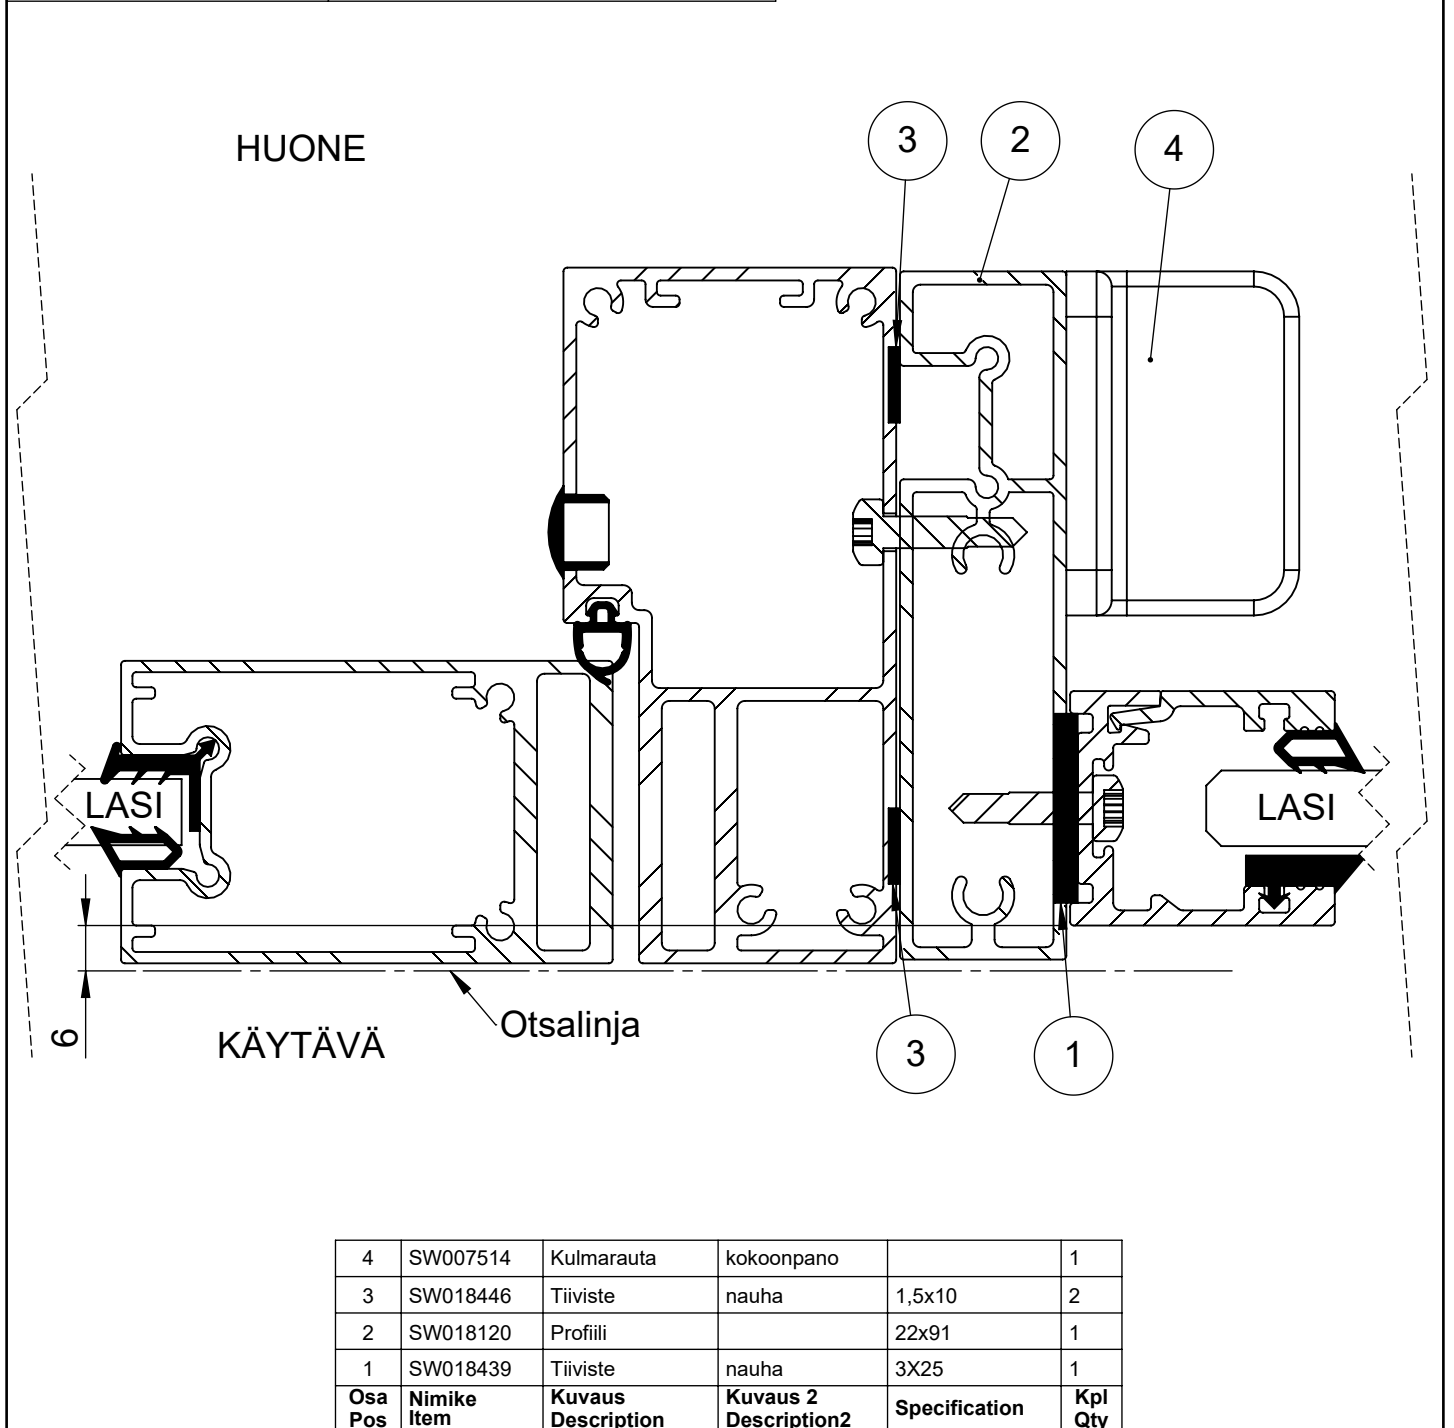

Tuote ML-lasiseinä	Detalji, vaakaleikkaus	Paloluokka
alumiinisaranaovi 32 db	Liittyvä nimike lasijakso	Ääniluokka Business

Äänieristystaso	Poikkeama detailiin
Basic	
Business	
Silence	Ei saatavilla
Conference	Ei saatavilla

Koodi SW018459	Revisio B	Pidätämme oikeudet rakennemuutoksiin	Mittakaava 1:1
-------------------	--------------	--------------------------------------	-------------------