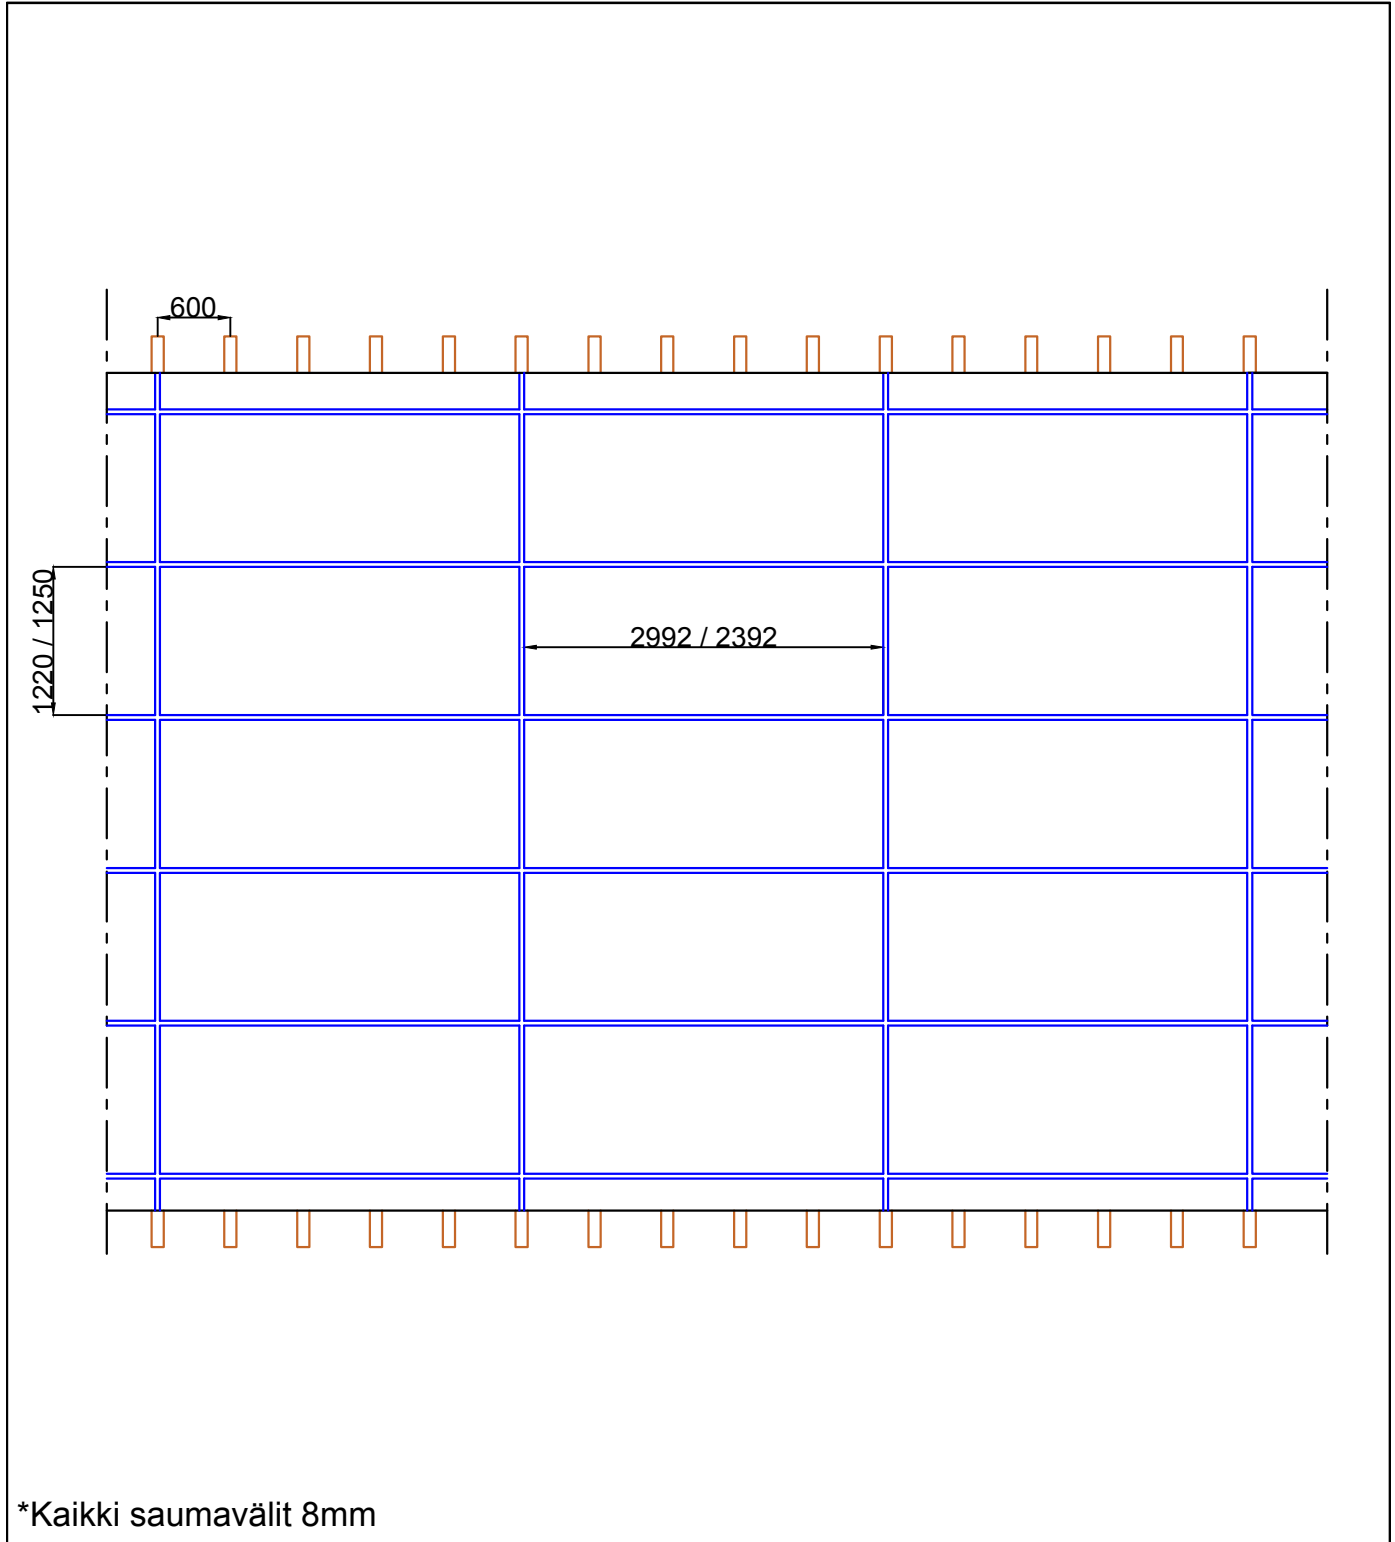

Tuote Equitone	Ladontakaavio	Paloluokka
Ladonta 1		Ääniluokka

Koodi DOCXXX	Revisio pvm A 15.10.2018	Pidätämme oikeudet rakennemuutoksiin	Mittakaava 1:2
-----------------	-----------------------------	--------------------------------------	-------------------