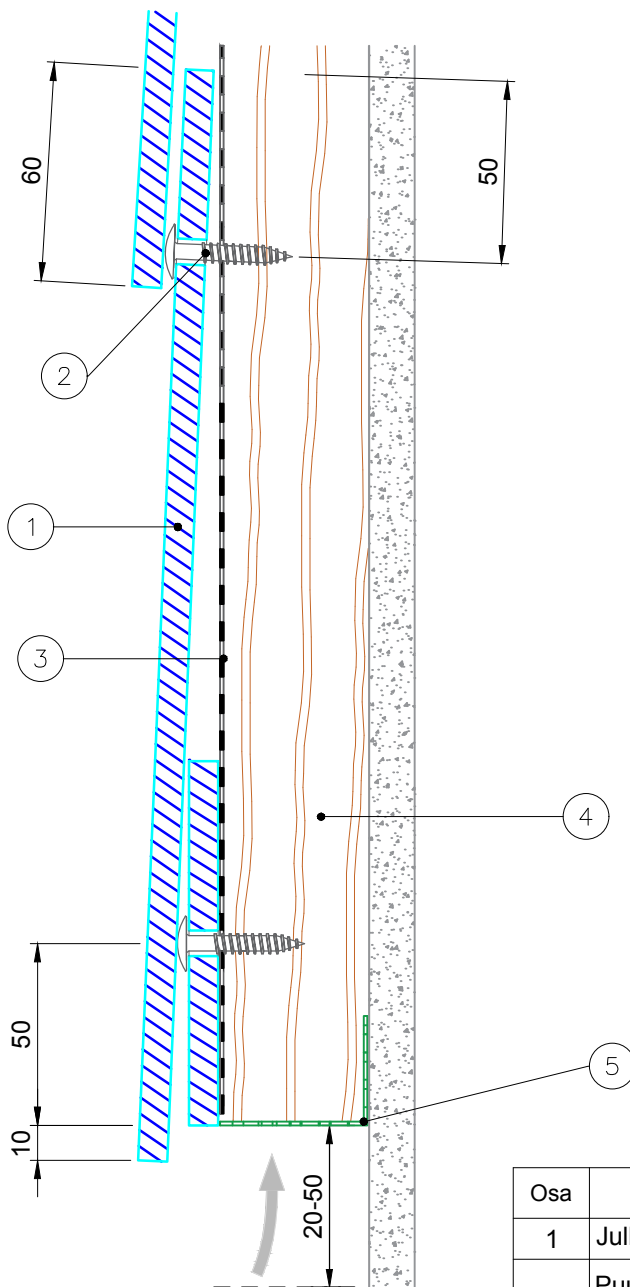

Tuote <b>Equitone</b>	<b>Rakennedetalji</b>	Paloluokka
<b>Limikiinnitys puurankaan</b>	<b>Alaliittymä</b>	Ääniluokka

Osa	Kuvaus
1	Julkisivulevy (Equitone)
2	Puurankaruuvi (Huom! Pictura ja Natura Pro vaativat holkin porattuihin reikiin)
3	Tiiviste (EPT musta/TPE valkoinen 90mm)
4	Puuranka (kyllästämätön)
5	Pieneläinverkko*

Rakennuksen korkeus, metriä	0-10	10-20	20-50
Minimi tuuletusväli	>20 mm	>25mm	>30mm
*Pieneläinverkon ilman läpäisevyys minimi >50%			

Koodi <b>DOC00452</b>	Revisio pvm <b>A 19.10.2018</b>	Pidätämme oikeudet rakennemuutoksiin	Mittakaava <b>1:2</b>
--------------------------	------------------------------------	--------------------------------------	--------------------------