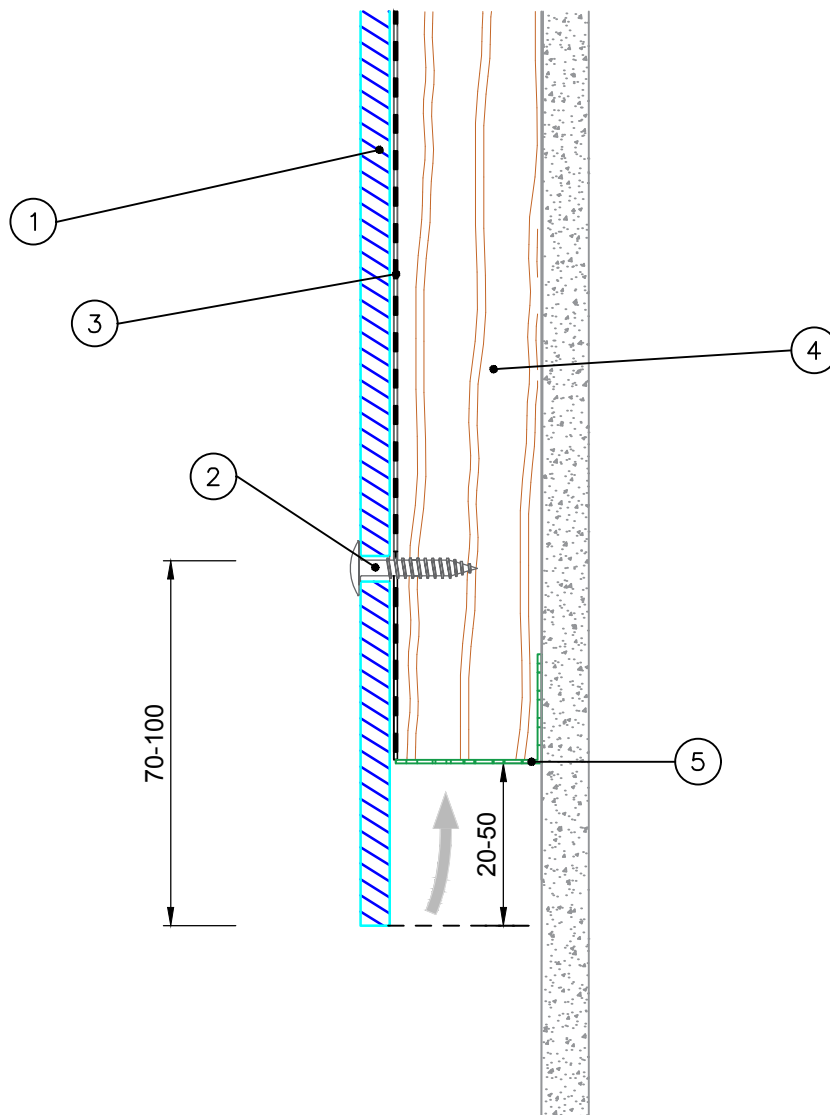

Tuote Equitone	Rakennedetalji	Paloluokka
Ruuvikiinnitys puurankaan	Alaliittymä	Ääniluokka

Osa	Kuvaus
1	Julkisivulevy (Equitone)
2	Puurankaruuvi (Huom! Pictura ja Natura Pro vaativat holkin porattuihin reikiin)
3	Tiiviste (EPT musta/TPE valkoinen 90mm)
4	Puuranka (kyllästämätön)
5	Pieneläinverkko*

Rakennuksen korkeus, metriä	0-10	10-20	20-50
Minimi tuuletusväli	≥20mm	≥25mm	≥30mm
*Pieneläinverkon ilman läpäisevyys minimi ≥50%			

Koodi DOC00106	Revisio pvm B 6.8.2018	Pidätämme oikeudet rakennemuutoksiin	Mittakaava 1:2
-------------------	---------------------------	--------------------------------------	-------------------