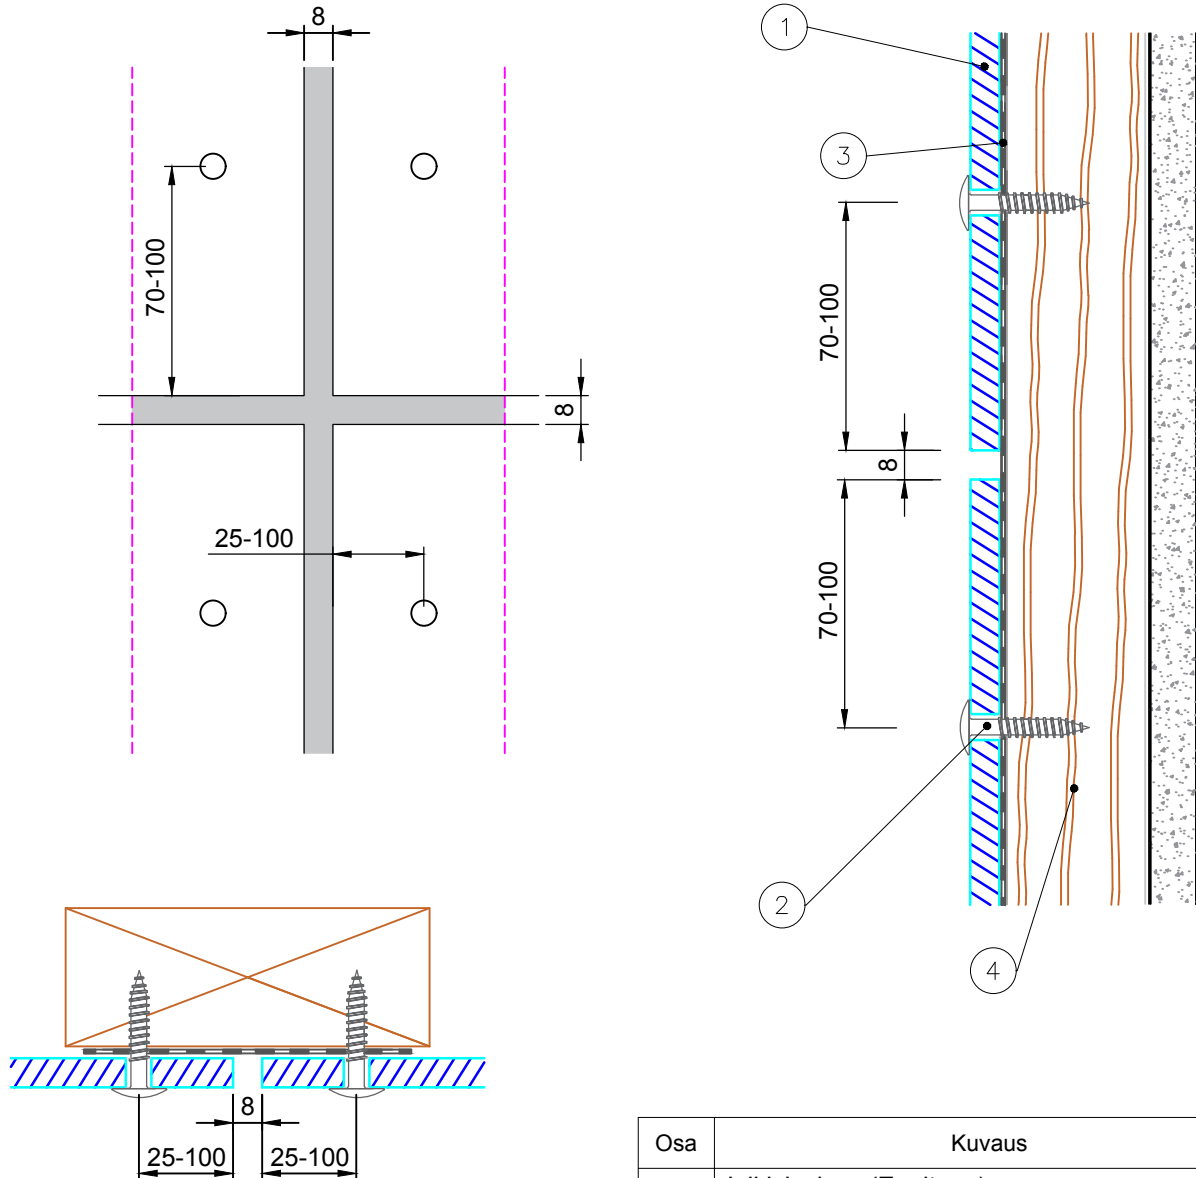

Tuote <b>Equitone</b>	<b>Rakennedetalji</b>	Paloluokka
<b>Ruuvikiinnitys puurankaan</b>	<b>Ruuvietäisyydet saumasta</b>	Ääniluokka

Osa	Kuvaus
1	Julkisivulevy (Equitone)
2	Puurankaruuvi (Huom! Pictura ja Natura Pro vaativat holkin porattuihin reikiin)
3	Tiiviste (EPT musta/TPE valkoinen 90mm)
4	Puuranka (kyllästämätön)

Rakennuksen korkeus, metriä	0-10	10-20	20-50
Minimi tuuletusväli	≥20mm	≥25mm	≥30mm
Pieneläinverkon ilman läpäisevyys minimi >50%			

Koodi <b>DOC00113</b>	Revisio pvm <b>B 15.8.2018</b>	Pidätämme oikeudet rakennemuutoksiin	Mittakaava <b>1:2</b>
--------------------------	-----------------------------------	--------------------------------------	--------------------------