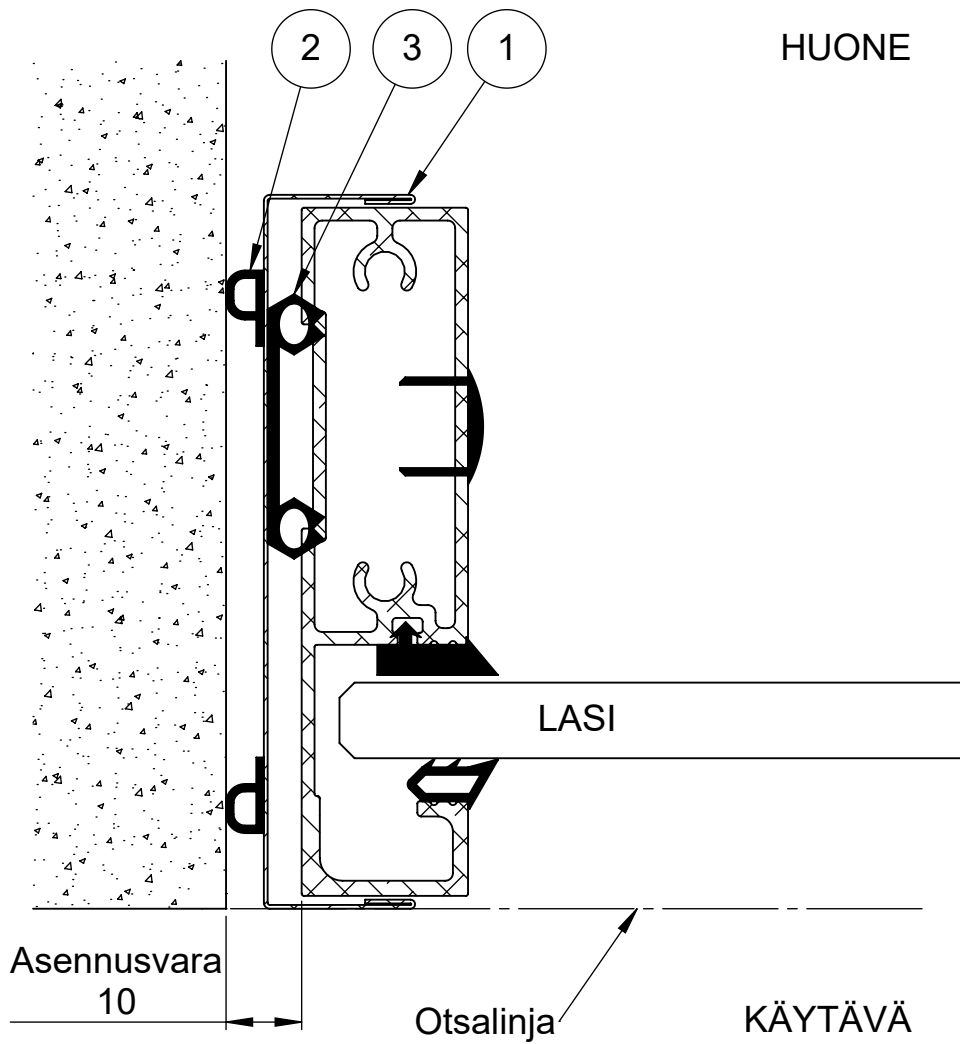

Tuote Varia	Detalji, vaakaleikkaus	Paloluokka
lasielementti	Liittyvä nimike Kiinteä seinä	Ääniluokka Business

Äänieristystaso	Poikkeama detaljiin
Basic	Ei epdm-tiivistettä
Business	
Silence	
Conference	

3	SW010937	Tiiviste	epdm	1
2	SW008857	Tiiviste	P-tiiviste	2
1	SW008856	Liittymälista	92	1
Osa Pos	Nimike Item	Kuvaus Description	Specification	Kpl Qty

Koodi SW018958	Revisio A	Pidätämme oikeudet rakennemuutoksiin	Mittakaava 1:1
-------------------	--------------	--------------------------------------	-------------------