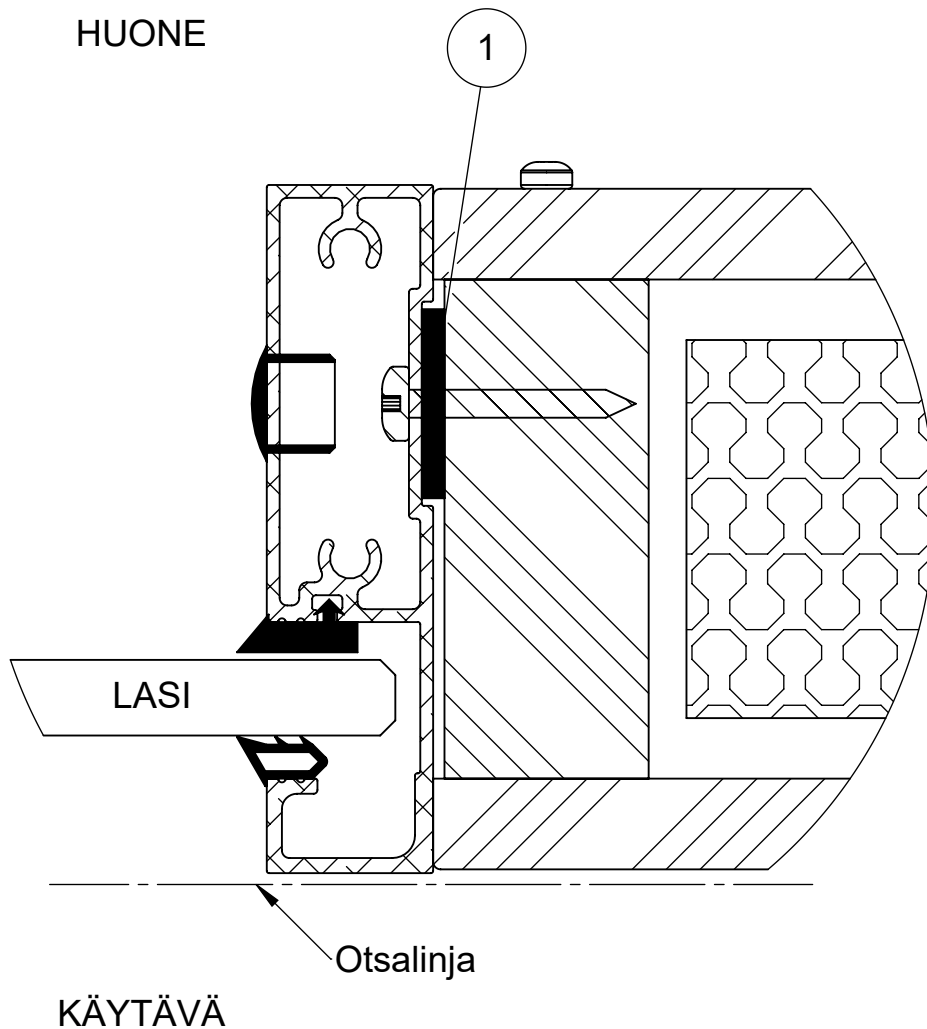

| | | |
|----------------|-------------------------------|------------------------|
| Tuote Varia | Detalji, vaakaleikkaus | Paloluokka |
| lasielementti | Liittyvä nimike sähköpieli | Ääniluokka Business |

| Äänieristystaso | Poikkeama detaljiin |
|-----------------|---------------------|
| Basic | |
| Business | |
| Silence | |
| Conference | |

| | | | | |
|--------------------|-------------------------------|----------------------------------|---------------|--------------------|
| 1 | Tiiviste | nauha | 3x25 | 1 |
| Osa Pos | Kuvaus Description | Kuvaus 2 Description2 | Specification | Kpl Qty |