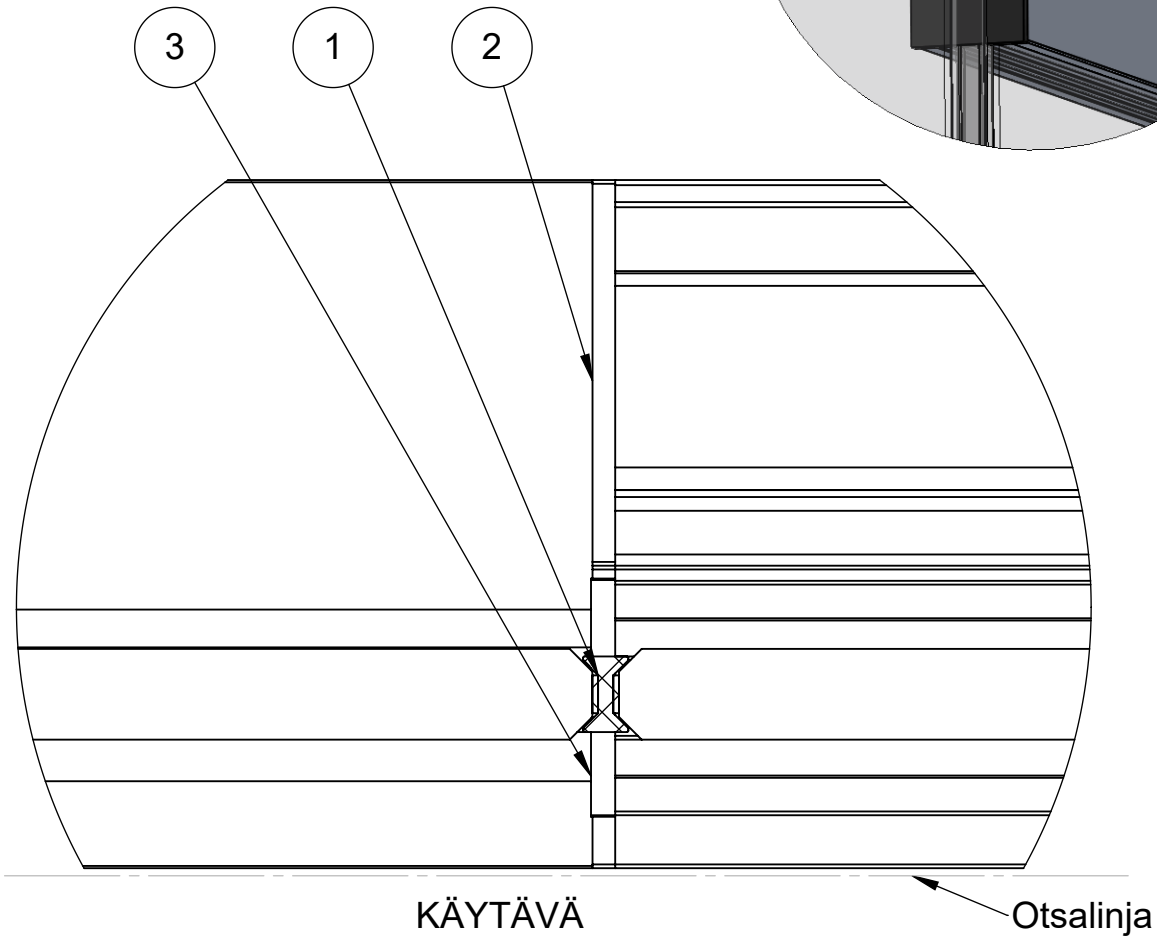

3	Päätykappale		1
2	Päätylevy	liukuovi	1
1	Saumalista		1
<b>Osa Pos</b>	<b>Kuvaus Description</b>	<b>Kuvaus 2 Description2</b>	<b>Kpl Qty</b>

Koodi SW018011	Revisio A	Pidätämme oikeudet rakennemuutoksiin	Mittakaava 1:1
-------------------	--------------	--------------------------------------	-------------------