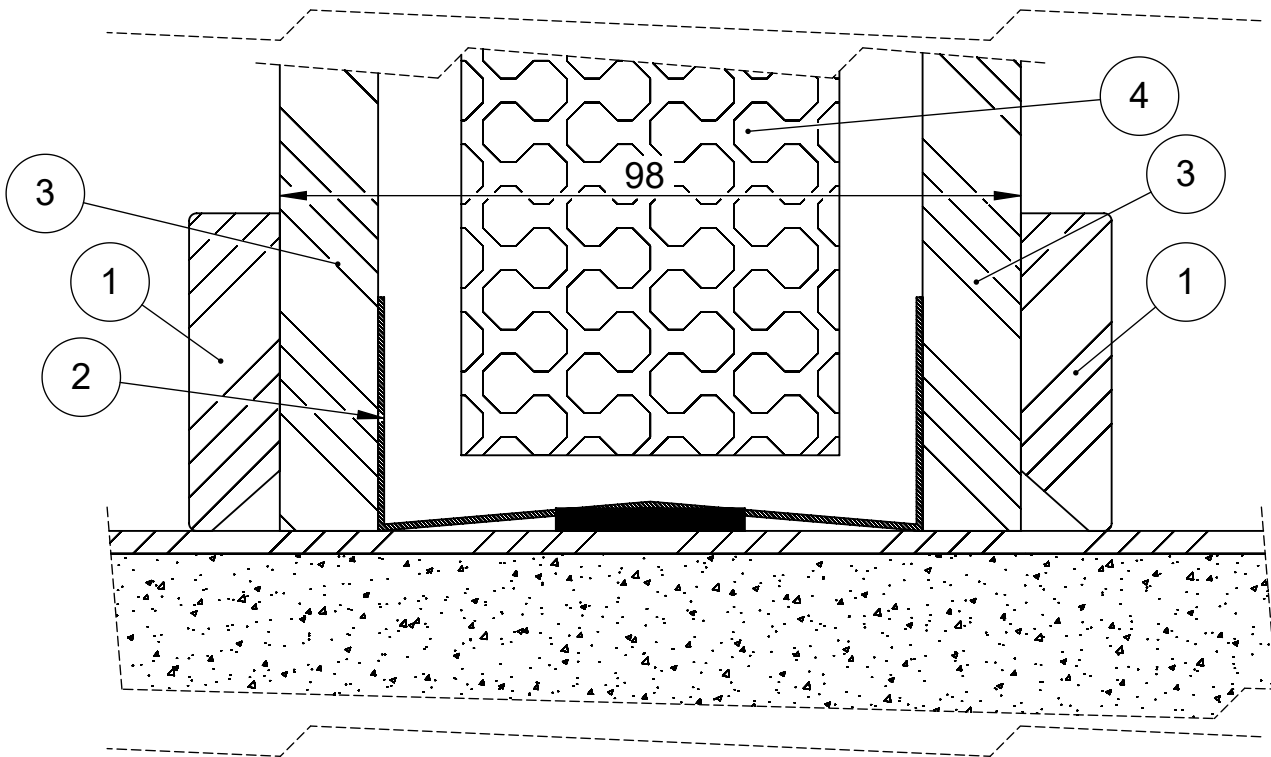

Tuote ML-umpiseinä	Detalji, pystyleikkaus	Paloluokka
umpiseinä 401	Liittyvä nimike lattia	Ääniluokka

4	SW018438	Eristevilla			1
3	SW006849	Levy		kipsilevy	2
2	SW006811	Kisko		72x30	1
1	SW006949	Lista		12x42	2
Osa Pos	Nimike Item	Kuvaus Description	Kuvaus 2 Description2	Specification	Kpl Qty