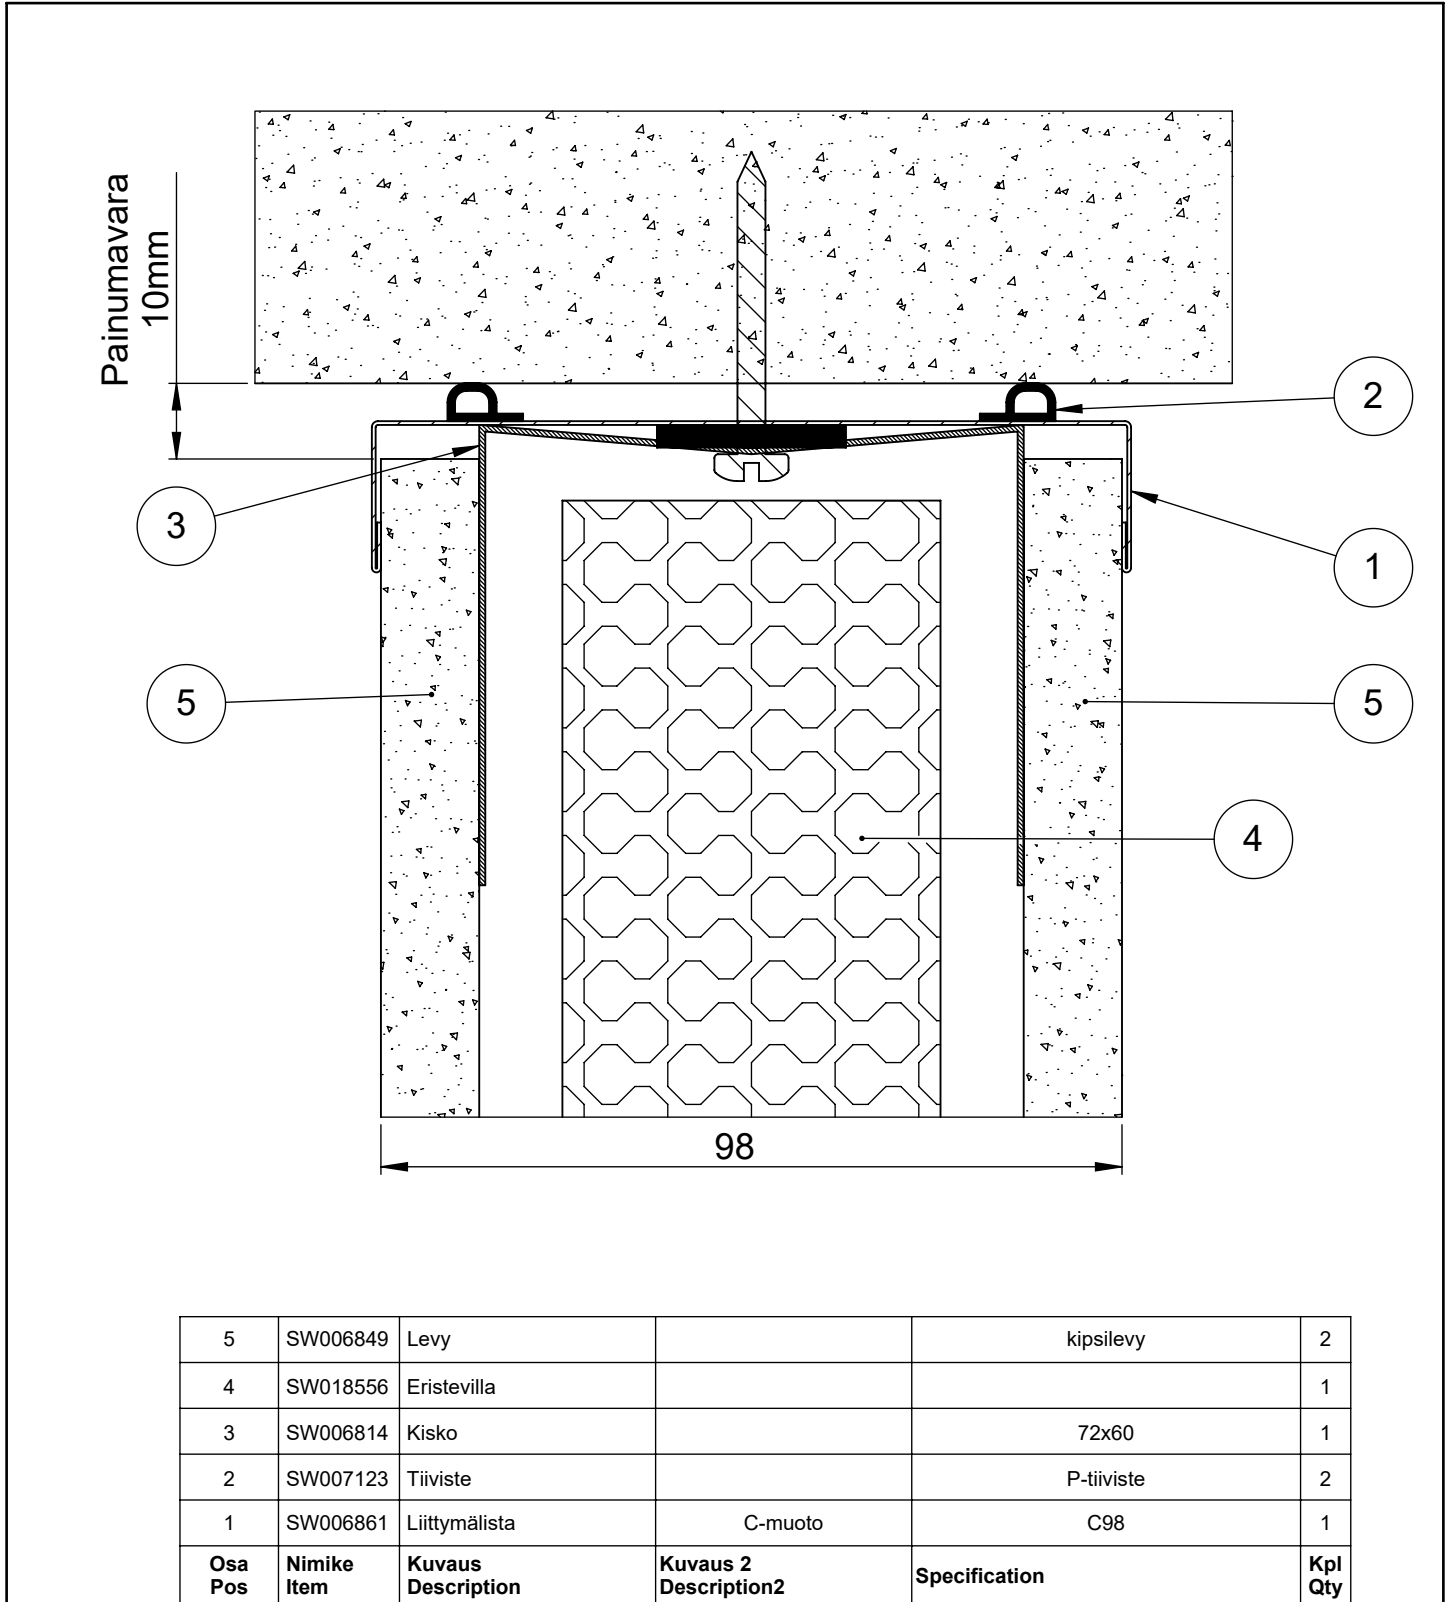

Tuote ML-umpiseinä	Detalji, pystyleikkaus	Paloluokka
umpiseinä 401	Liittyvä nimike katto	Ääniluokka

Koodi SW007129	Revisio C01	Pidätämme oikeudet rakennemuutoksiin	Mittakaava 1:1
-------------------	----------------	--------------------------------------	-------------------