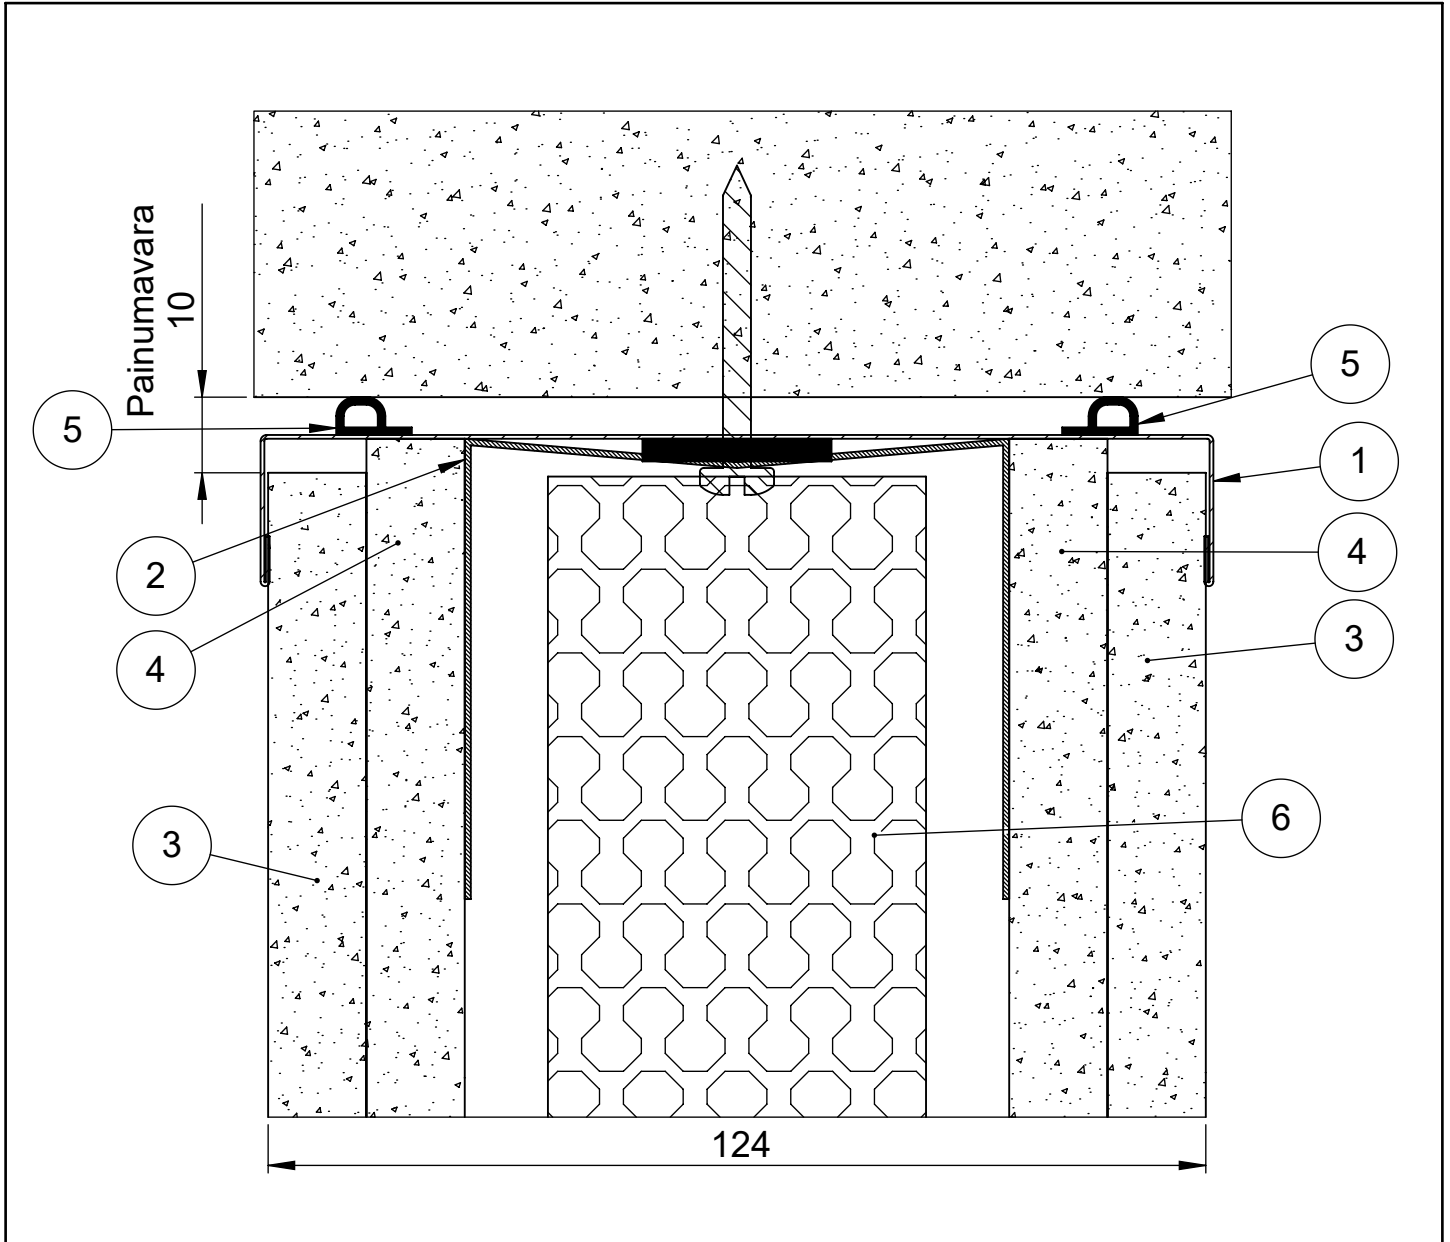

Tuote ML-umpiseinä	Detalji, pystyleikkaus	Paloluokka
umpiseinä 402	Liittyvä nimike katto	Ääniluokka

6	SW018599	Eristevilla			1
5	SW007123	Tiiviste		P-tiiviste	2
4	SW016805	Levy		kipsilevy	2
3	SW016806	Levy	kipsilevy	maalattu 13mm	2
2	SW006814	Kisko		72x60	1
1	SW014314	Liittymälista	C-muoto	C124	1
Osa Pos	Nimike Item	Kuvaus Description	Kuvaus 2 Description2	Specification	Kpl Qty