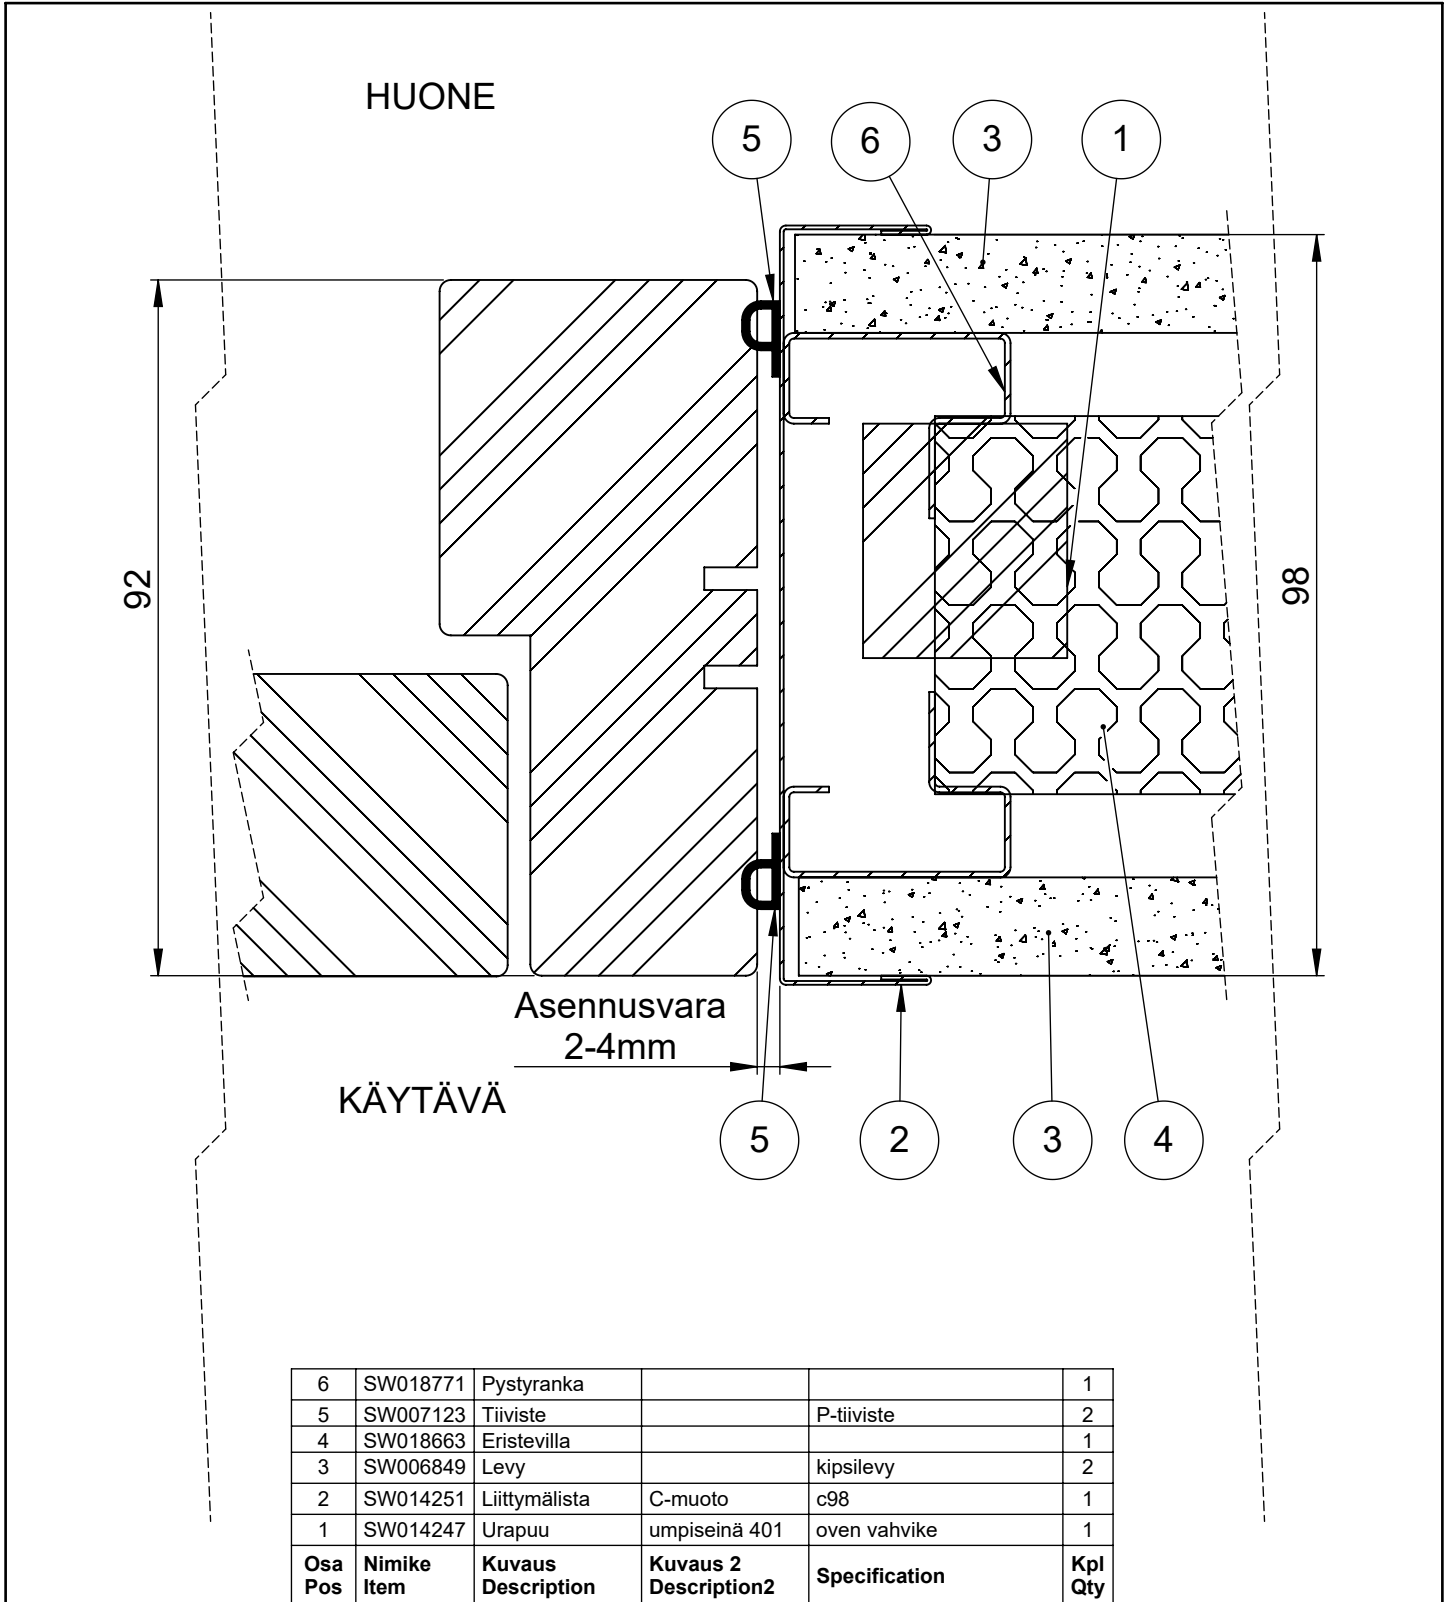

Tuote ML-umpiseinä	Detalji, vaakaleikkaus	Paloluokka
umpiseinä 401	Liittyvä nimike ovi	Ääniluokka

Koodi SW018664	Revisio B	Pidätämme oikeudet rakennemuutoksiin	Mittakaava 1:1
-------------------	--------------	--------------------------------------	-------------------