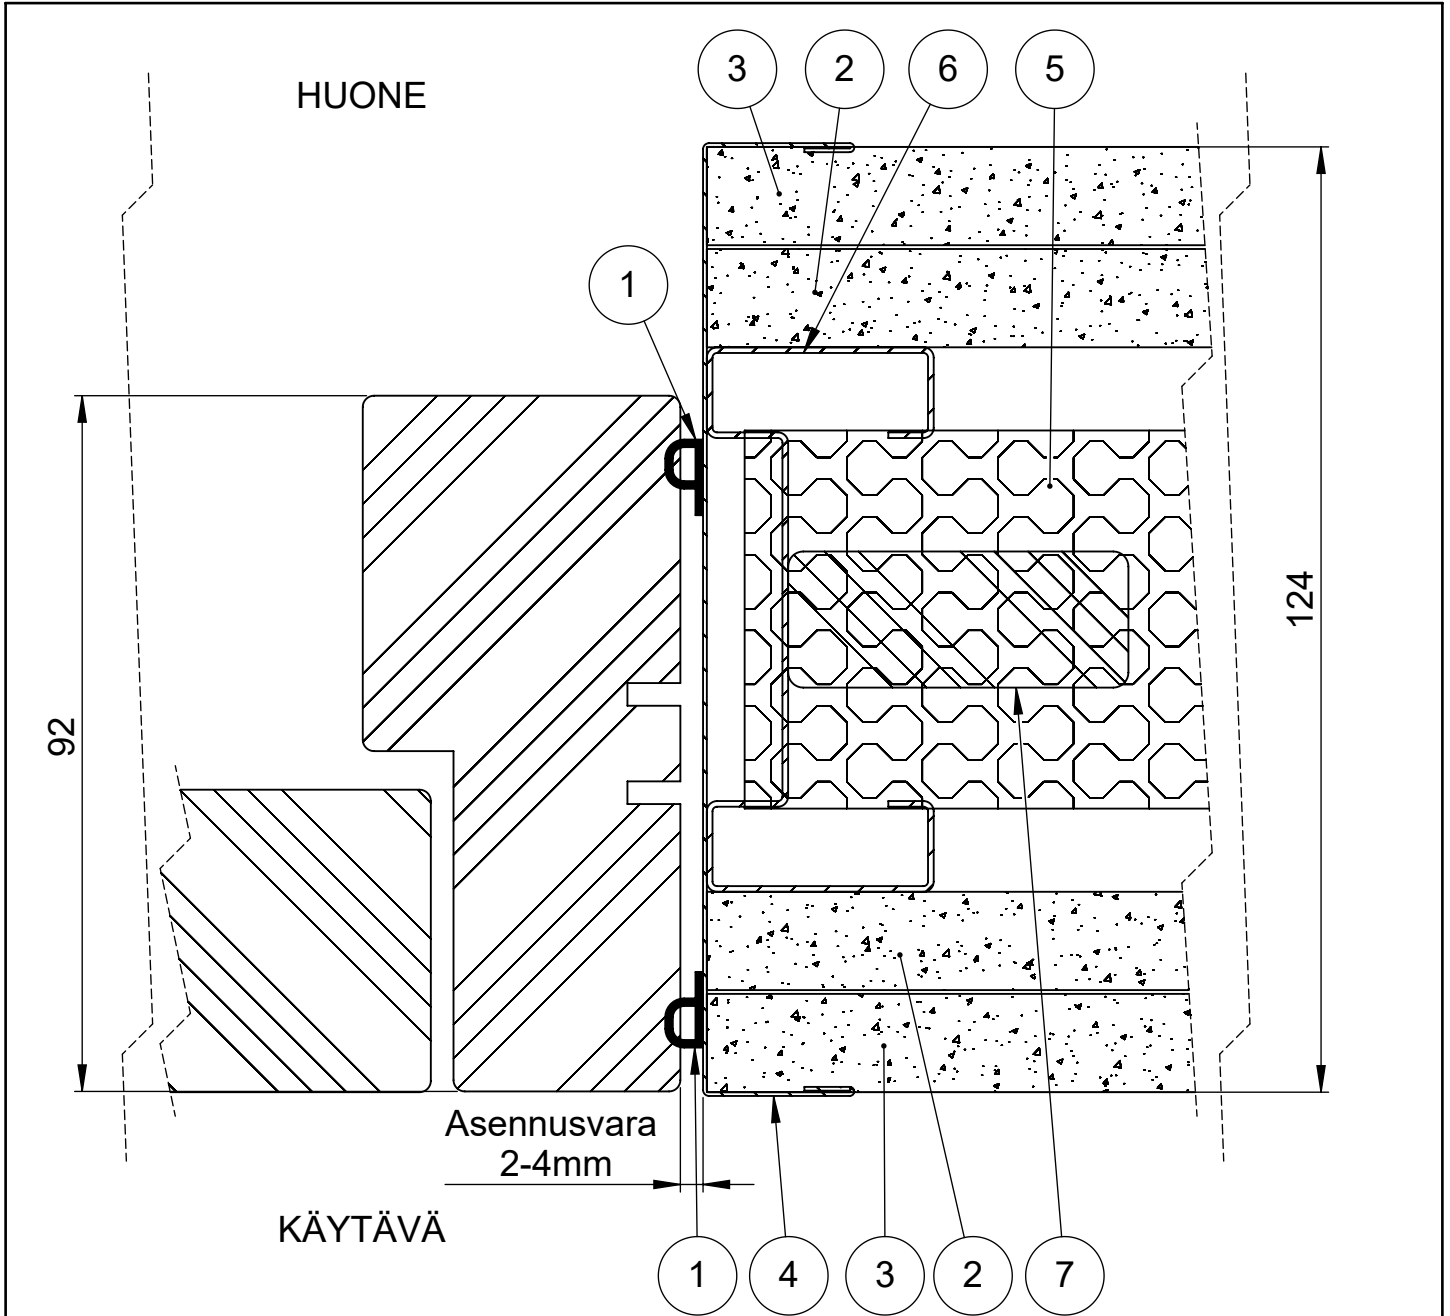

Tuote ML-umpiseinä	Detalji, vaakaleikkaus	Paloluokka
umpiseinä 402	Liittyvä nimike ovi	Ääniluokka

7	SW019028	Pystyrankavahvike			1
6	SW018771	Pystyranka			1
5	SW018773	Eristevilla			1
4	SW014314	Liittymälista	C-muoto	C124	1
3	SW016806	Levy	kipsilevy	maalattu 13mm	2
2	SW016805	Levy		kipsilevy	2
1	SW007123	Tiiviste		P-tiiviste	2
Osa Pos	Nimike Item	Kuvaus Description	Kuvaus 2 Description2	Specification	Kpl Qty

Koodi SW018692	Revisio B	Pidätämme oikeudet rakennemuutoksiin	Mittakaava 1:1
-------------------	--------------	--------------------------------------	-------------------