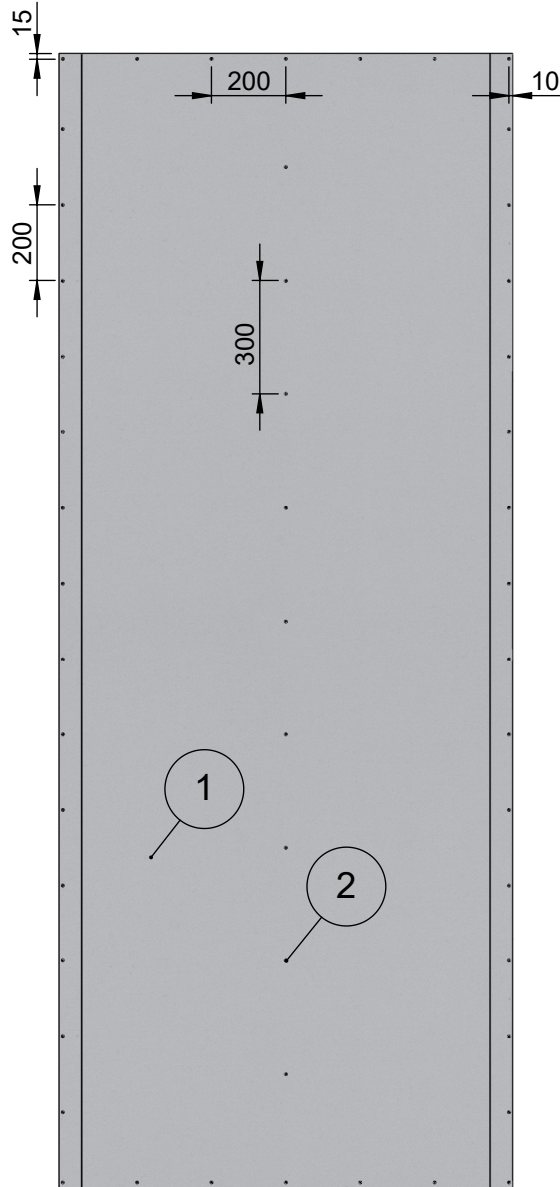

Tuote Muotolevy osastoiva väliseinä	Rakennedetalji	Paloluokka EI60
ML-LPR 120/120 L - L M125	Liittyvä nimike Kiinnikevälit	Ilmaääneneristysluku R <sub>w</sub> 51dB

2	Ruuvi	Erikoislevyruuvi 35
1	Levy	Siniat LaDura Puukuitukipsilevy
<b>Osa Pos</b>	<b>Kuvaus Description</b>	<b>Spesifikaatio Specification</b>