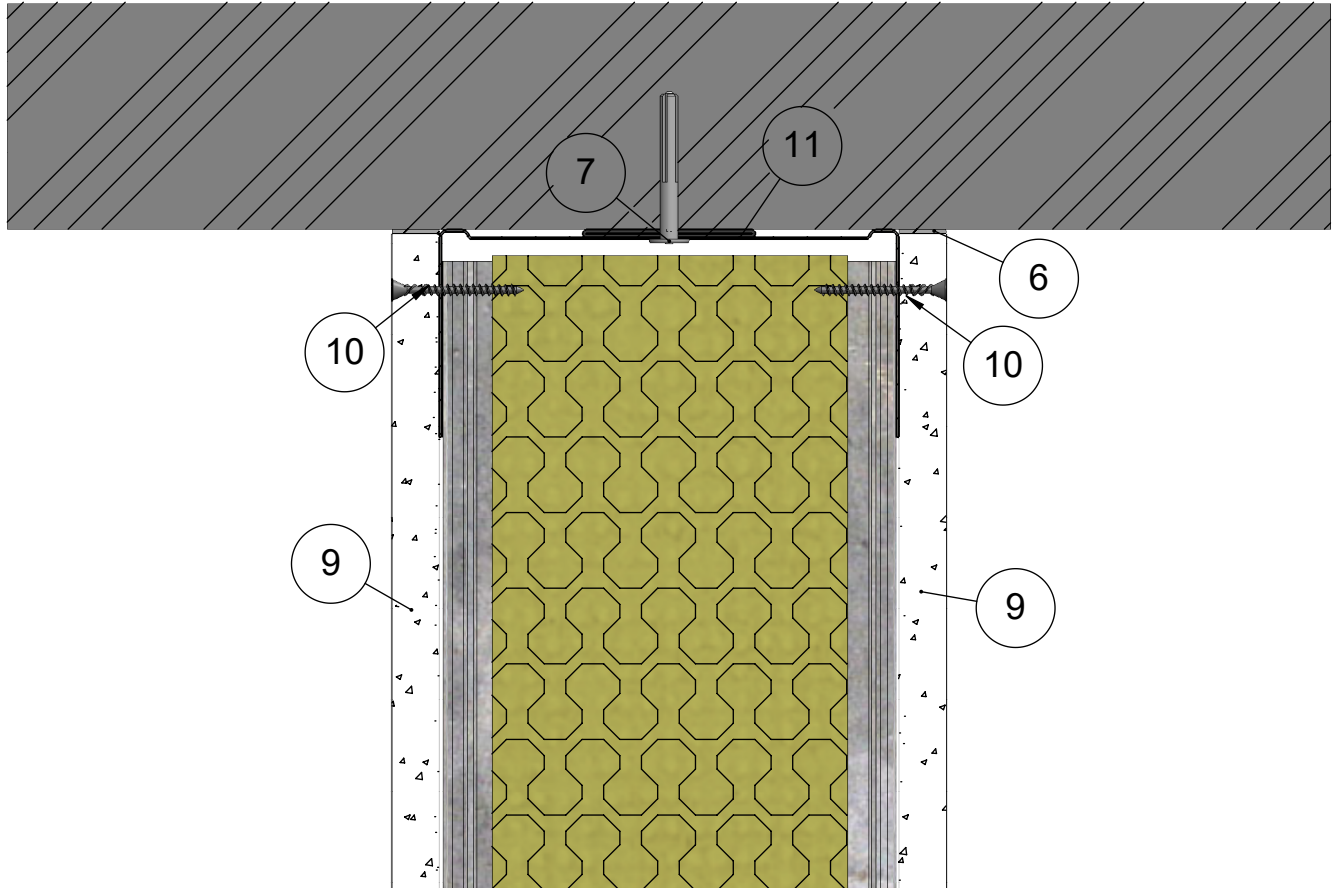

Muotolevy osastoiva väliseinä	Rakennedetalji	Paloluokka EI30
ML-LPR 120/120 L - L M95	Liittyvä nimike T-Liitos kattoon	Ilmaääneneristysluku R <sub>w</sub> 50dB

11	Kisko	ML-lattia-/kattokisko SKE 120/55
10	Ruuvi	Erikoislevyruuvi 35
9	Levy	Siniat LaDura Puukuitukipsilevy
7	Kiinnike	Esim. Lyöntiniitti
6	Tiiviste	Palomassa
4	Eristevilla	Mineraalivilla 95mm
3	Ranka	ML-LPR 120/40
1	Kisko	ML-lattia-/kattokisko SKE 120/37
<b>Osa Pos</b>	<b>Kuvaus Description</b>	<b>Spesifikaatio Specification</b>