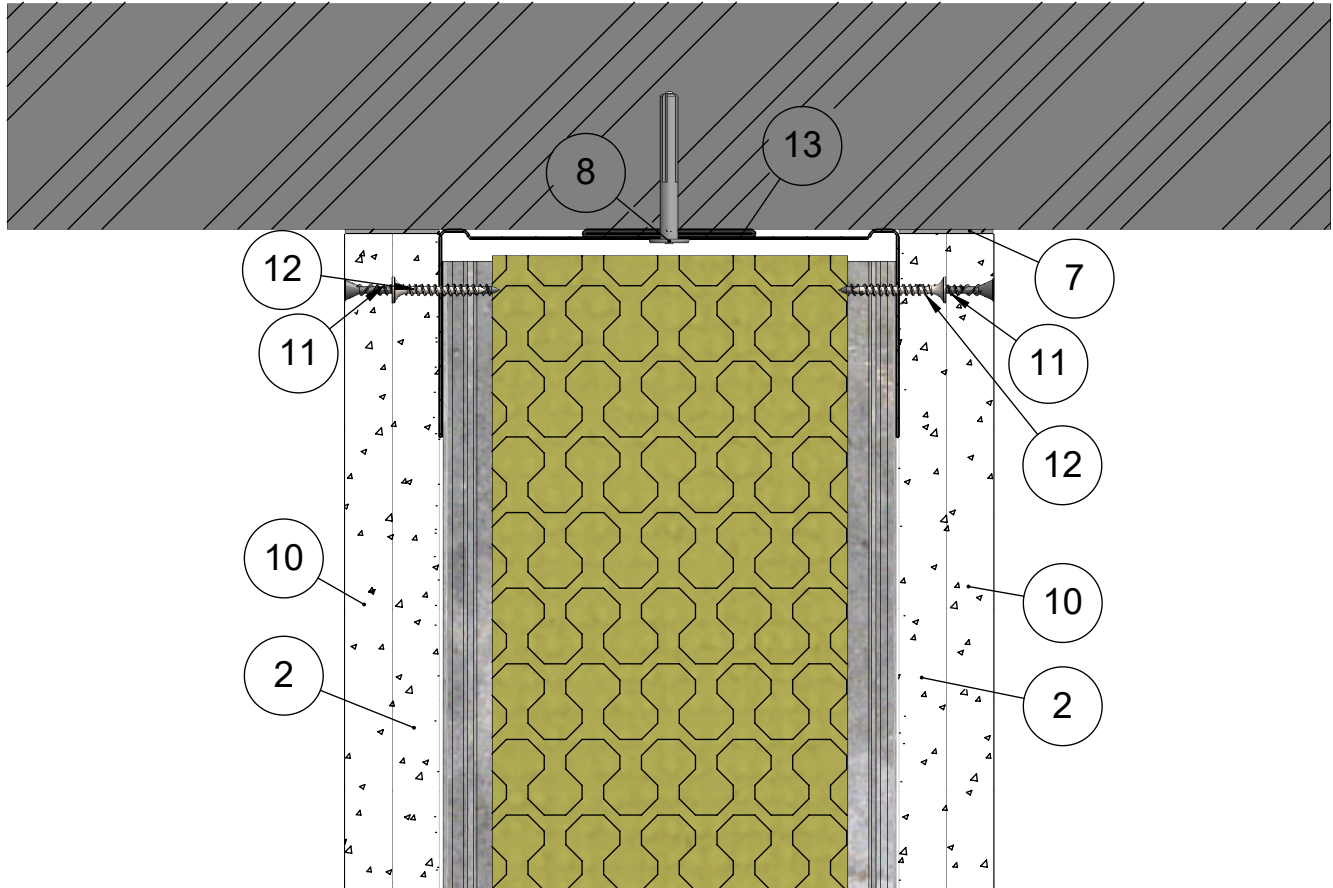

Muotolevy osastoiva väliseinä	Rakennedetalji	Paloluokka EI60
ML-LPR 120/120 LN - NL M95	Liittyvä nimike T-Liitos kattoon	Ilmaääneneristysluku R <sub>w</sub> 55dB

13	Kisko	ML-lattia-/kattokisko SKE 120/55
12	Ruuvi	Tiuha 25
11	Ruuvi	Erikoislevyruuvi 41
10	Levy	Siniat LaDura Puukuitukipsilevy
8	Kiinnike	Esim. Lyöntiniitti
7	Tiiviste	Palomassa
5	Eristevilla	Mineraalivilla 95mm
4	Ranka	ML-LPR 120/40
2	Levy	Siniat LN 13 Normaali
1	Kisko	ML-lattia-/kattokisko SKE 120/37
<b>Osa Pos</b>	<b>Kuvaus Description</b>	<b>Spesifikaatio Specification</b>

Koodi DET000078_02	Revisio A	Pidätämme oikeudet rakennemuutoksiin	Mittakaava 1:2
-----------------------	--------------	--------------------------------------	-------------------