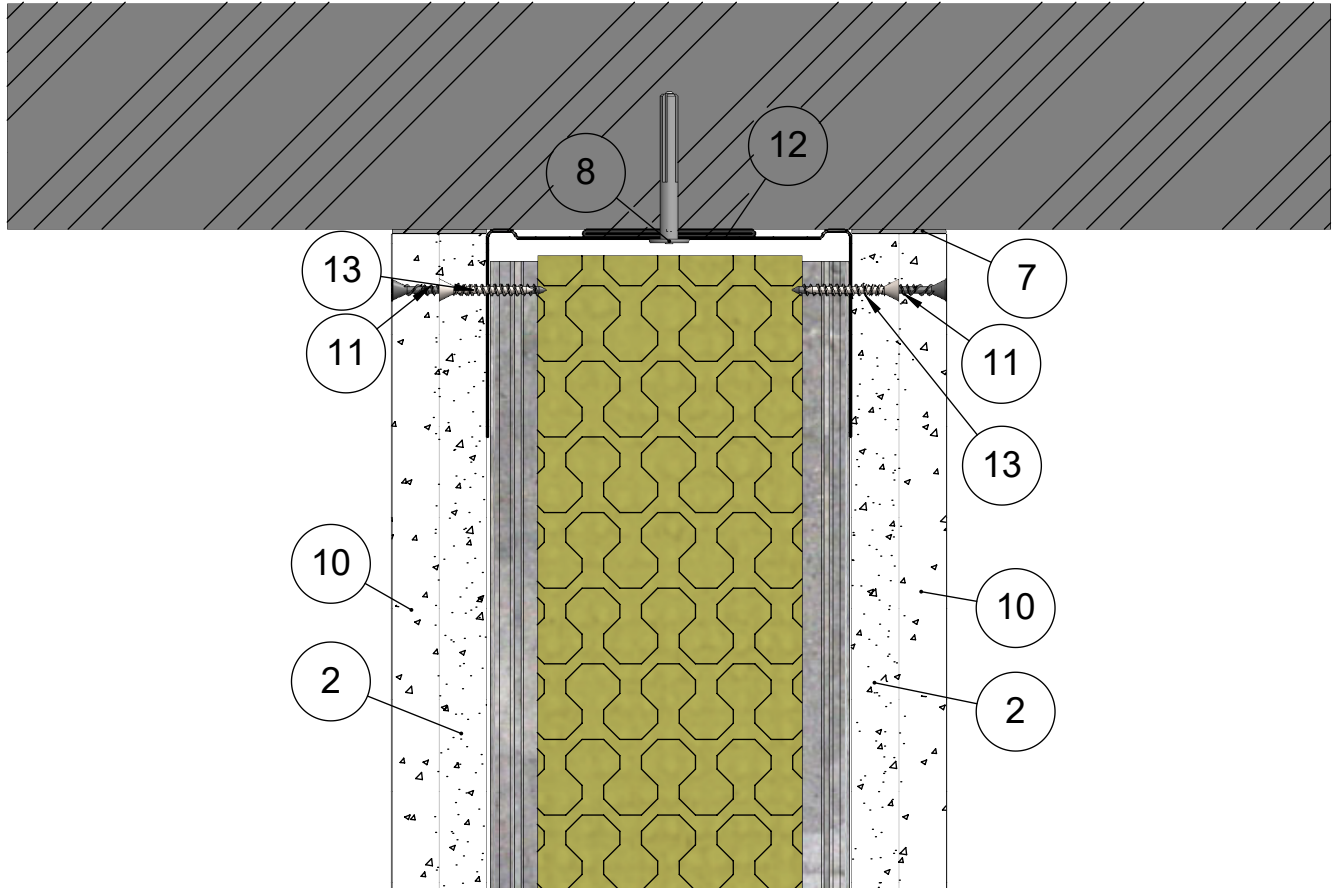

Muotolevy osastoiva väliseinä	Rakennedetalji	Paloluokka EI60
ML-LPR 95/95 LK - KL M70	Liittyvä nimike T-Liitos kattoon	Ilmaääneneristysluku R <sub>w</sub> 55dB

13	Ruuvi	Tiuha 25 EK
12	Kisko	ML-lattia-/kattokisko SKE 95/55
11	Ruuvi	Erikoislevyruuvi 41
10	Levy	Siniat LaDura Puukuitukipsilevy
8	Kiinnike	Esim. Lyöntiniitti
7	Tiiviste	Palomassa
5	Eristevilla	Mineraalivilla 70mm
4	Ranka	ML-LPR 95/40
2	Levy	Siniat LEK 13 Erikoiskova
1	Kisko	ML-lattia-/kattokisko SKE 95/37
<b>Osa Pos</b>	<b>Kuvaus Description</b>	<b>Spesifikaatio Specification</b>