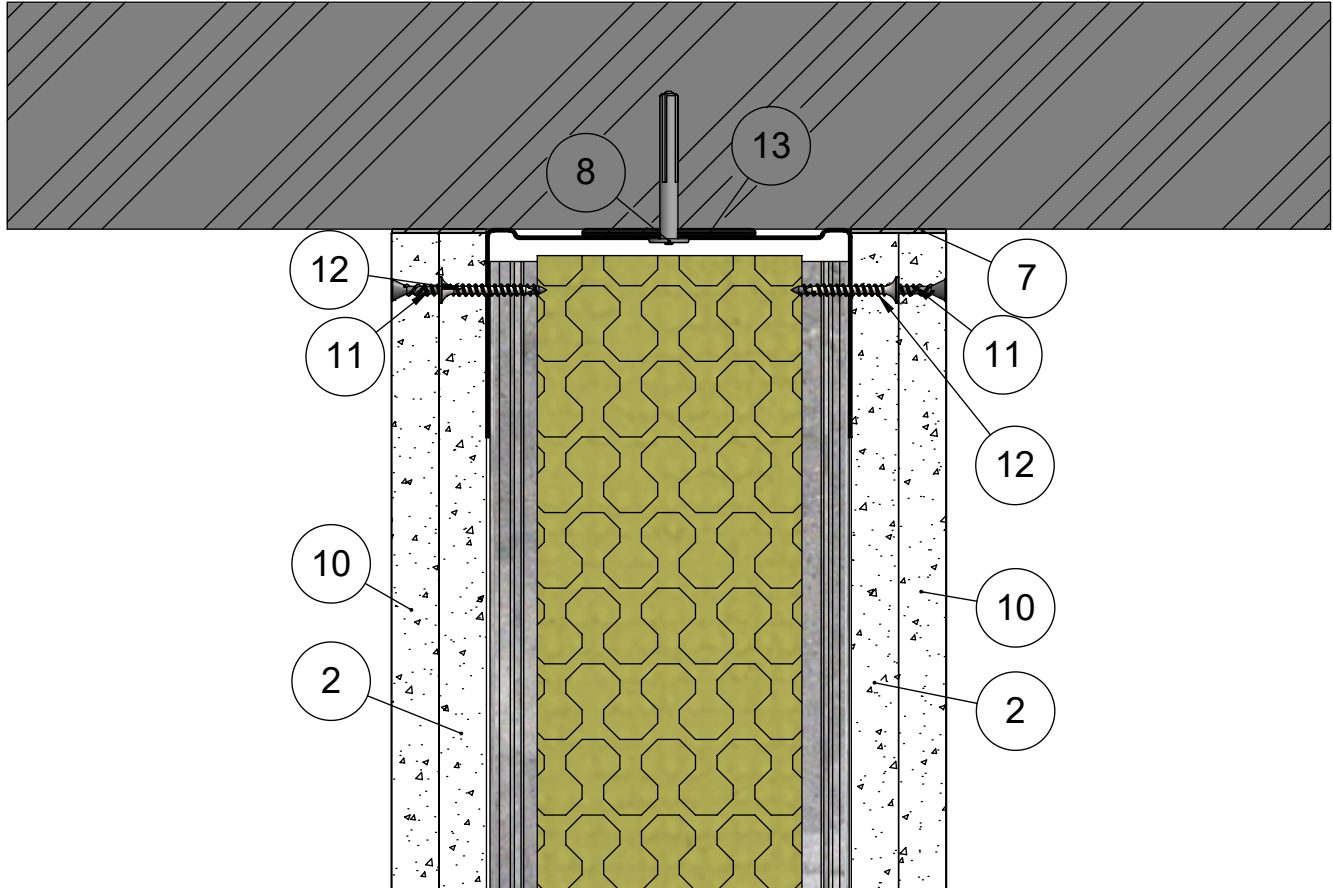

Muotolevy osastoiva väliseinä	Rakennedetalji	Paloluokka EI60
ML-LPR 95/95 LN - NL M70	Liittyvä nimike T-Liitos kattoon	Ilmaääneneristysluku R _w 54dB

13	Kisko	ML-lattia-/kattokisko SKE 95/55
12	Ruuvi	Tiuha 25
11	Ruuvi	Erikoislevyruuvi 41
10	Levy	Siniat LaDura Puukuitukipsilevy
8	Kiinnike	Esim. Lyöntiniitti
7	Tiiviste	Palomassa
5	Eristevilla	Mineraalivilla 70mm
4	Ranka	ML-LPR 95/40
2	Levy	Siniat LN 13 Normaali
1	Kisko	ML-lattia-/kattokisko SKE 95/37
Osa Pos	Kuvaus Description	Spesifikaatio Specification