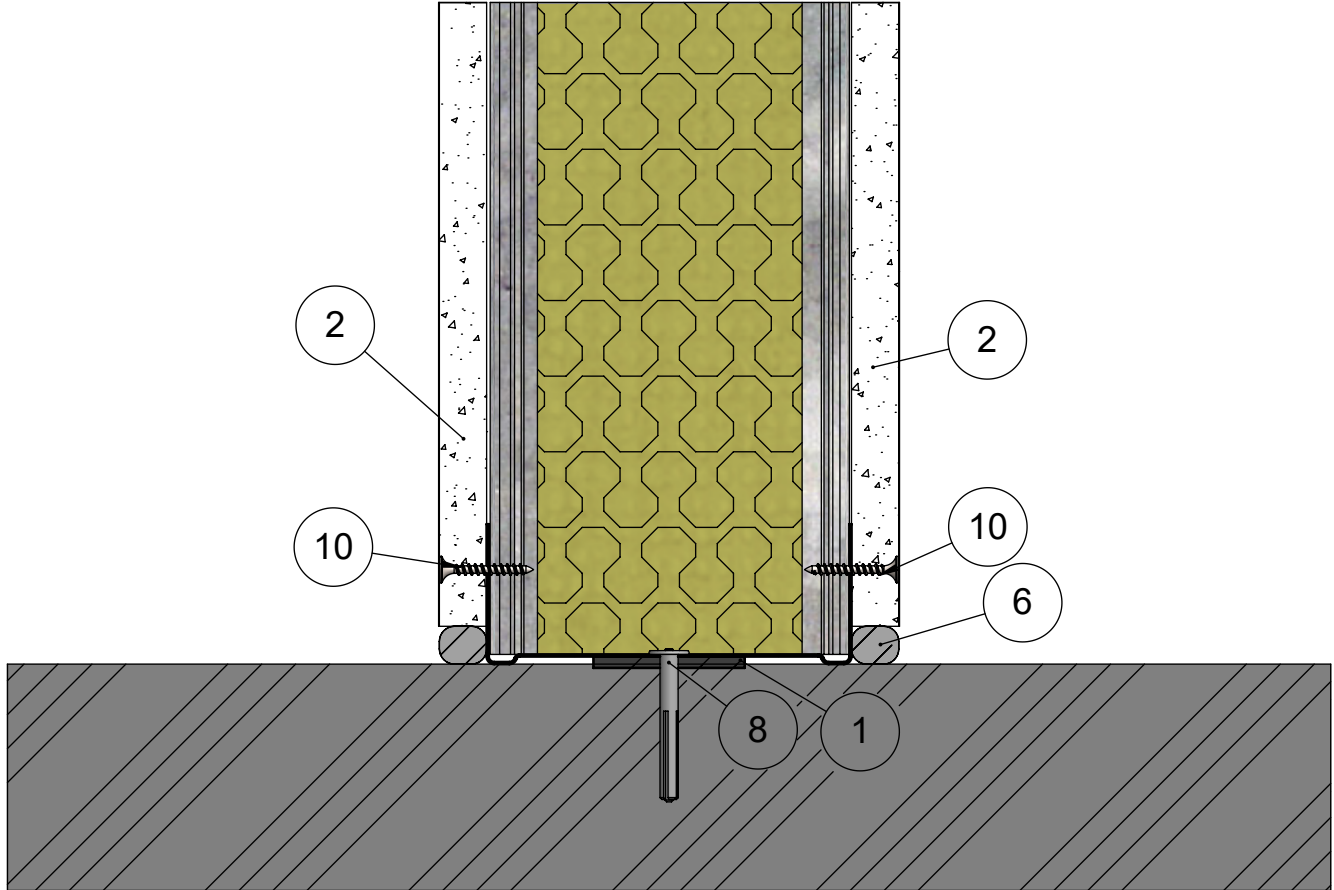

Muotolevy osastoiva väliseinä	Rakennedetalji	Paloluokka EI30
ML-LPR 95/95 N - N M70	Liittyvä nimike T-Liitos lattiaan	Ilmääneneristysluku R <sub>w</sub> 43dB

11	Kisko	ML-lattia-/kattokisko SKN 95/55
10	Ruuvi	Tiuha 25
8	Kiinnike	Esim. Lyöntiniitti
6	Tiiviste	Palomassa
5	Eristevilla	Mineraalivilla 70mm
4	Ranka	ML-LPR 95/40
2	Levy	Siniat LN 13 Normaali
1	Kisko	ML-lattia-/kattokisko SKN 95/37
<b>Osa Pos</b>	<b>Kuvaus Description</b>	<b>Spesifikaatio Specification</b>