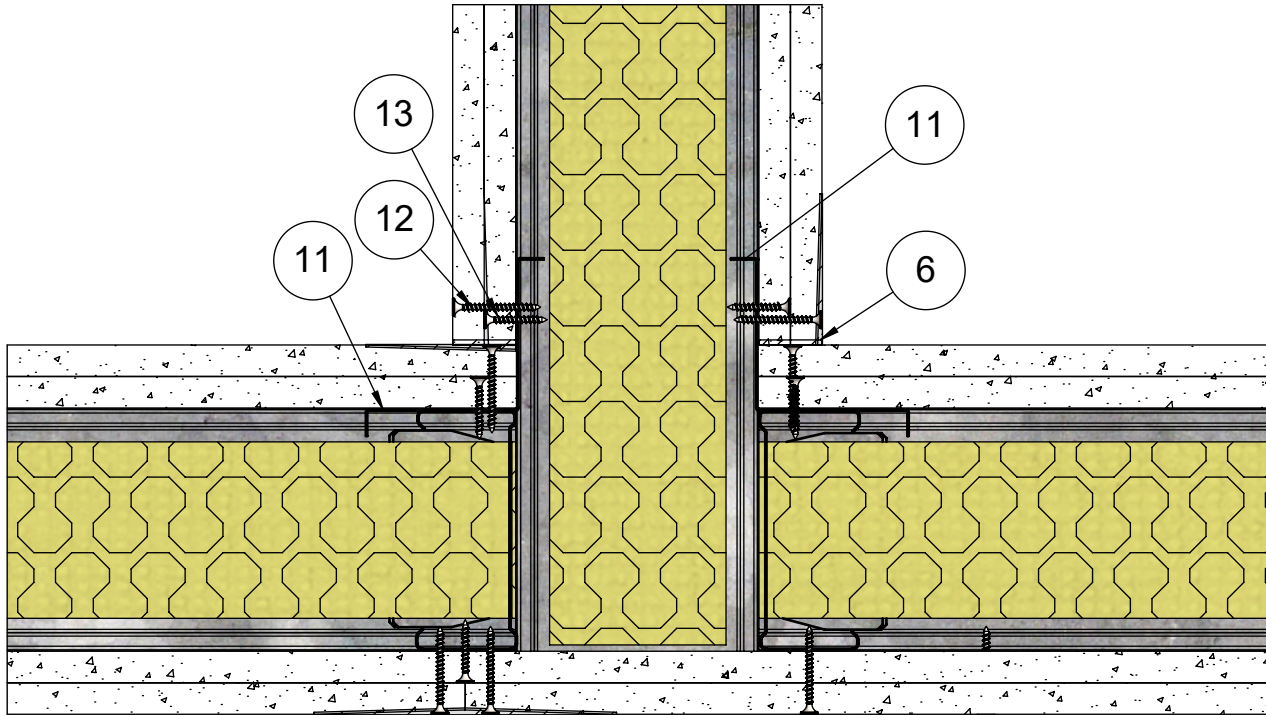

Muotolevy osastoiva väliseinä	Rakennedetalji	Paloluokka EI60
ML-LPR 95/95 NN - NN M70	Liittyvä nimike T-liitos äänieristys versio 2	Ilmaääneneristysluku R <sub>w</sub> 52dB

14	Kisko	ML-lattia-/kattokisko SKE 95/55
13	Ruuvi	Tiuha 25
12	Ruuvi	Tiuha 35
11	Lista	Kulmalista
6	Tiiviste	Palomassa
5	Eristevilla	Mineraalivilla 70mm
4	Ranka	ML-LPR 95/40
2	Levy	Siniat LN 13 Normaali
1	Kisko	ML-lattia-/kattokisko SKE 95/37
<b>Osa Pos</b>	<b>Kuvaus Description</b>	<b>Spesifikaatio Specification</b>