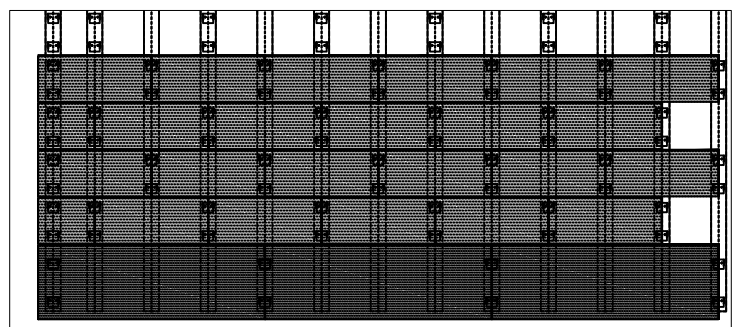

BAS - Flex järjestelmä

"TONALITY®"-julkisivulaatta
BAS Flex-Kiinnitysjärjestelmä
Ladonta

Nro. BAS 200-50

Ladonta