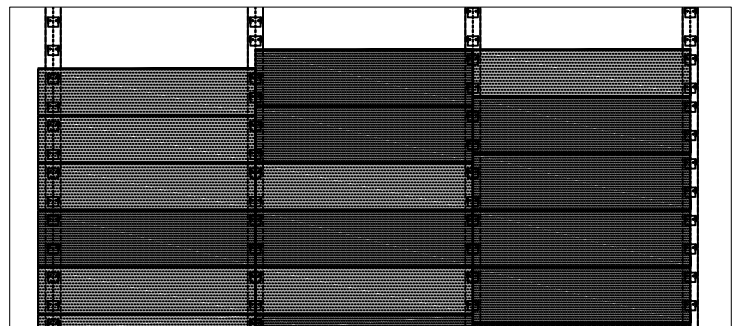

BAS - Flex järjestelmä

"TONALITY®"-julkisivulaatta
BAS Flex-Kiinnitysjärjestelmä
Ladonta

Nro. BAS 200-50

Ladonta