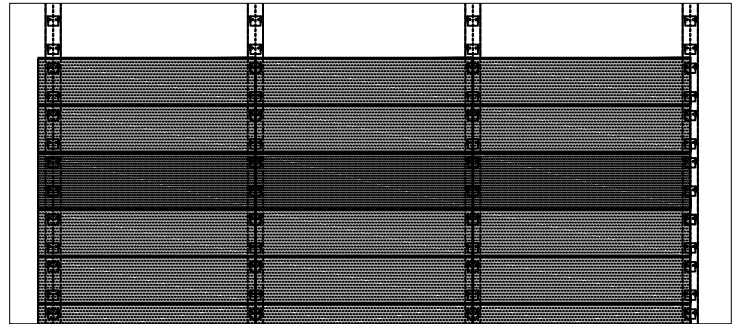

BAS - Flex järjestelmä

"TONALITY®"-julkisivulaatta
BAS Flex-Kiinnitysjärjestelmä
Ladonta

Nro. BAS 200-50

Ladonta