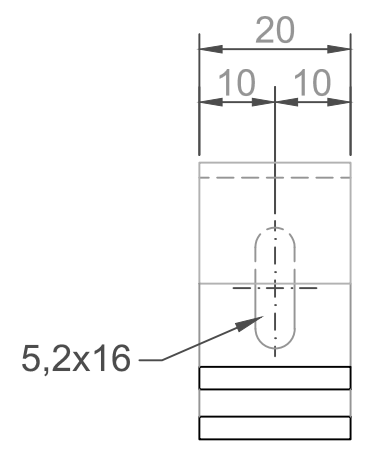

Asennus-
esimerkki

Tuotenumero: 4048571

Näkymä edestä
ilman tiivistettä!

Neopreeni-
kumitiiviste B
(~5mm)

Tuotenumero: 4048570

Tuotenumero: 4048569

TerraHook - L24
SQR 50:lle

MUOTOLEVY
RAKENNUSTUOTTEET

**TONALITY - SQR
KERAAMISET SAUVAT
SYSTEMA-UK**

"TerraHook" - L24 SQR 50

Zg.-Nro.:

TON-SQR 50-TH-01

Mittakaava: 1:1 DIN-A3