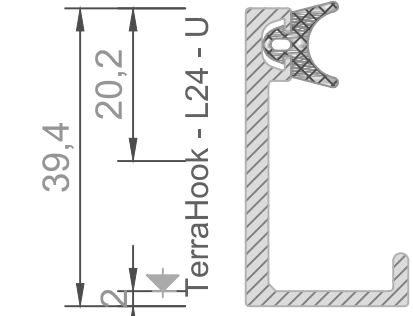

Asennus-
esimerkki

Tuotenumero: 4048571

Näkymä edestä
ilman tiivistettä!

Neopreeni-
kumitiiviste B
(~5mm)

Tuotenumero: 4048570

Tuotenumero: 4048569

TerraHook - L24
SQR 50:lle

MUOTOLEVY
RAKENNUSTUOTTEET

**TONALITY - SQR
KERAAMISET SAUVAT
SYSTEMA-UK**

"TerraHook" - L24 SQR 50

Zg.-Nro.:

TON-SQR 50-TH-01

Mittakaava: 1:1 DIN-A3