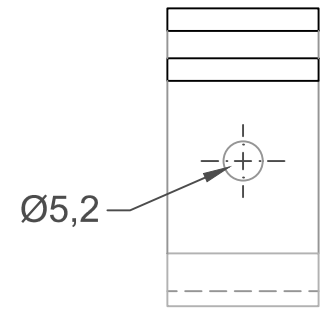

Asennus-
esimerkki

Tuotenumero: 4048571

Näkymä edestä
ilman tiivistettä!

Neopreeni-
kumitiiviste B
(~5mm)

Tuotenumero: 4048570

Tuotenumero: 4048569

TerraHook - L24
SQR 50:lle

MUOTOLEVY
RAKENNUSTUOTTEET

**TONALITY - SQR
KERAAMISET SAUVAT
SYSTEMA-UK**

"TerraHook" - L24 SQR 50

Zg.-Nro.:

TON-SQR 50-TH-01

Mittakaava: 1:1 DIN-A3