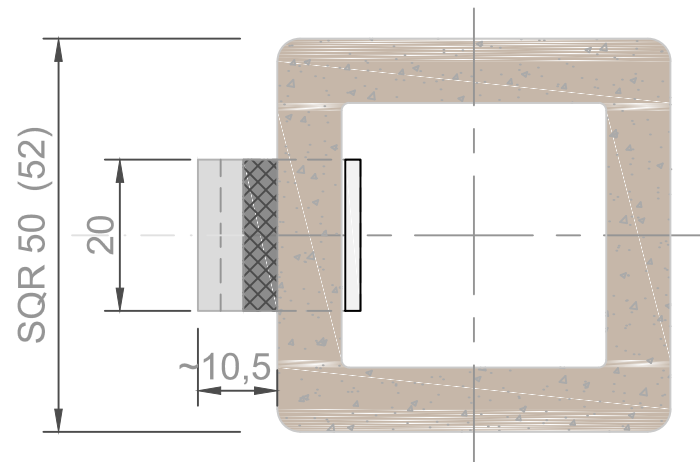

Asennus-
esimerkki

Tuotenumero: 4048571

Näkymä edestä
ilman tiivistettä!

Neopreeni-
kumitiiviste B
(~5mm)

Tuotenumero: 4048570

Tuotenumero: 4048569

TerraHook - L24
SQR 50:lle

MUOTOLEVY
RAKENNUSTUOTTEET

**TONALITY - SQR
KERAAMISET SAUVAT
SYSTEMA-UK**

"TerraHook" - L24 SQR 50

Zg.-Nro.:

TON-SQR 50-TH-01

Mittakaava: 1:1 DIN-A3