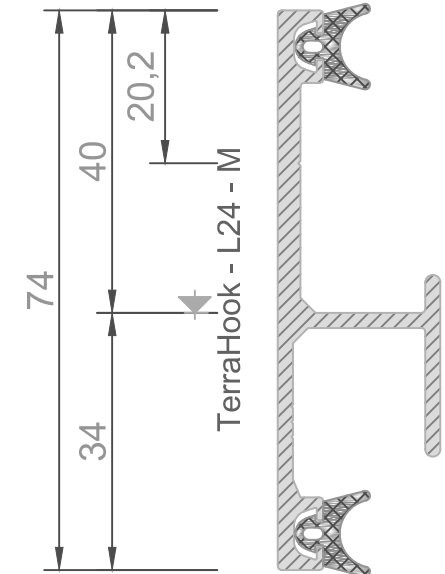

Asennus-
esimerkki

Tuotenumero: 4048571

Näkymä edestä
ilman tiivistettä!

Neopreeni-
kumitiiviste B
(~5mm)

Tuotenumero: 4048570

Tuotenumero: 4048569

TerraHook - L24
SQR 50:lle

MUOTOLEVY
RAKENNUSTUOTTEET

**TONALITY - SQR
KERAAMISET SAUVAT
SYSTEMA-UK**

"TerraHook" - L24 SQR 50

Zg.-Nro.:

TON-SQR 50-TH-01

Mittakaava: 1:1 DIN-A3