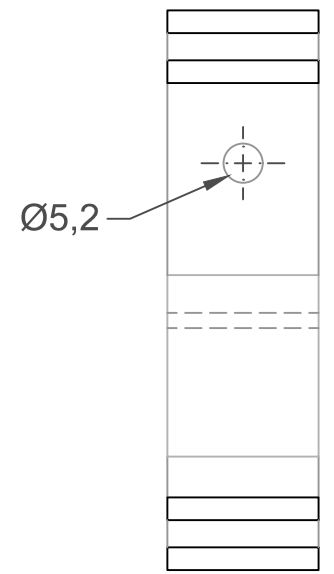

Asennus-
esimerkki

Tuotenumero: 4048571

Näkymä edestä
ilman tiivistettä!

Neopreeni-
kumitiiviste B
(~5mm)

Tuotenumero: 4048570

Tuotenumero: 4048569

TerraHook - L24
SQR 50:lle

MUOTOLEVY
RAKENNUSTUOTTEET

**TONALITY - SQR
KERAAMISET SAUVAT
SYSTEMA-UK**

"TerraHook" - L24 SQR 50

Zg.-Nro.:

TON-SQR 50-TH-01

Mittakaava: 1:1 DIN-A3