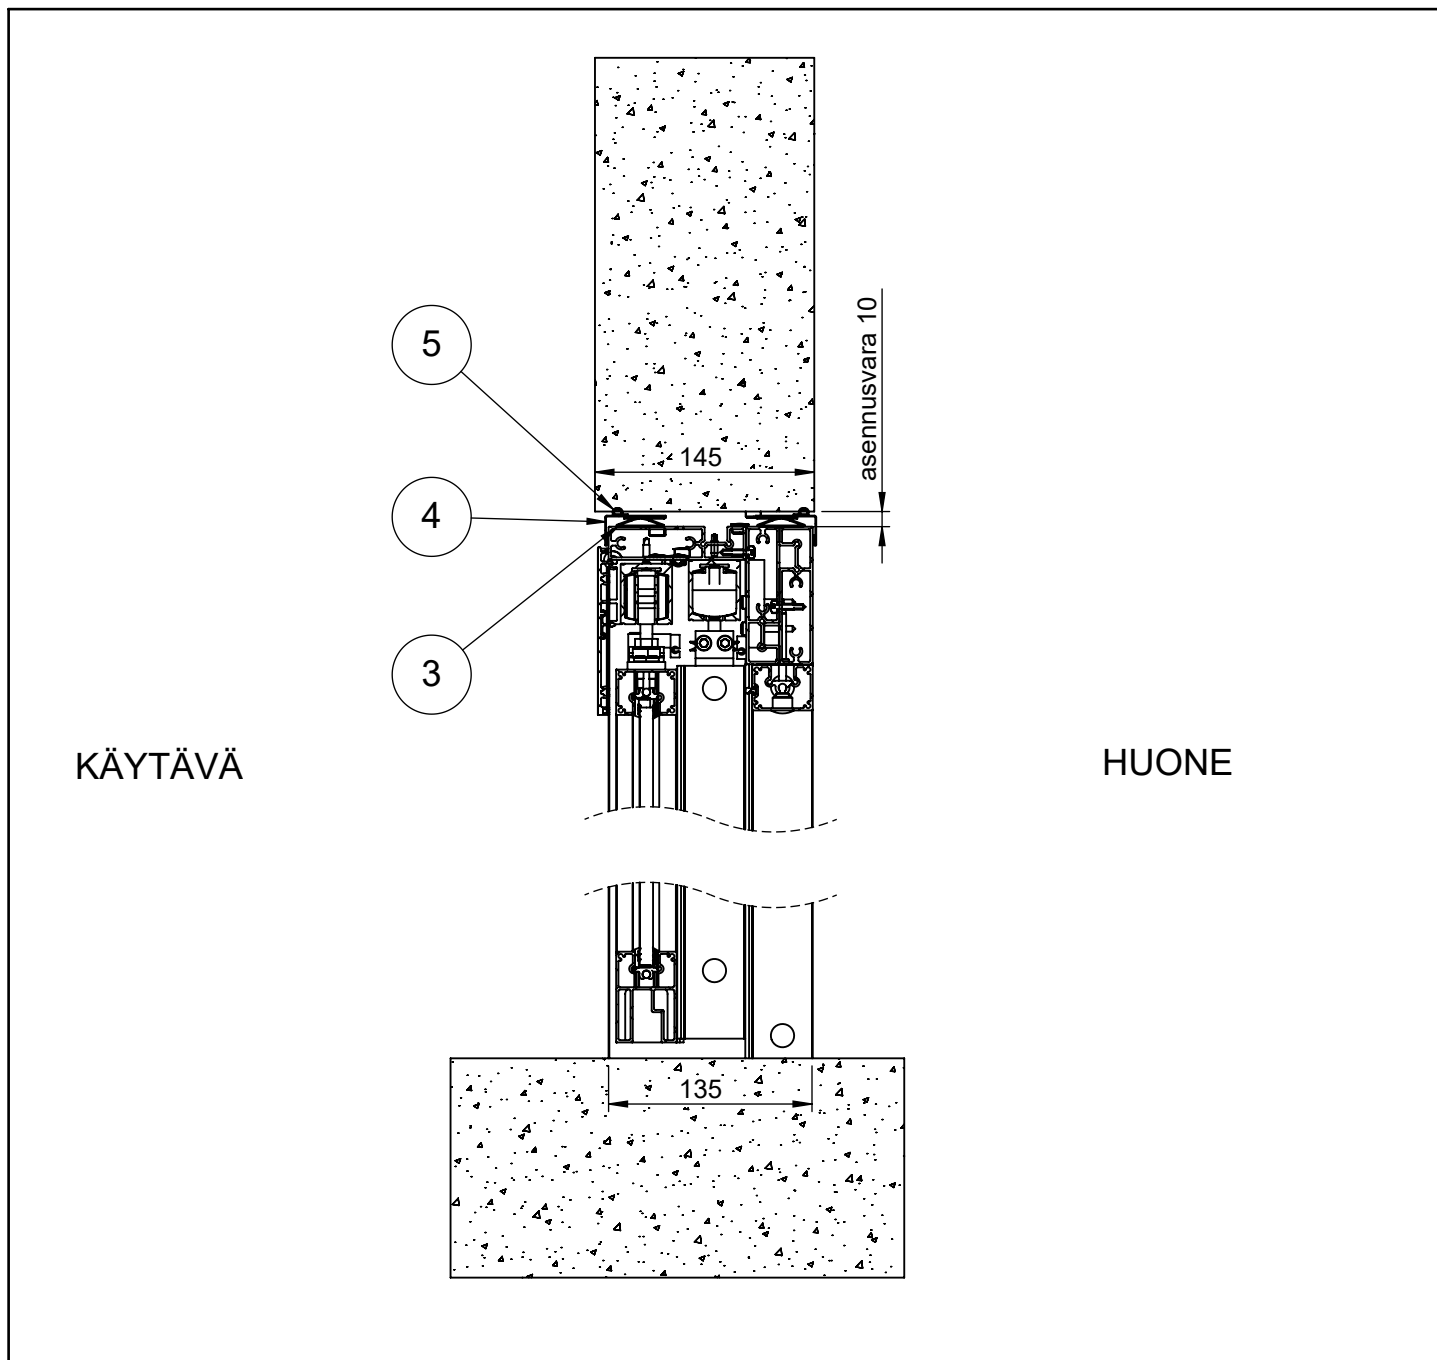

Tuote	Detalji, pystyleikkaus	Paloluokka
teleskooppiliukuovi	Liittyvä nimike otsa-ovi-lattia	Ääniluokka

5	302616	Tiiviste	P, musta liimalla, 100m/rulla, 6rl/ltk	EPDM		2
4	302601	Liittymälista	L 20x40	DX51D+Z100MBC		2
3	303345	Tiiviste	C-pelti, halkaistu	EPDM 60 Durometer		2
1	100830	Liukuovi	teleskooppi, vasen			1
Osa Pos	Nimike Item	Kuvaus Description	Kuvaus 2 Description2	Materiaali Material	Mitat Dimensions	Kpl Qty