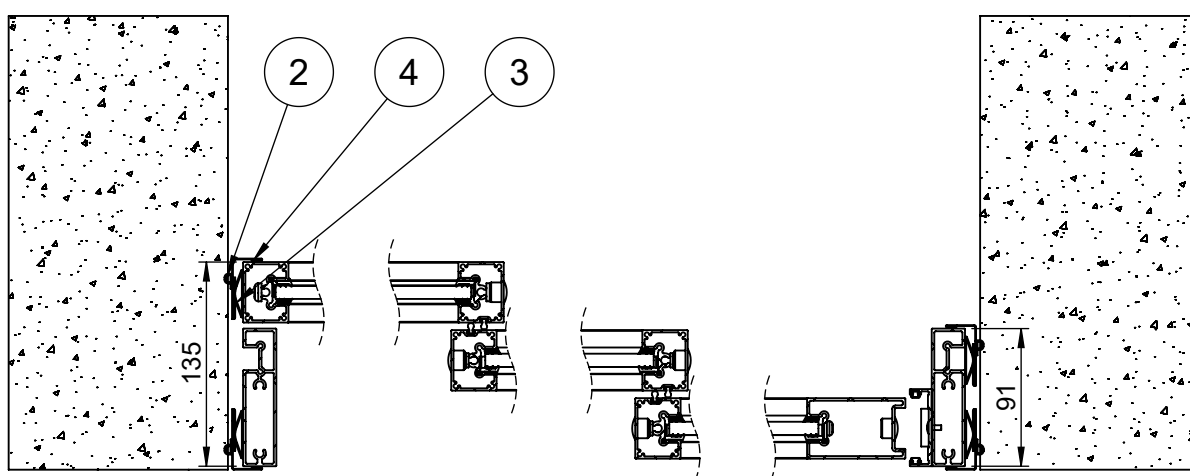

Tuote <b>Alumia</b>	<b>Detalji, vaakaleikkaus</b>	Paloluokka
teleskooppiukuovi	Liittyvä nimike <b>seinä-ovi-seinä</b>	Ääniluokka

HUONE

KÄYTÄVÄ

5	302616	Tiiviste	P, musta liimalla, 100m/rulla, 6rl/ltk	EPDM		4
4	302601	Liittymälista	L 20x40	DX51D+Z100MBC		4
3	303345	Tiiviste	C-pelti, halkaistu	EPDM 60 Durometer		4
1	100830	Liukuovi	teleskooppi, vasen			1
Osa Pos	Nimike Item	Kuvaus Description	Kuvaus 2 Description2	Materiaali Material	Mitat Dimensions	Kpl Qty