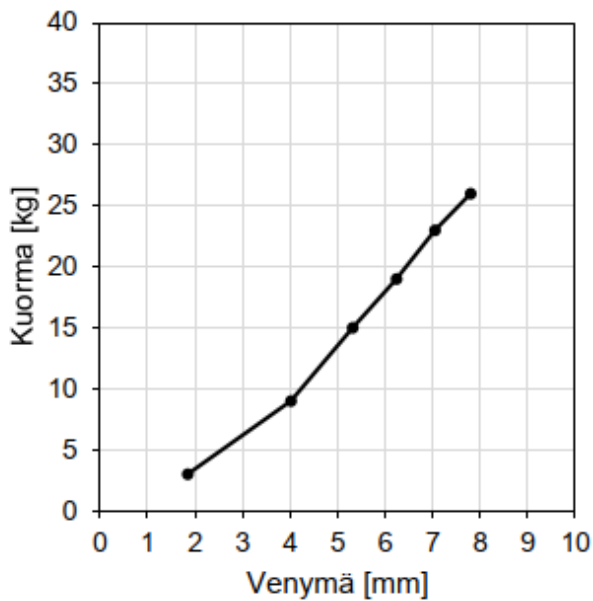

ML F RAPID 30

Tuotetiedot

TUOTE	VÄRI	KIERRE (mm)	KISKO (mm)	KUORMA (kg)	KPL/PKT
ML F RAPID 30		6 - 8	60	03 - 25	50

ML F Rapid 30 kannakkeen venymä- ja ominaistajuustaulukot

LOAD (kg)	DEFORMATION (mm)	RESONANCE FREQUENCY (Hz)	SWEEP (Hz)		SOUNDPROOFING LEVEL (%)	
3	1,85	14,25	25	50	51,87	91,16
9	4,02	9,75	25	50	82,06	96,05
15	5,32	8,85	25	50	85,67	96,77
19	6,24	7,80	25	50	89,22	97,51
23	7,05	7,50	25	50	90,11	97,70
26	7,80	8,75	25	50	86,04	96,84