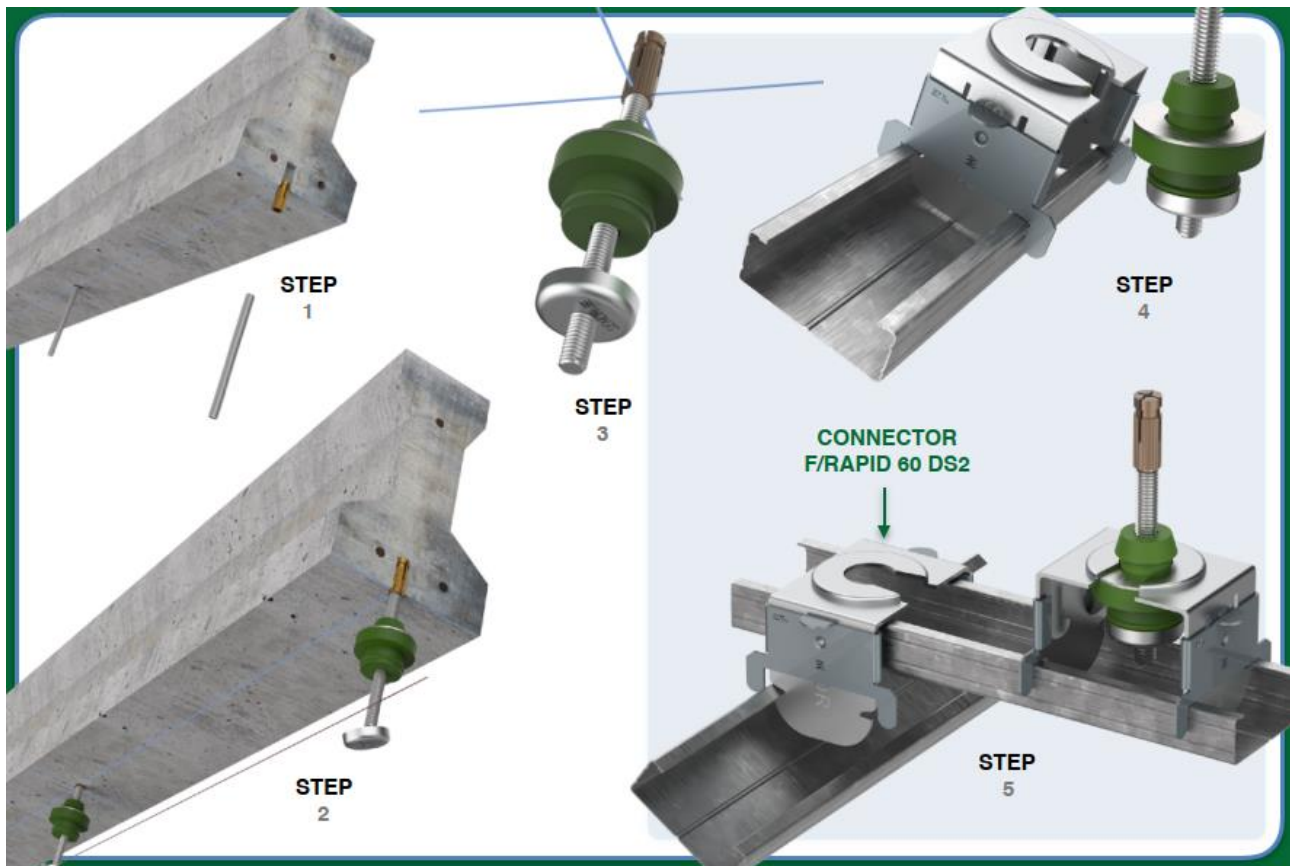

Asennus

Asennusvideo

<https://www.youtube.com/watch?v=dFwSPv9NMmU>