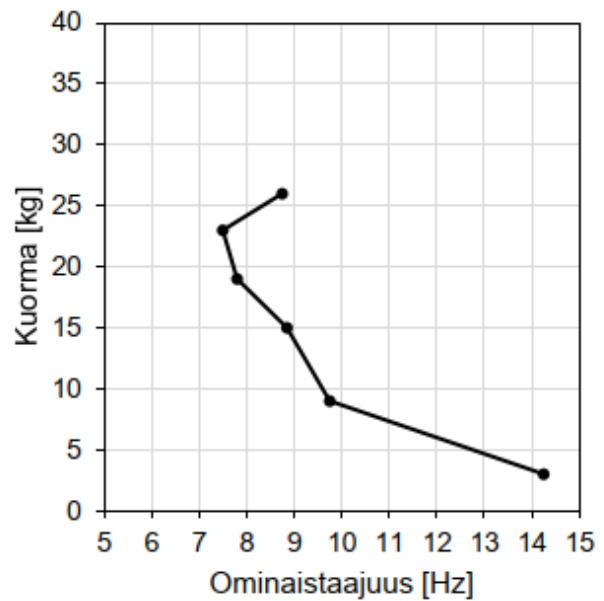

ML F RAPID 30

Tuotetiedot

TUOTE	VÄRI	KIERRE (mm)	KISKO (mm)	KUORMA (kg)	KPL/PKT
ML F RAPID 30		6 - 8	60	03 - 25	50

ML F Rapid 30 kannakkeen venymä- ja ominaistajuustaulukot

LOAD (kg)	DEFORMATION (mm)	RESONANCE FREQUENCY (Hz)	SWEEP (Hz)		SOUNDPROOFING LEVEL (%)	
3	1,85	14,25	25	50	51,87	91,16
9	4,02	9,75	25	50	82,06	96,05
15	5,32	8,85	25	50	85,67	96,77
19	6,24	7,80	25	50	89,22	97,51
23	7,05	7,50	25	50	90,11	97,70
26	7,80	8,75	25	50	86,04	96,84