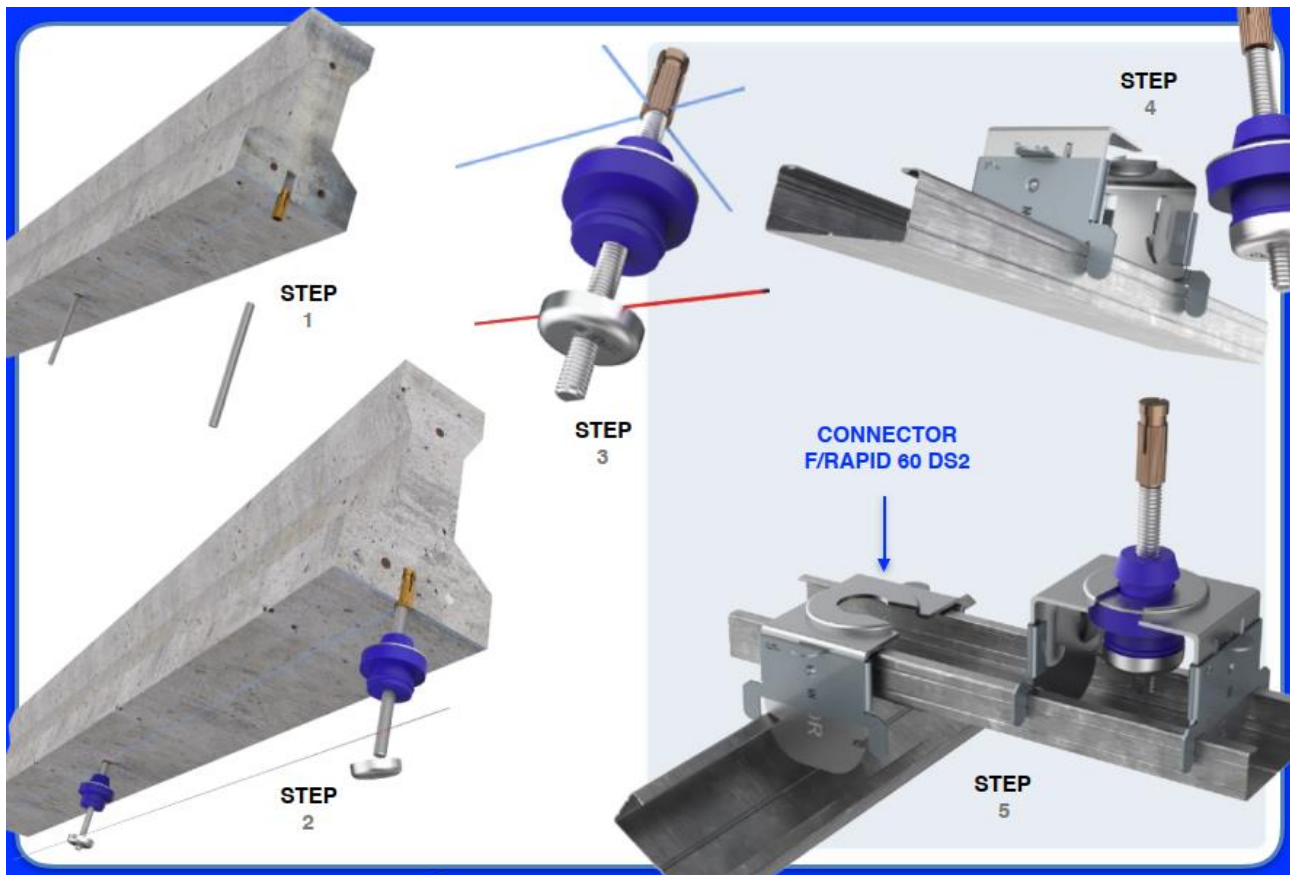

Asennus

Asennusvideo

<https://www.youtube.com/watch?v=dFwSPv9NMmU>