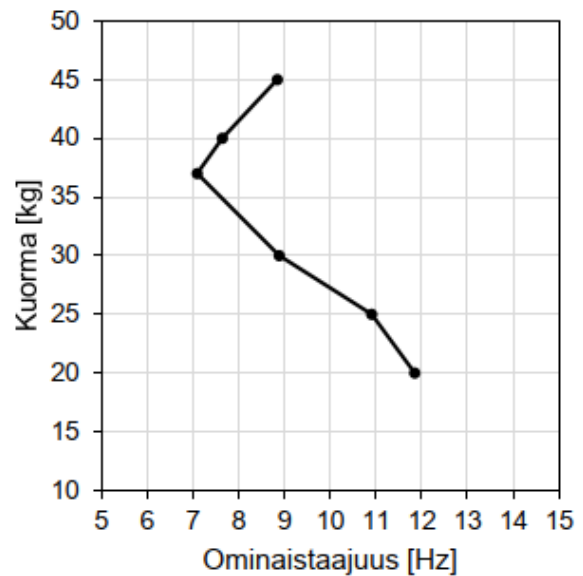

ML F RAPID 50

Tuotetiedot

TUOTE	VÄRI	KIERRE (mm)	KISKO (mm)	KUORMA (kg)	KPL/LTK
ML F RAPID 50		6 - 8	60	20 - 45	50

ML F Rapid 30 kannakkeen venymä- ja ominaistajuustaulukot.

KUORMA (Kg)	VENYMÄ (mm)	OMINAIS TAAJUUS (Hz)	ALUE (Hz)		ÄÄNENERISTYS TASO (%)	
			25	50	71,02	94,05
20	8,53	11,85	25	50	71,02	94,05
25	9,38	10,91	25	50	76,48	95,00
30	10,20	8,89	25	50	85,52	96,74
37	10,98	7,10	25	50	91,23	97,94
40	11,40	7,65	25	50	89,67	97,60
45	11,95	8,85	25	50	85,67	96,77