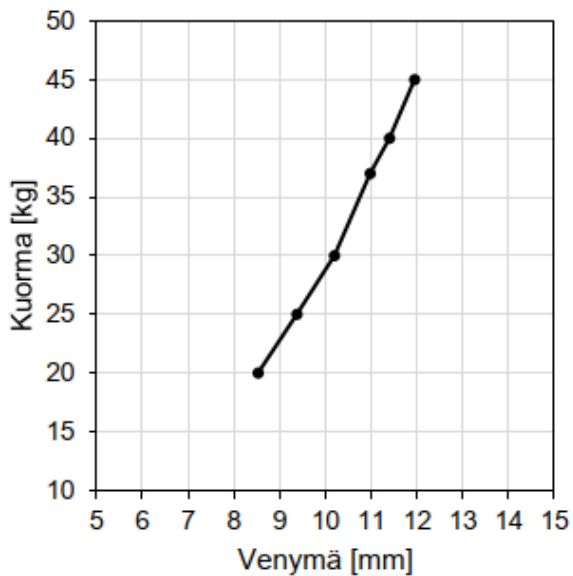

ML F RAPID 50

Tuotetiedot

TUOTE	VÄRI	KIERRE (mm)	KISKO (mm)	KUORMA (kg)	KPL/LTK
ML F RAPID 50		6 - 8	60	20 - 45	50

ML F Rapid 30 kannakkeen venymä- ja ominaistajuustaulukot.

KUORMA (Kg)	VENYMÄ (mm)	OMINAIS TAAJUUS (Hz)	ALUE (Hz)		ÄÄNENERISTYS TASO (%)	
			25	50	71,02	94,05
20	8,53	11,85	25	50	71,02	94,05
25	9,38	10,91	25	50	76,48	95,00
30	10,20	8,89	25	50	85,52	96,74
37	10,98	7,10	25	50	91,23	97,94
40	11,40	7,65	25	50	89,67	97,60
45	11,95	8,85	25	50	85,67	96,77