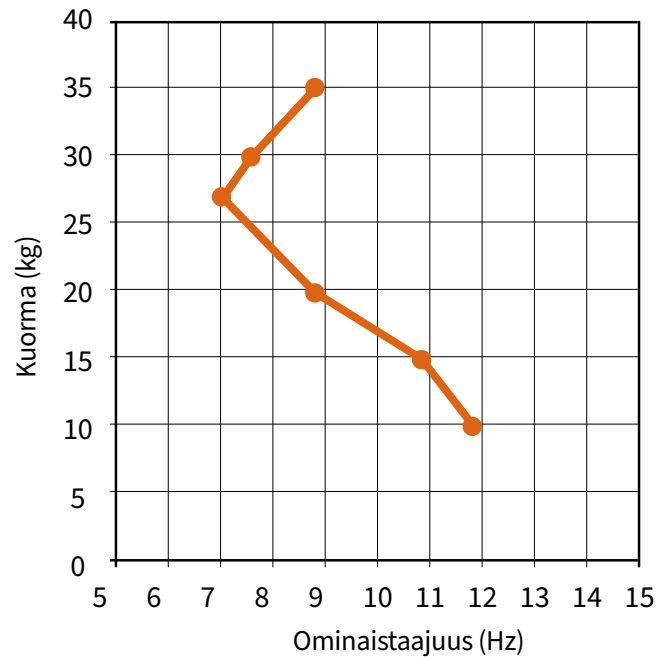

# ML F RAPID 50 Tuotetiedot

Tuote	Väri	Kierre (mm)	Kisko (mm)	Kuorma (kg)	Kpl/pkt
ML F RAPID 50		6-8	60	20-45	50

## ML F Rapid 50 kannakkeen venymä- ja ominaistajuustaulukot

Kuorma (kg)	Venymä (mm)	Ominaistaajuus (Hz)	Alue (Hz)		Ääneneristystaso (%)	
20	8,53	11,85	25	50	71,02	94,05
25	9,38	10,91	25	50	76,48	95,00
30	10,20	8,89	25	50	85,52	96,74
37	10,98	7,10	25	50	91,23	97,94
40	11,40	7,65	25	50	89,67	97,60
45	11,95	8,85	25	50	85,67	96,77