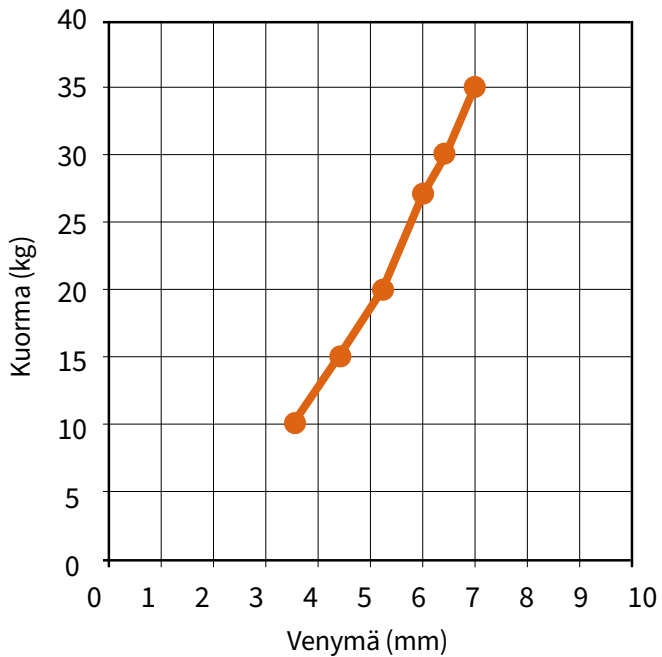

# ML F RAPID 50 Tuotetiedot

Tuote	Väri	Kierre (mm)	Kisko (mm)	Kuorma (kg)	Kpl/pkt
ML F RAPID 50		6-8	60	20-45	50

## ML F Rapid 50 kannakkeen venymä- ja ominaistajuustaulukot

Kuorma (kg)	Venymä (mm)	Ominaistaajuus (Hz)	Alue (Hz)		Ääneneristystaso (%)	
20	8,53	11,85	25	50	71,02	94,05
25	9,38	10,91	25	50	76,48	95,00
30	10,20	8,89	25	50	85,52	96,74
37	10,98	7,10	25	50	91,23	97,94
40	11,40	7,65	25	50	89,67	97,60
45	11,95	8,85	25	50	85,67	96,77